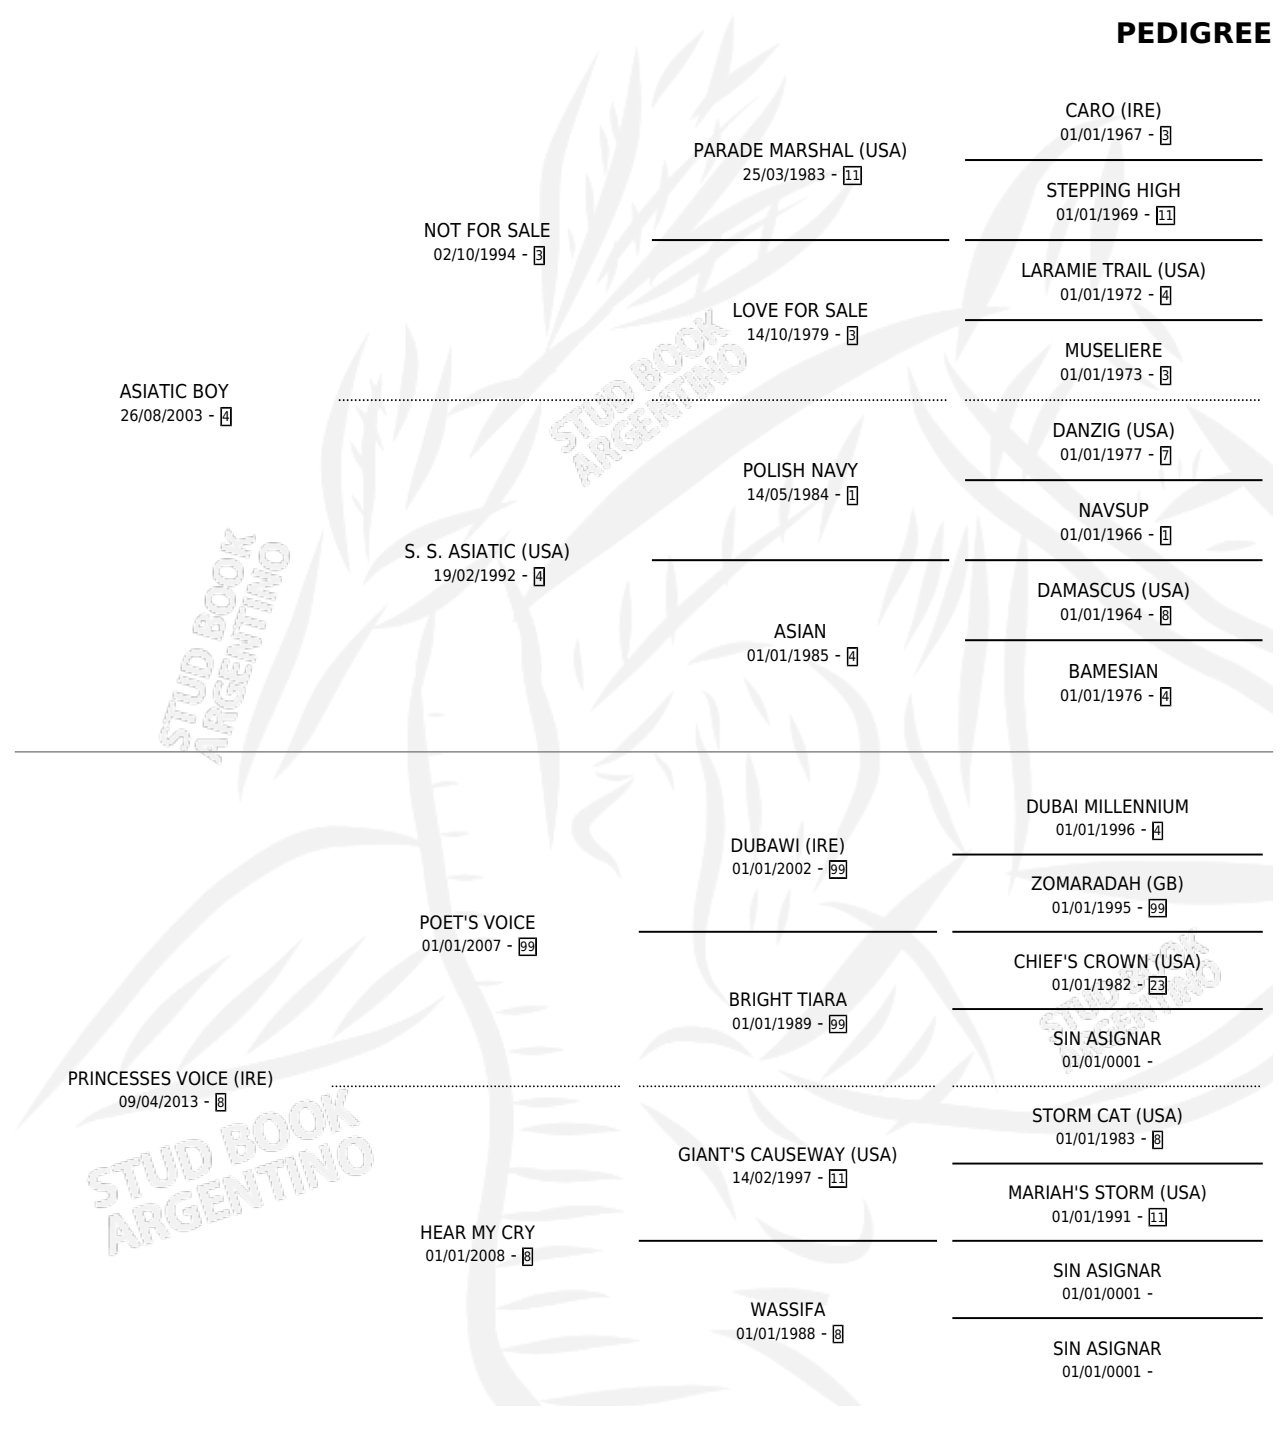

ASIATIC KING

por ASIATIC BOY y PRINCESSES VOICE (IRE) por POET'S VOICE

Argentina · Macho · Zaino · SP · 02/10/2019
Familia 8-c · Volumen 43

ESTADO

TIPIFICACIÓN SANGUÍNEA	X
TIPIFICACIÓN POR ADN	✓
PASAPORTE	✓
IDENTIFICACIÓN POR MICROCHIP	✓
REPRODUCTOR	X

Lugar de nacimiento: Wilgerbosdrift Argentina
Criador: Al Adiyaat Argentina S.A.

PEDIGREE

CAMPAÑA

Solo carreras oficiales de Argentina

POR EDAD

EDAD	CC	1°	2°	3°	4°	5°	NP	CLC	CLG	CLCG1	CLGG1	IMPORTE	GANANCIA / CC
3 AÑOS	10	0	0	2	2	1	5	0	0	0	0	\$590,055	\$59,005
4 AÑOS	6	1	0	1	1	1	2	3	0	0	0	\$1,339,100	\$223,183
5 AÑOS	1	0	0	0	0	0	1	0	0	0	0	\$150,000	\$150,000
TOTALES	17	1	0	3	3	2	8	3	0	0	0	\$2,079,155	\$122,303
%		5.9%	0.0%	17.6%	17.6%	11.8%	47.1%	17.6%	0.0%	0.0%	0.0%		