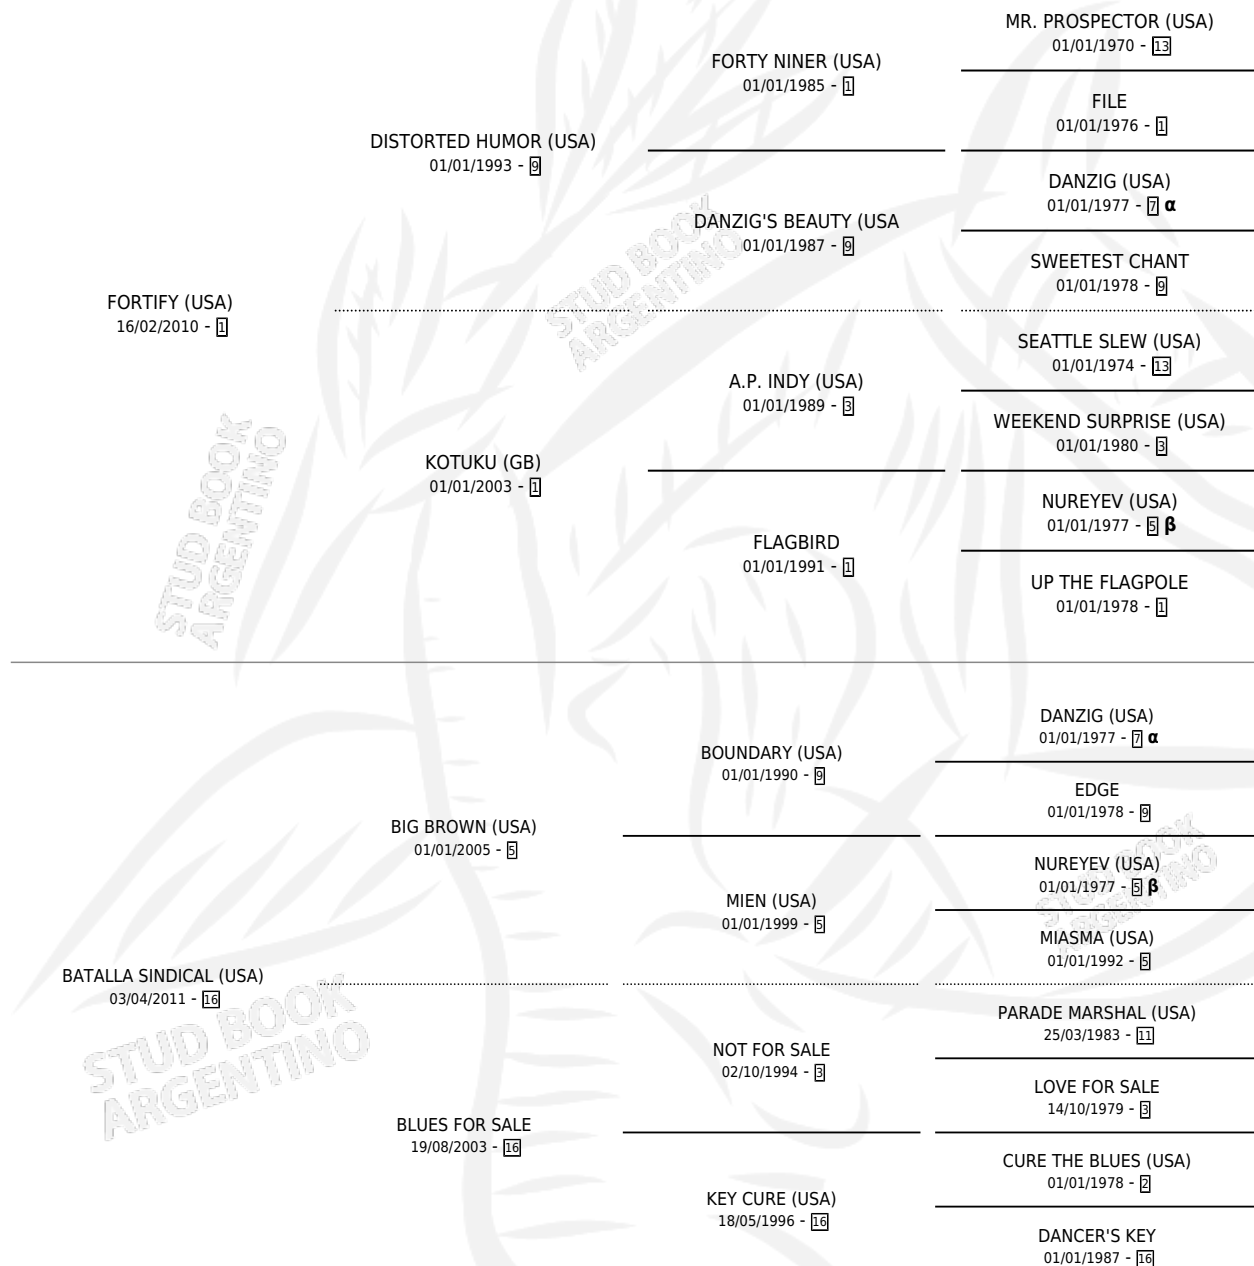

BIG BOSS

por **FORTIFY (USA)** y **BATALLA SINDICAL (USA)** por **BIG BROWN (USA)**

Argentina · Macho · Alazan · SP · 23/10/2019
Familia 16-g · Volumen 43

ESTADO

TIPIFICACIÓN SANGUÍNEA	X
TIPIFICACIÓN POR ADN	✓
PASAPORTE	✓
IDENTIFICACIÓN POR MICROCHIP	✓
REPRODUCTOR	X

Lugar de nacimiento: Don Yayo
Criador: Stud Aladino S.R.L.

PEDIGREE

INBREEDING : α,β

CAMPAÑA

Solo carreras oficiales de Argentina

POR EDAD

EDAD	CC	1°	2°	3°	4°	5°	NP	CLC	CLG	CLCG1	CLGG1	IMPORTE	GANANCIA / CC
3 AÑOS	5	2	0	1	0	1	1	0	0	0	0	\$2,347,450	\$469,490
4 AÑOS	5	1	0	1	0	2	1	1	0	0	0	\$1,706,500	\$341,300
6 AÑOS	4	0	0	1	0	1	2	0	0	0	0	\$762,239	\$190,560
TOTALES	14	3	0	3	0	4	4	1	0	0	0	\$4,816,189	\$344,014
%		21.4%	0.0%	21.4%	0.0%	28.6%	28.6%	7.1%	0.0%	0.0%	0.0%		

Ganador de 3 carreras en San Isidro y Palermo - \$4,816,189, a los 3 y 4 años.

POR DISTANCIA

HIPODROMO	CC	1°	2°	3°	4°	5°	NP	CLC	CLG	CLCG1	CLGG1	IMPORTE
ROSARIO	2	0	0	1	0	0	1	0	0	0	0	\$437,239
1400 MTS	1	0	0	0	0	0	1	0	0	0	0	\$0
1200 MTS	1	0	0	1	0	0	0	0	0	0	0	\$437,239
SAN ISIDRO	7	1	0	2	0	2	2	0	0	0	0	\$1,314,950
1400 MTS	6	1	0	2	0	2	1	0	0	0	0	\$1,284,950
1600 MTS	1	0	0	0	0	0	1	0	0	0	0	\$30,000
PALERMO	5	2	0	0	0	2	1	0	0	0	0	\$3,064,000
1600 MTS	3	1	0	0	0	1	1	0	0	0	0	\$1,549,000
1400 MTS	2	1	0	0	0	1	0	0	0	0	0	\$1,515,000