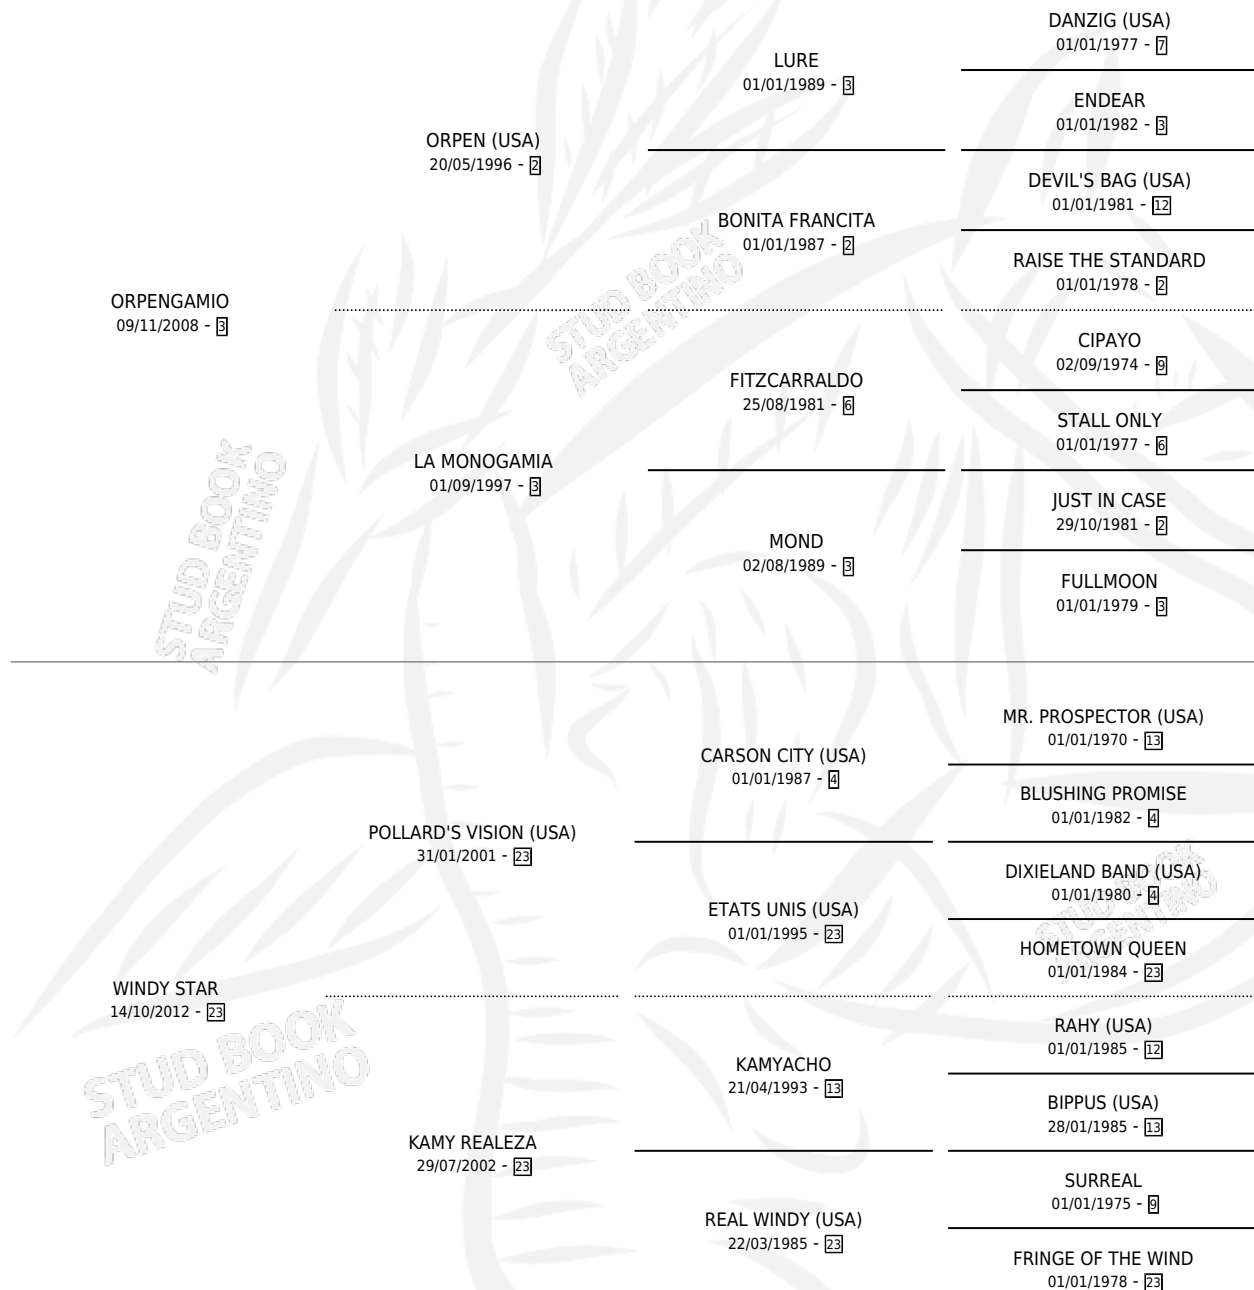

Duc de San Remy

por **ORPENGAMIO** y **WINDY STAR** por **POLLARD'S VISION (USA)**

Argentina · Macho · Zaino · SP · 19/11/2019
Familia 23-b · Volumen 43

ESTADO

TIPIFICACIÓN SANGUÍNEA	X
TIPIFICACIÓN POR ADN	✓
PASAPORTE	✓
IDENTIFICACIÓN POR MICROCHIP	✓
REPRODUCTOR	X

Lugar de nacimiento: El Entrerriano
Criador: El Entrerriano

PEDIGREE