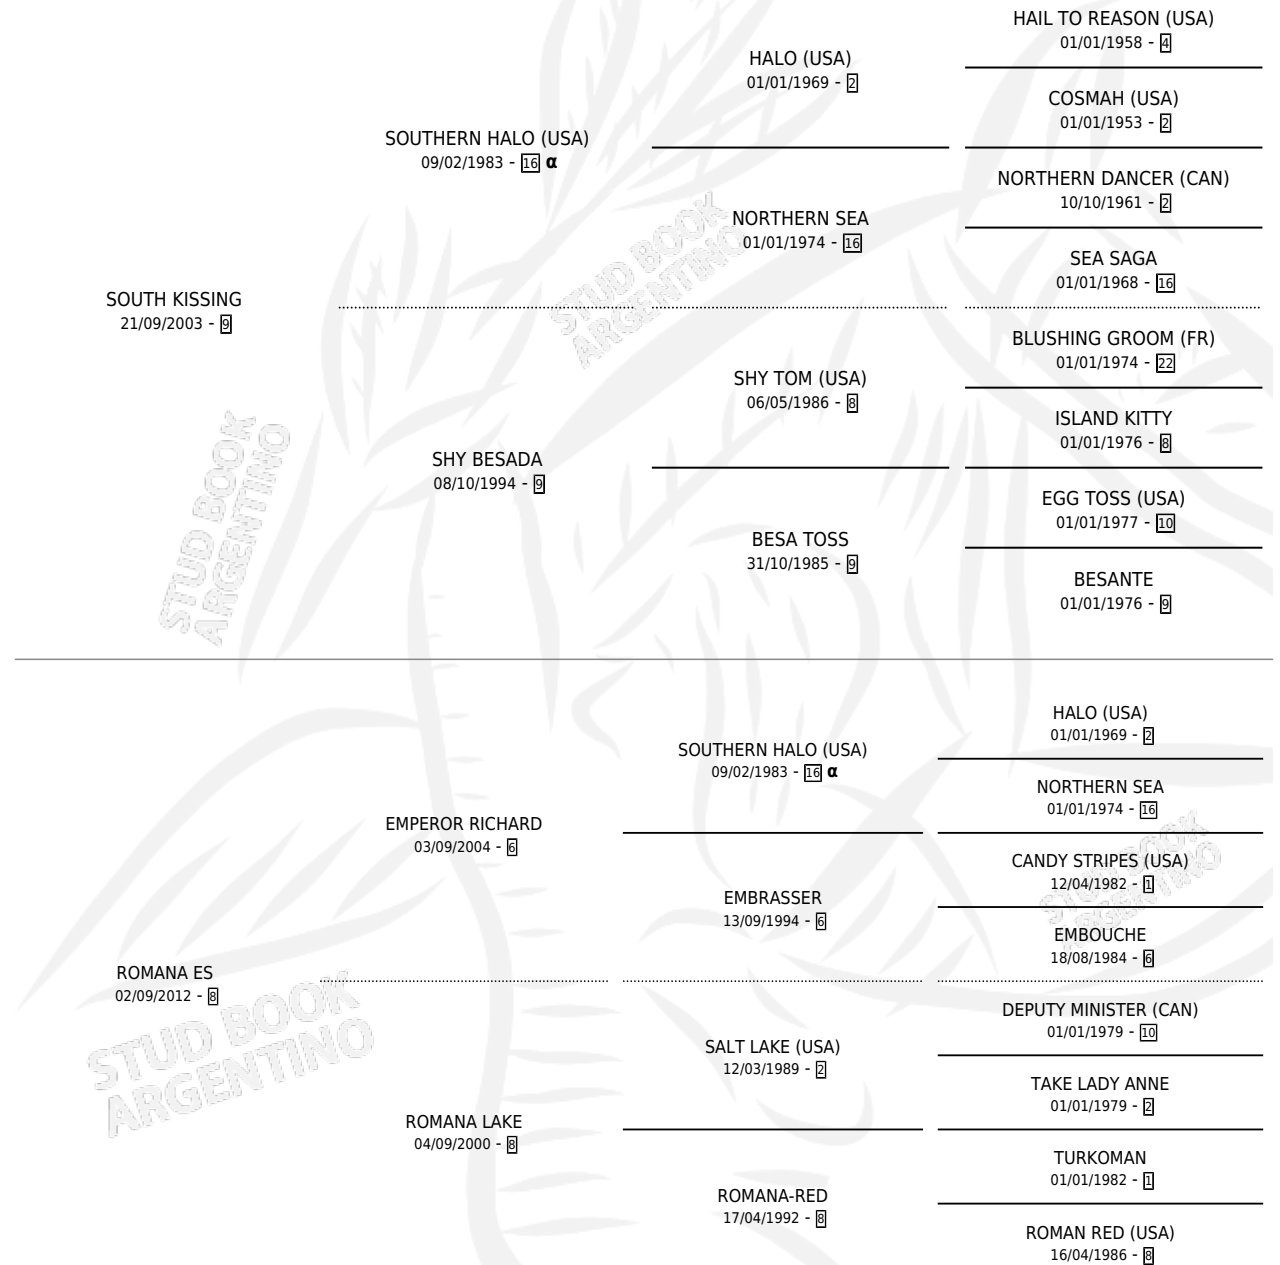

CARBONARA ROMANA

por SOUTH KISSING y ROMANA ES por EMPEROR RICHARD

Argentina · Hembra · Alazan · SP · 17/11/2019
Familia 8-f · Volumen 43

ESTADO

TIPIFICACIÓN SANGUÍNEA	X
TIPIFICACIÓN POR ADN	✓
PASAPORTE	✓
IDENTIFICACIÓN POR MICROCHIP	✓
REPRODUCTOR	X

Lugar de nacimiento: El Calden
Criador: Di Sanzo Antonio

PEDIGREE

INBREEDING : α

CAMPAÑA

Solo carreras oficiales de Argentina

POR EDAD

EDAD	CC	1°	2°	3°	4°	5°	NP	CLC	CLG	CLCG1	CLGG1	IMPORTE	GANANCIA / CC
4 AÑOS	4	0	0	0	0	0	4	0	0	0	0	\$190,000	\$47,500
TOTALES	4	0	0	0	0	0	4	0	0	0	0	\$190,000	\$47,500
%		0.0%	0.0%	0.0%	0.0%	0.0%	100%	0.0%	0.0%	0.0%	0.0%		