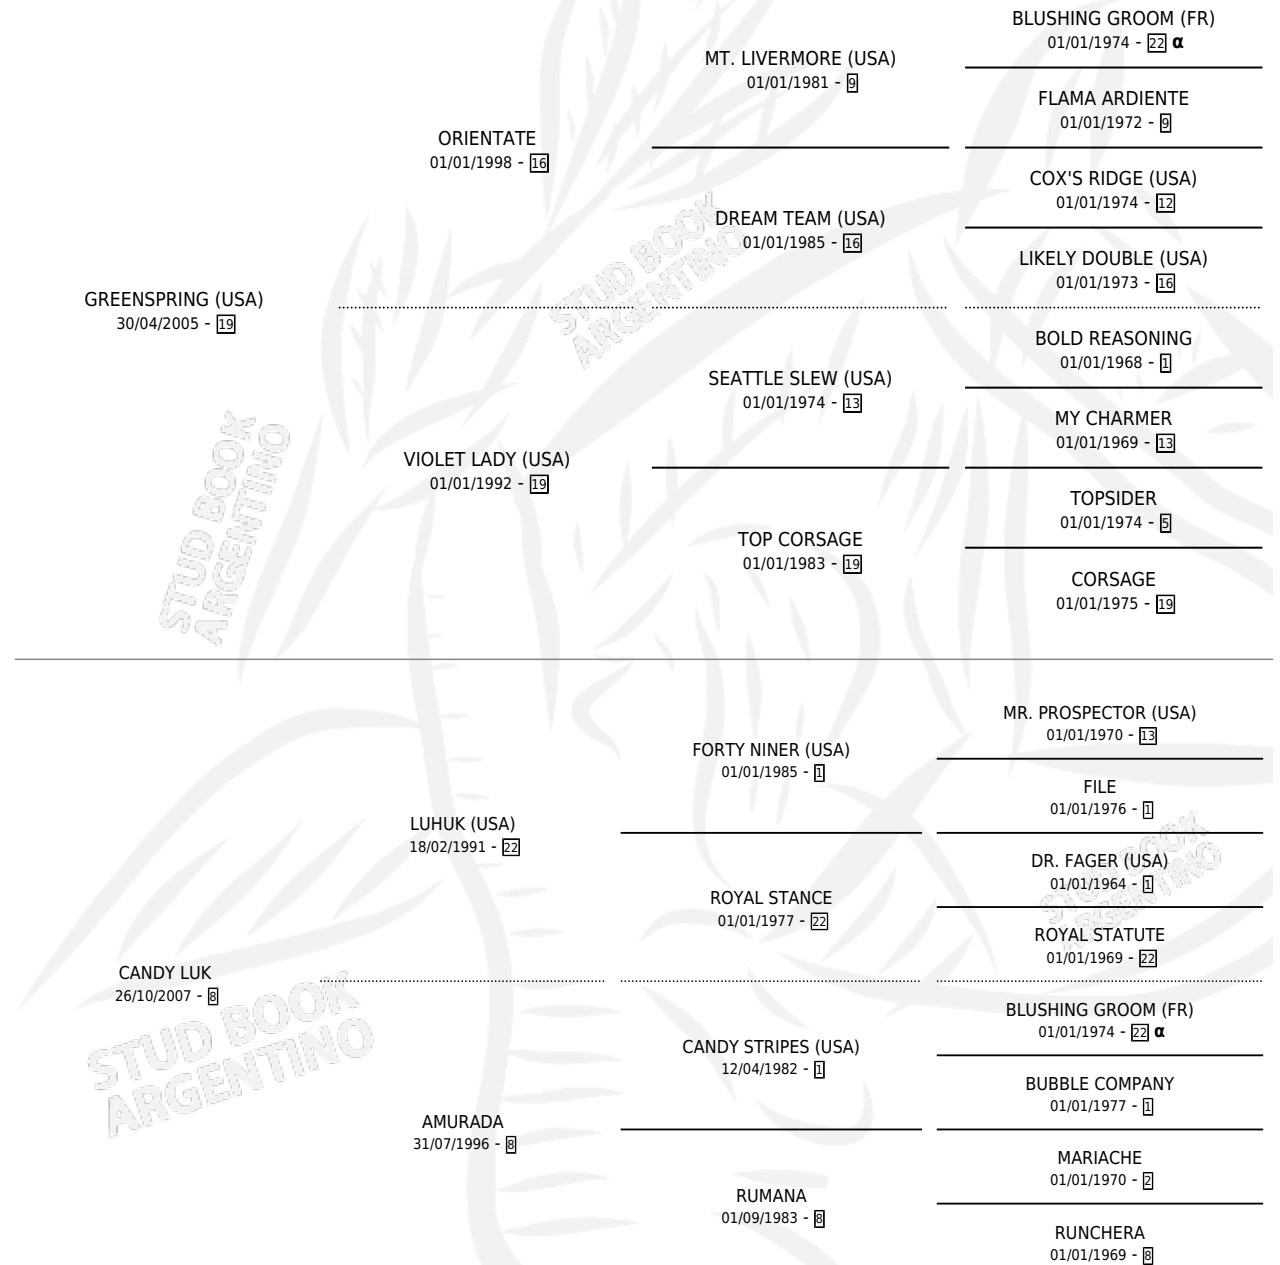

CANCHERO SPRING

por GREENSPRING (USA) y CANDY LUK por LUHUK (USA)

Argentina · Macho · Alazan · SP · 21/10/2019
Familia 8-c · Volumen 43

ESTADO

TIPIFICACIÓN SANGUÍNEA	X
TIPIFICACIÓN POR ADN	✓
PASAPORTE	✓
IDENTIFICACIÓN POR MICROCHIP	✓
REPRODUCTOR	X

Lugar de nacimiento: Vikeda
Criador: Vikeda S.R.L.

PEDIGREE

INBREEDING : α