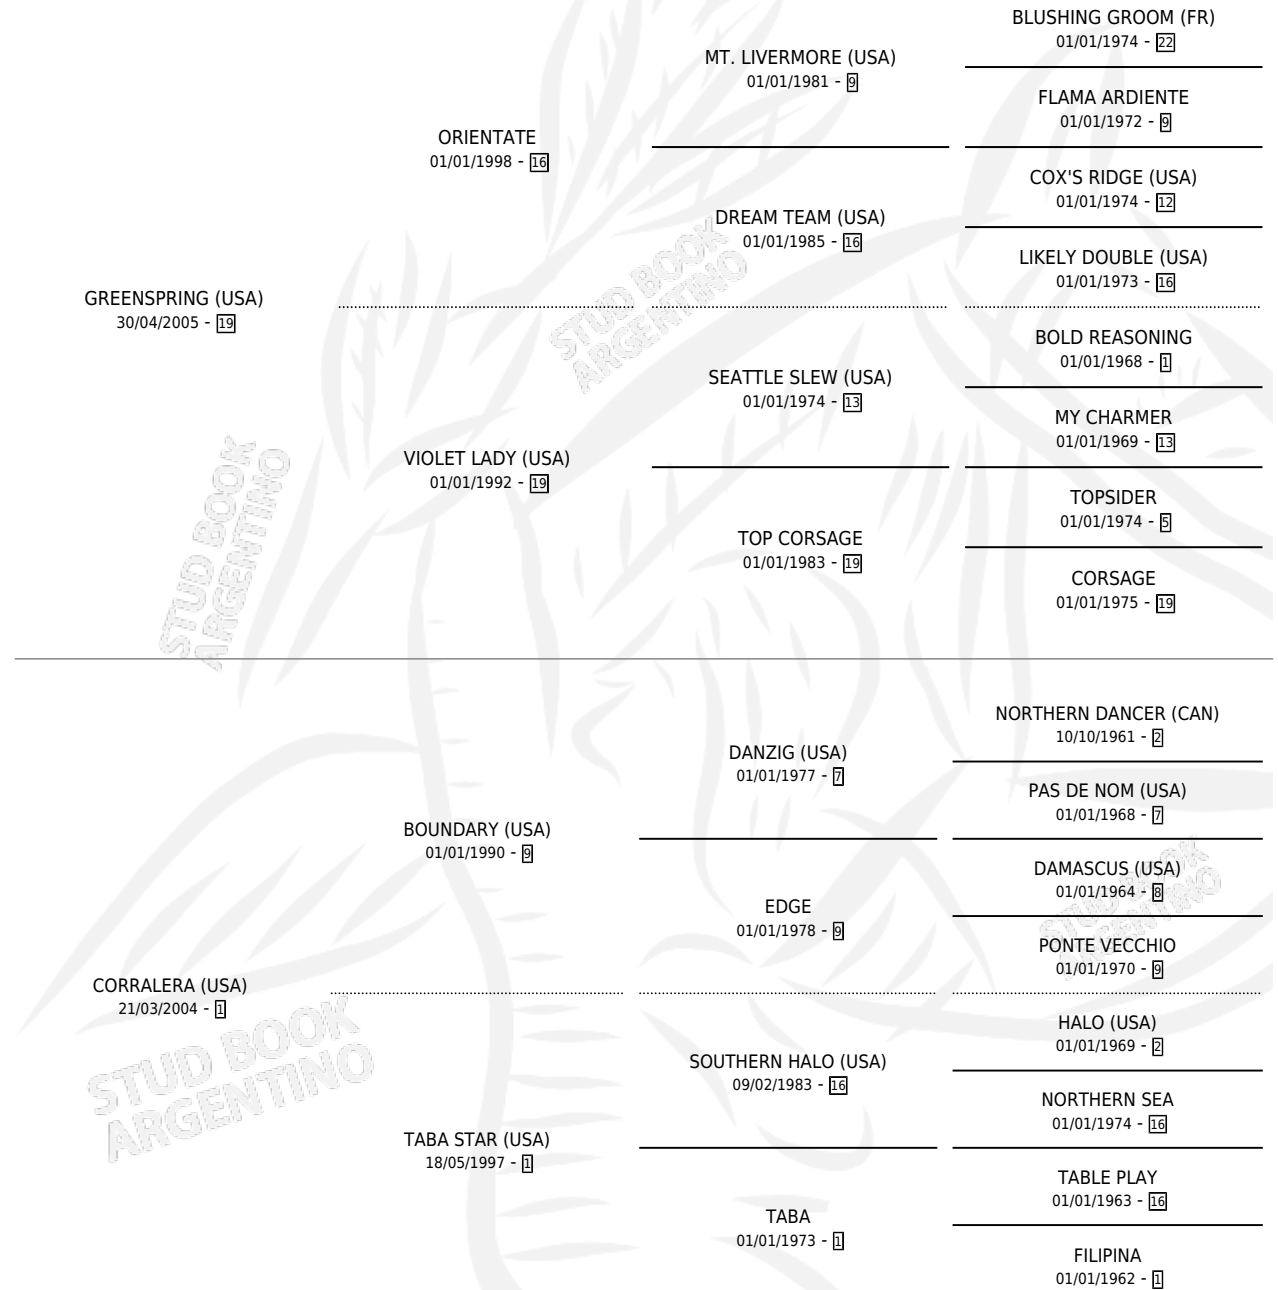

CALA GIRL

por **GREENSPRING (USA)** y **CORRALERA (USA)** por **BOUNDARY (USA)**

Argentina · Hembra · Zaino · SP · 30/10/2019
Familia 1-s · Volumen 43

ESTADO

TIPIFICACIÓN SANGUÍNEA	X
TIPIFICACIÓN POR ADN	✓
PASAPORTE	✓
IDENTIFICACIÓN POR MICROCHIP	✓
REPRODUCTOR	✓

Lugar de nacimiento: Vikeda
Criador: Vikeda S.R.L.

~

HIJOS

	MACHOS	HEMBRAS
1 NACIERON	1	0
SIN ACTUACIONES		

PEDIGREE