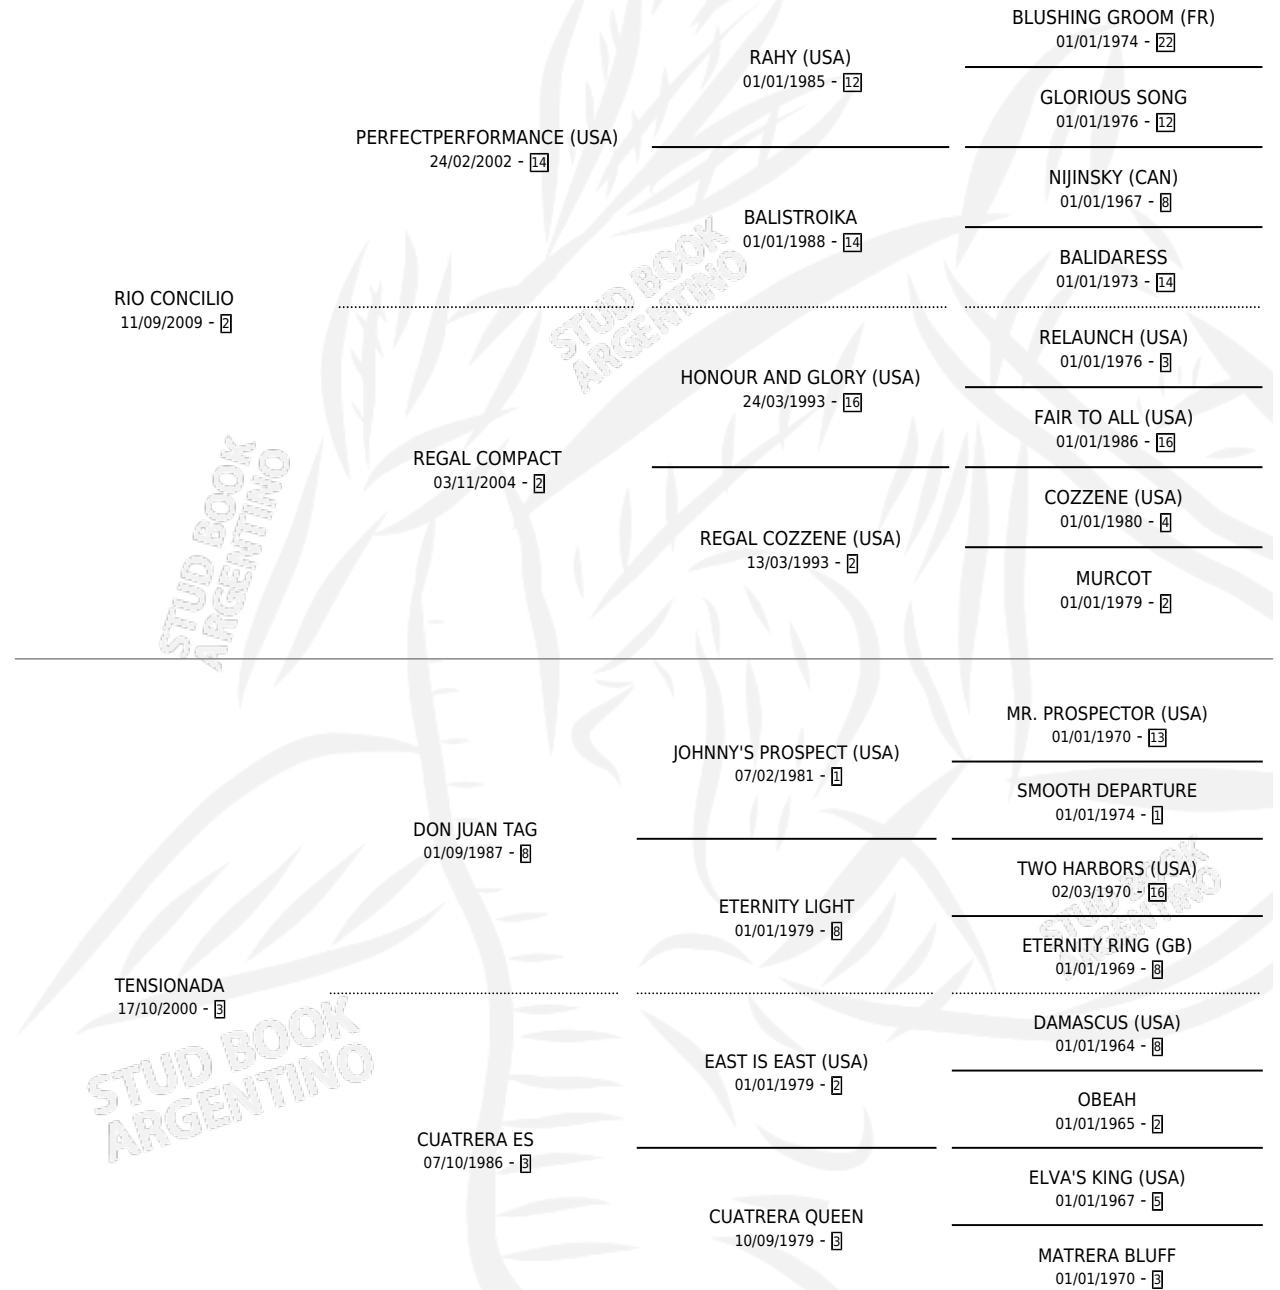

DAMA DEL RIO

por RIO CONCILIO y TENSIONADA por DON JUAN TAG

Argentina · Hembra · Alazan · SP · 13/10/2019
Familia 3-n · Volumen 43

ESTADO

TIPIFICACIÓN SANGUÍNEA	X
TIPIFICACIÓN POR ADN	✓
PASAPORTE	✓
IDENTIFICACIÓN POR MICROCHIP	✓
REPRODUCTOR	X

Lugar de nacimiento: Don Roque
Criador: Calvo Aldo Leandro

PEDIGREE