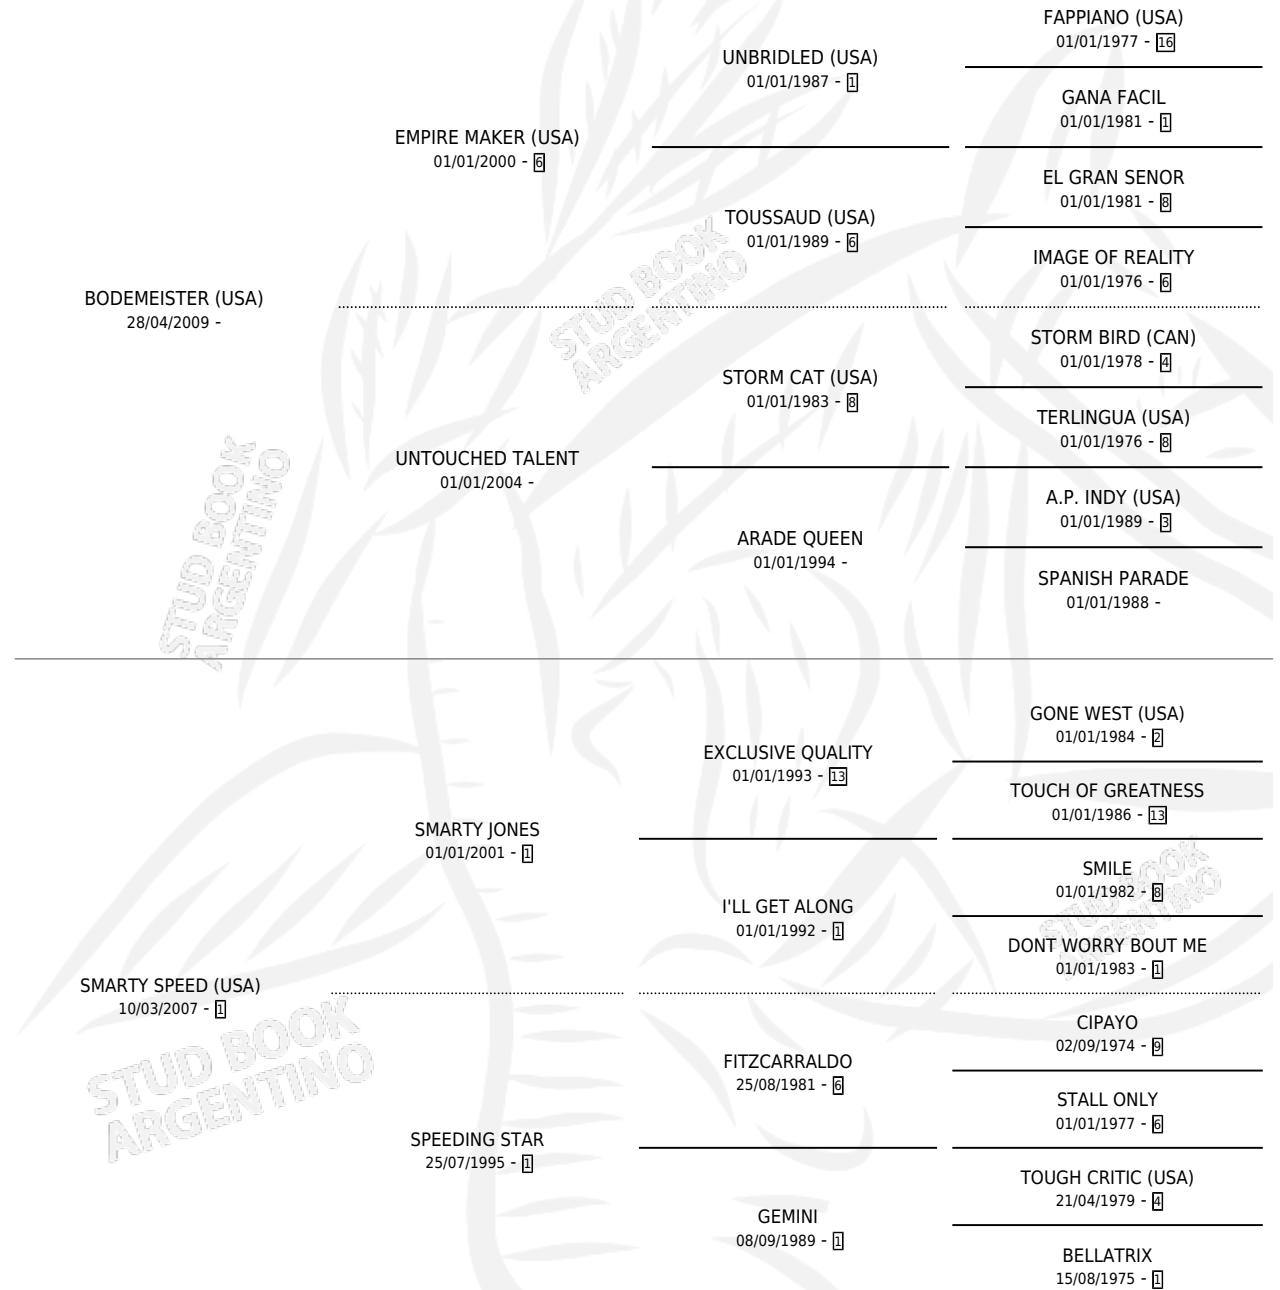

SALVIANO

por **BODEMEISTER (USA)** y **SMARTY SPEED (USA)** por **SMARTY JONES**

Argentina · Macho · Zaino · SP · 22/10/2019
Familia 1-g · Volumen 43

ESTADO

TIPIFICACIÓN SANGUÍNEA	X
TIPIFICACIÓN POR ADN	✓
PASAPORTE	✓
IDENTIFICACIÓN POR MICROCHIP	✓
REPRODUCTOR	X

Lugar de nacimiento: La Pasion
Criador: La Pasion

PEDIGREE