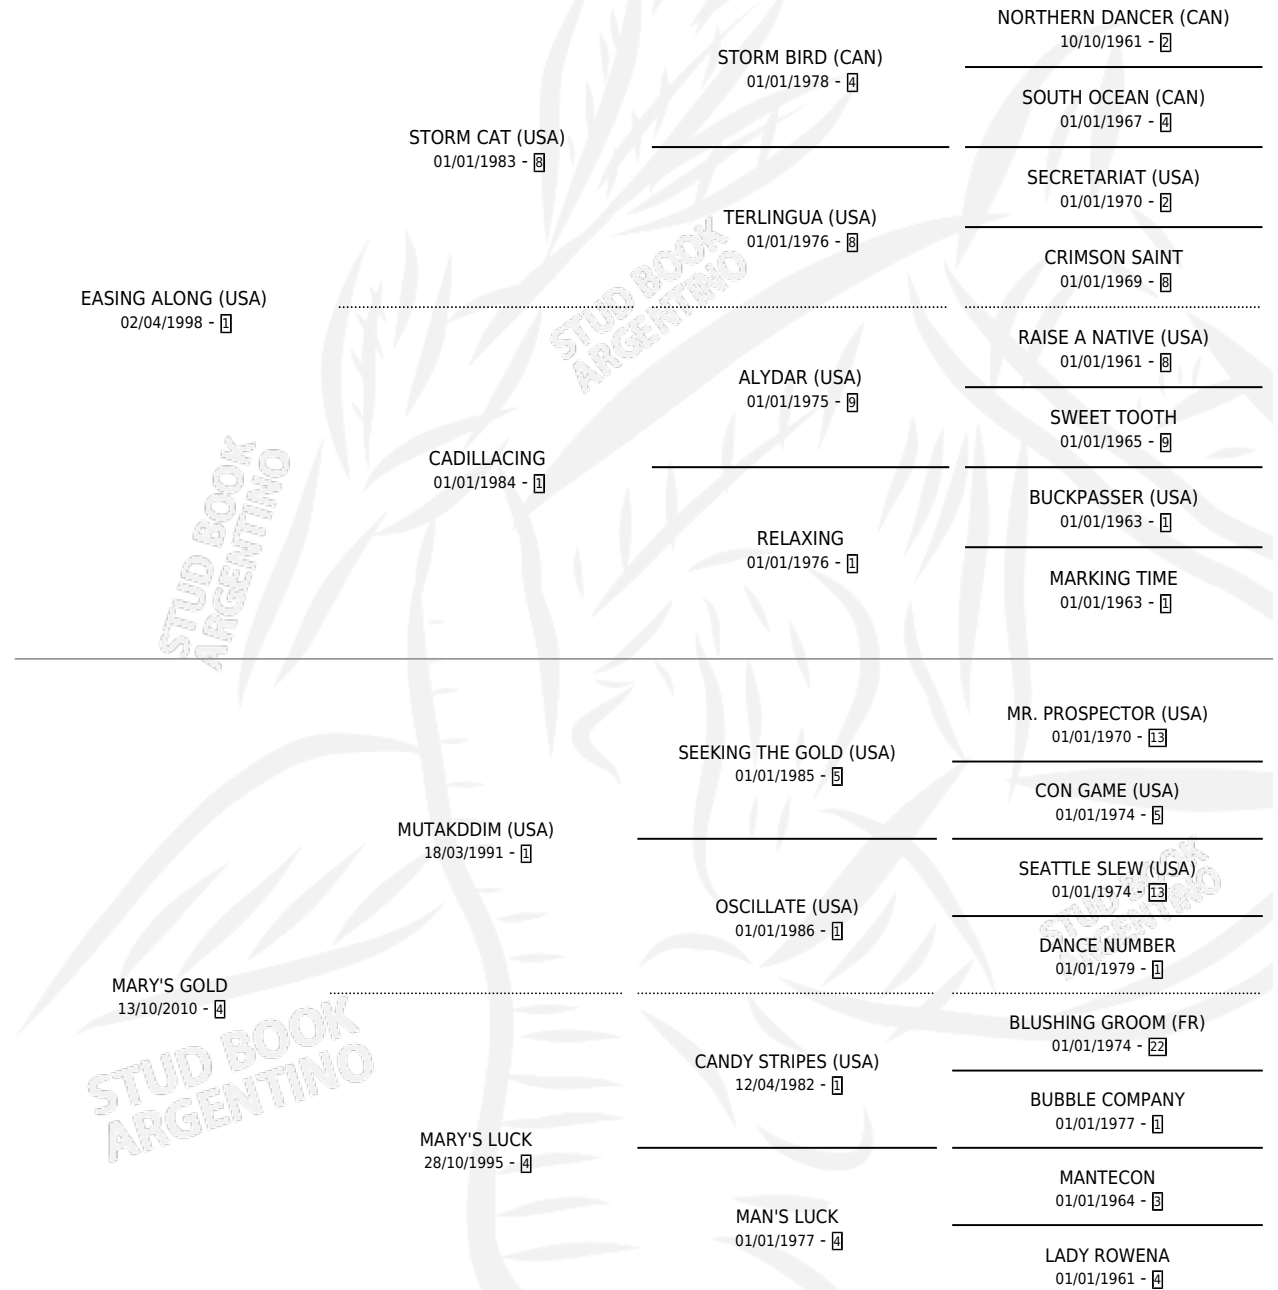

MARY GOL

por **EASING ALONG (USA)** y **MARY'S GOLD** por **MUTAKDDIM (USA)**

Argentina · Hembra · Zaino · SP · 19/10/2019
Familia 4-h · Volumen 43

ESTADO

TIPIFICACIÓN SANGUÍNEA	X
TIPIFICACIÓN POR ADN	✓
PASAPORTE	✓
IDENTIFICACIÓN POR MICROCHIP	✓
REPRODUCTOR	✓

Lugar de nacimiento: La Pasion

Criador: La Pasion

PEDIGREE

CAMPAÑA

Solo carreras oficiales de Argentina

POR EDAD

EDAD	CC	1°	2°	3°	4°	5°	NP	CLC	CLG	CLCG1	CLGG1	IMPORTE	GANANCIA / CC
3 AÑOS	3	1	1	0	1	0	0	0	0	0	0	\$1,085,000	\$361,667
4 AÑOS	4	2	2	0	0	0	0	0	0	0	0	\$4,800,000	\$1,200,000
5 AÑOS	4	1	1	1	0	0	1	0	0	0	0	\$4,242,500	\$1,060,625
TOTALES	11	4	4	1	1	0	1	0	0	0	0	\$10,127,500	\$920,682
%		36.4%	36.4%	9.1%	9.1%	0.0%	9.1%	0.0%	0.0%	0.0%	0.0%		

Ganadora de 4 carreras en Palermo - \$10,127,500, a los 3,4 y 5 años, incluso 2da Handicap Petite Ecurie, 3ra Handicap Taba.

POR DISTANCIA

HIPODROMO	CC	1°	2°	3°	4°	5°	NP	CLC	CLG	CLCG1	CLGG1	IMPORTE
PALERMO	10	4	3	1	1	0	1	0	0	0	0	\$9,165,000
1200 MTS	8	3	3	1	0	0	1	0	0	0	0	\$8,395,000
1000 MTS	2	1	0	0	1	0	0	0	0	0	0	\$770,000
SAN ISIDRO	1	0	1	0	0	0	0	0	0	0	0	\$962,500
1100 MTS	1	0	1	0	0	0	0	0	0	0	0	\$962,500