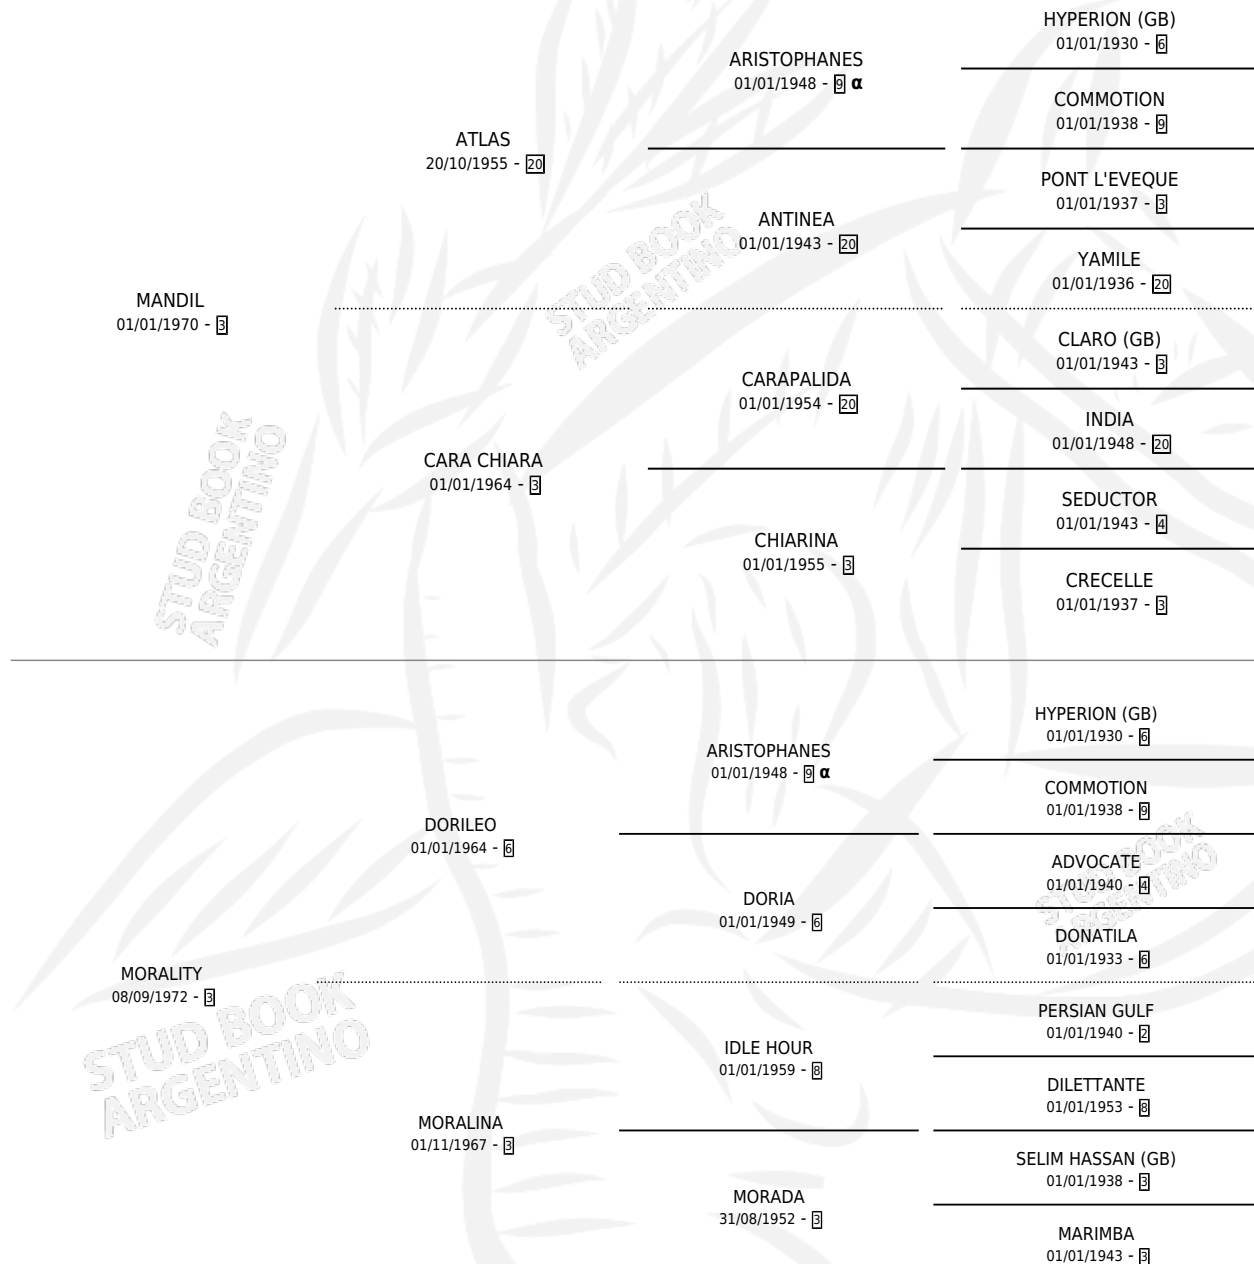

DILMA

por MANDIL y MORALITY por DORILEO

Argentina · Hembra · Zaino Doradillo · SP · 01/01/1977
Familia 3-h · Volumen 29

ESTADO

TIPIFICACIÓN SANGUÍNEA	X
TIPIFICACIÓN POR ADN	X
PASAPORTE	X
IDENTIFICACIÓN POR MICROCHIP	X
REPRODUCTOR	✓

Lugar de nacimiento: Campo particular

Criador: Guerrero Veronica Maria Jesus

~

HIJOS

	MACHOS	HEMBRAS
1 NACIERON	1	0
SIN ACTUACIONES		

PEDIGREE

INBREEDING : α

**S**mientos **1** / Efectividad **11.11%**

PADRILLO	PRODUCTO	CRIADOR	1ER SERVICIO	ÚLTIMO SERVICIO
HEKUATRE	∅		10/09/1992	12/09/1992
DILMA	∅		27/09/1991	27/09/1991
Datos oficiales del Stud Book Argentino				
HEKUATRE	∅		09/11/1990	14/11/1990
CONTRARIADO studbook.org.ar	MOUSTIQUE (M ZN, 22/09/1990)	FELICITAS	26/09/1989	26/09/1989
HEKUATRE	∅		07/12/1988	07/12/1988
SEREVAC (USA)	∅		13/10/1986	11/12/1986
INSURGENT	∅		15/09/1985	15/10/1985
AGIS	∅			
MISHE	∅			