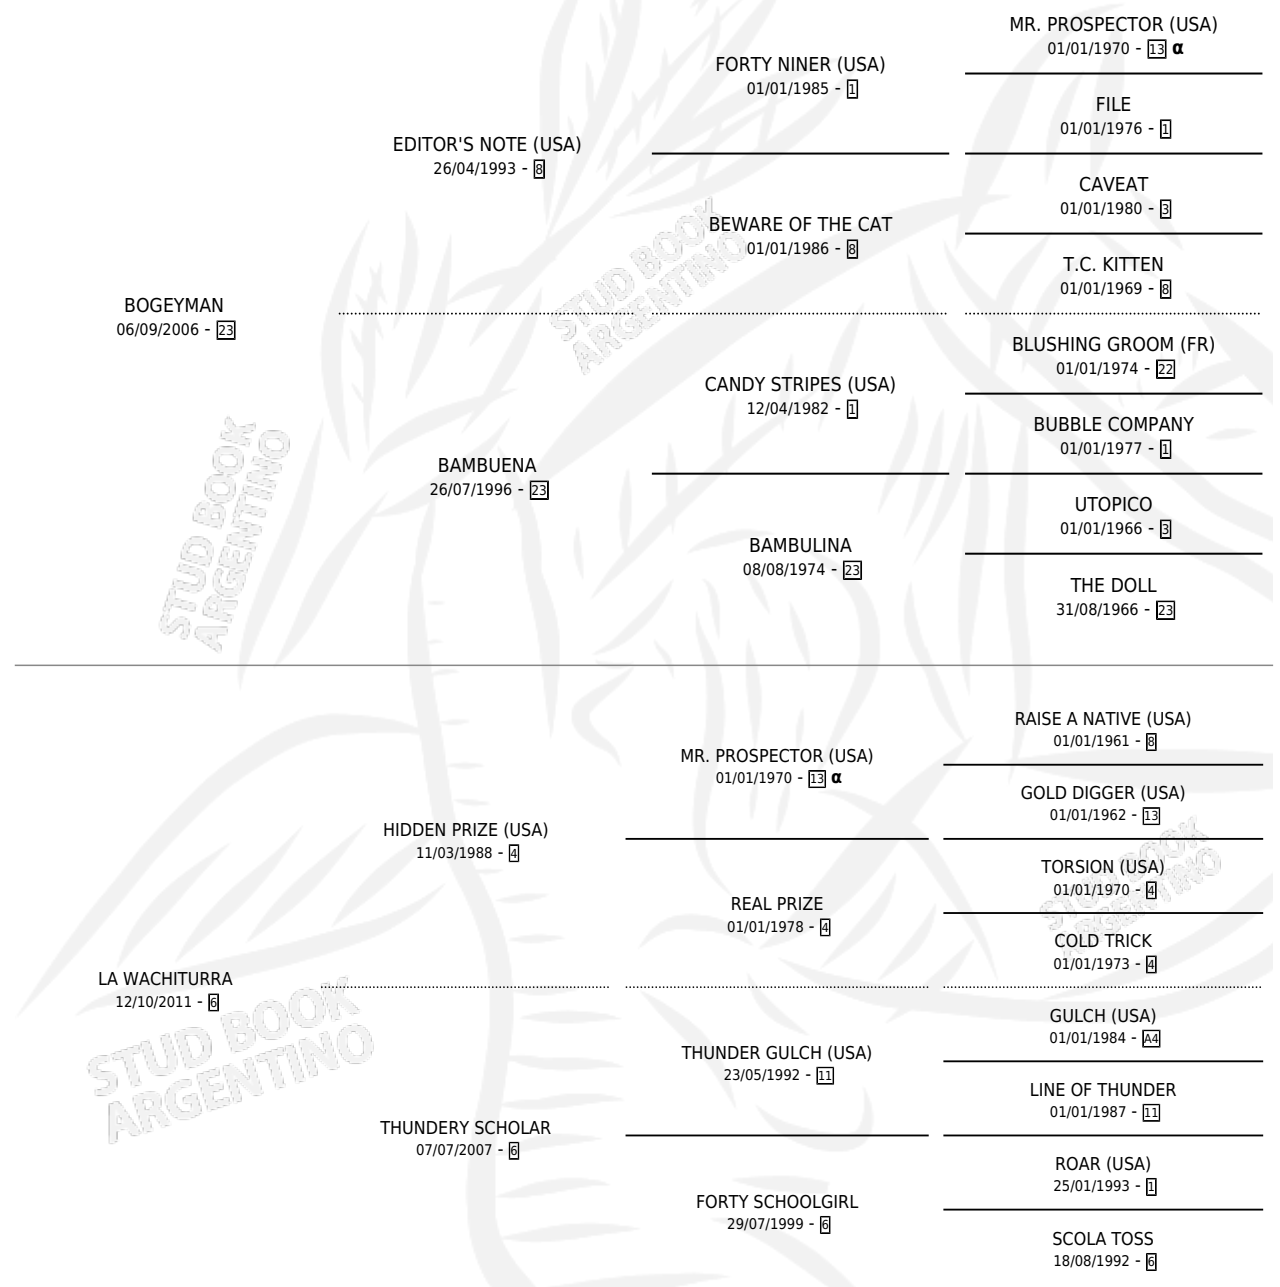

QUEEN WACHI

por **BOGEYMAN** y **LA WACHITURRA** por **HIDDEN PRIZE**
(USA)

Argentina · Hembra · Alazan · SP · 29/09/2019
Familia 6-f · Volumen 43

ESTADO

TIPIFICACIÓN SANGUÍNEA	X
TIPIFICACIÓN POR ADN	✓
PASAPORTE	X
IDENTIFICACIÓN POR MICROCHIP	✓
REPRODUCTOR	X

Lugar de nacimiento: Las Pintadas
Criador: Las Pintadas

PEDIGREE

INBREEDING : α