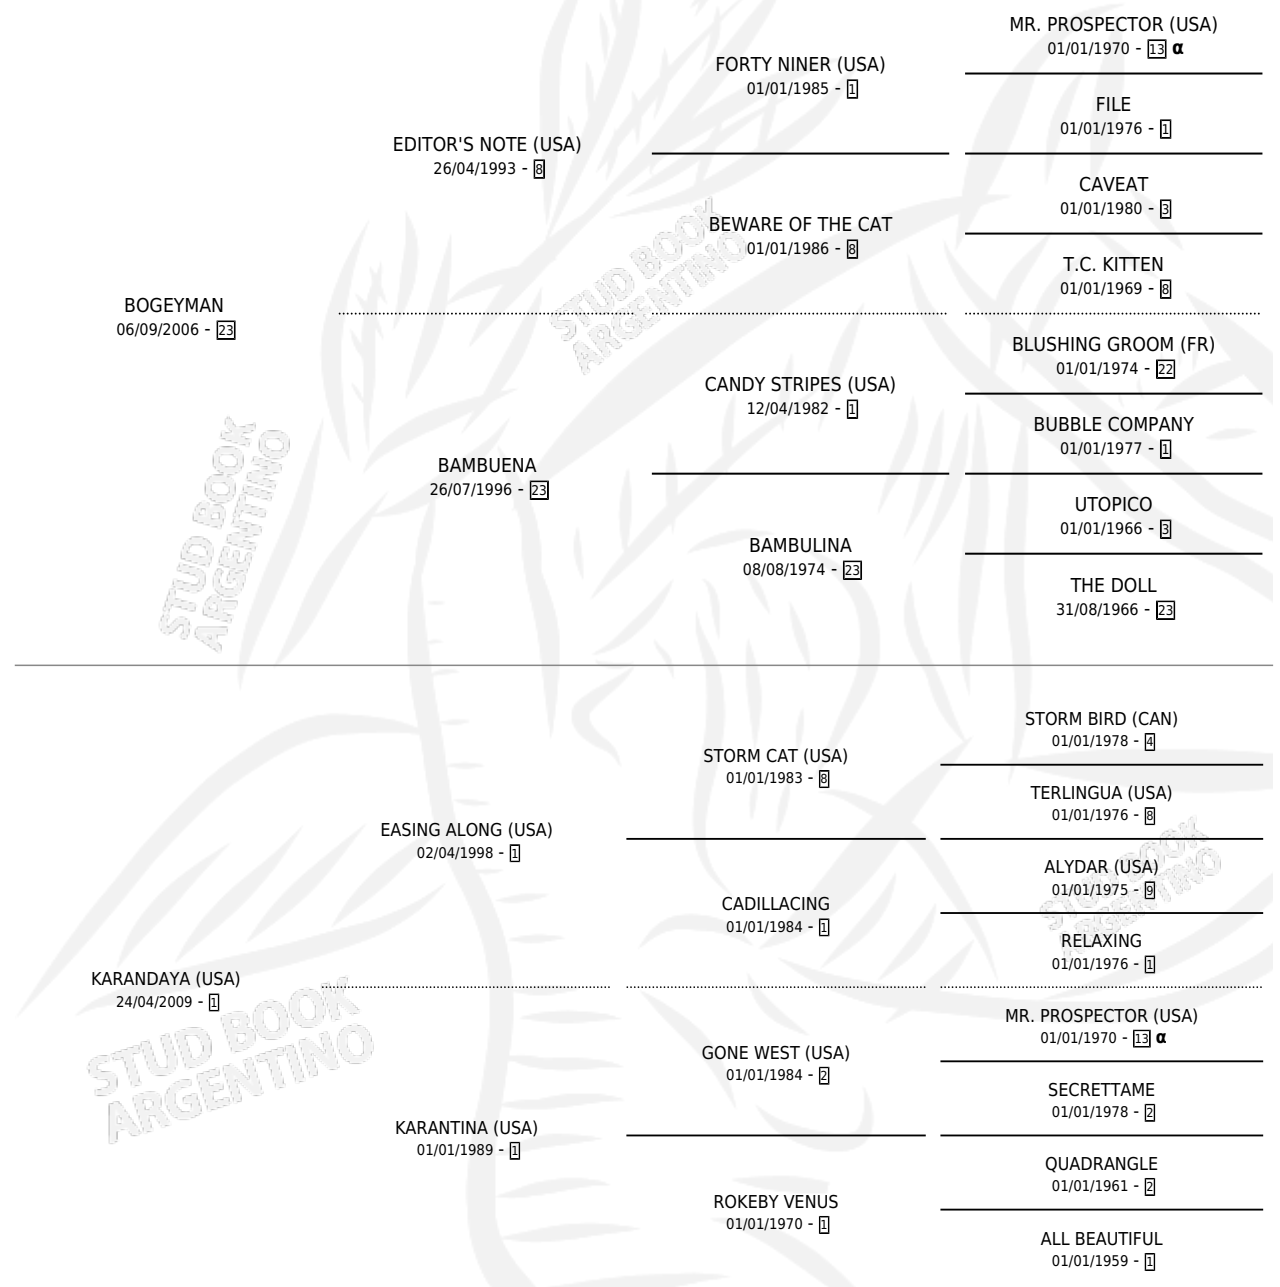

# KING CONSTANTINO

por **BOGEYMAN** y **KARANDAYA (USA)** por **EASING ALONG (USA)**

Argentina · Macho · Alazan · SP · 10/10/2019  
Familia 1-c · Volumen 43

## ESTADO

TIPIFICACIÓN SANGUÍNEA	X
TIPIFICACIÓN POR ADN	X
PASAPORTE	X
IDENTIFICACIÓN POR MICROCHIP	X
REPRODUCTOR	X

**Lugar de nacimiento:** Las Pintadas  
**Criador:** Las Pintadas

## PEDIGREE

INBREEDING : α