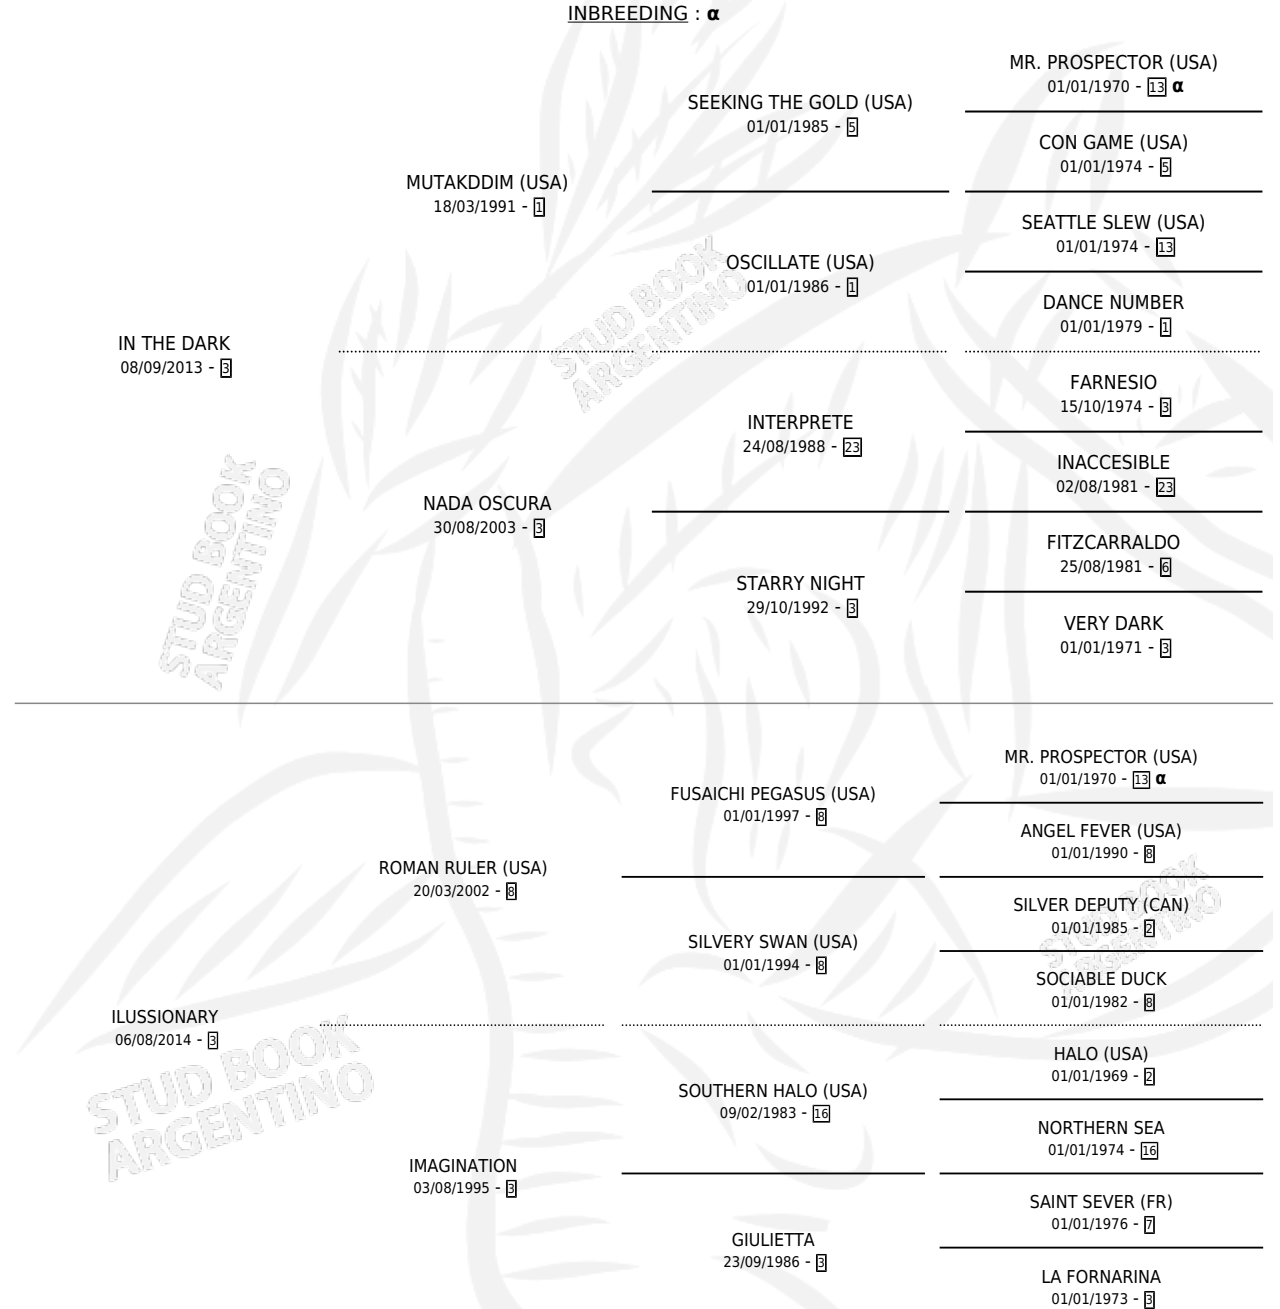

ILUSO DARK

por **IN THE DARK** y **ILUSSIONARY** por **ROMAN RULER**
(USA)

Argentina · Macho · Alazan · SP · 11/10/2019
Familia 3-b · Volumen 43

ESTADO

TIPIFICACIÓN SANGUÍNEA	X
TIPIFICACIÓN POR ADN	X
PASAPORTE	X
IDENTIFICACIÓN POR MICROCHIP	X
REPRODUCTOR	X

Lugar de nacimiento: El Arroyo
Criador: Vacacion

PEDIGREE

INBREEDING : α

ILUSO DARK

Datos oficiales del Stud Book Argentino

Documento generado el 27/04/2026

studbook.org.ar