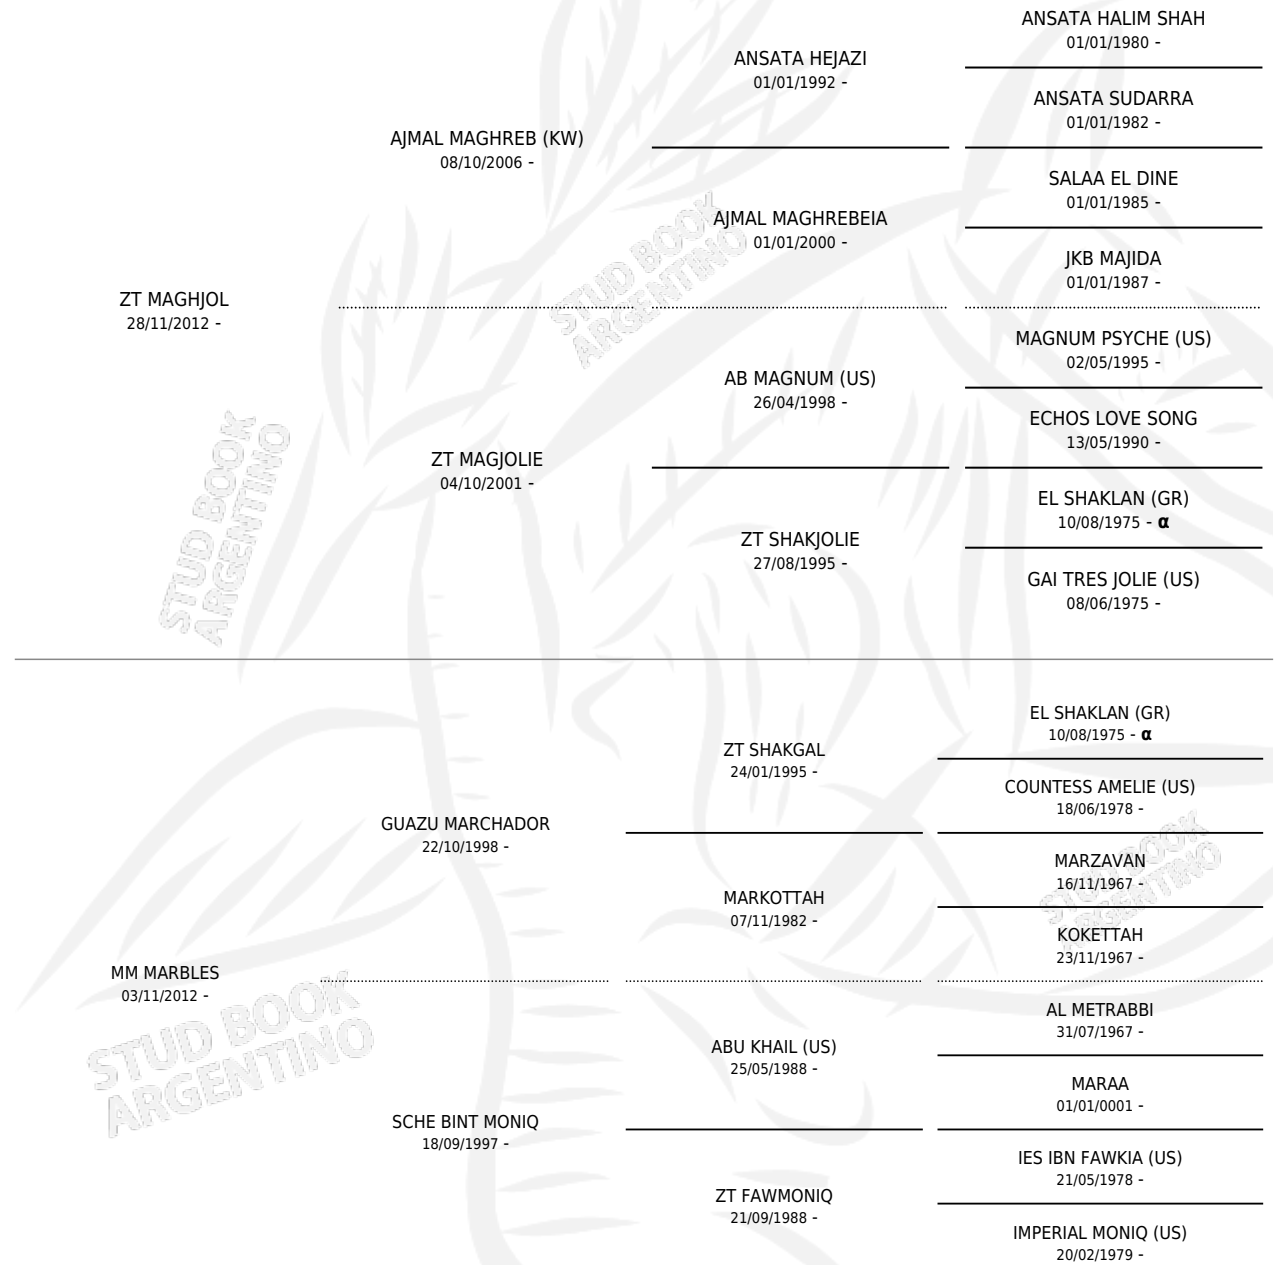

MM VENECIA

por ZT MAGHJOL y MM MARBLES por GUAZU
MARCHADOR

Argentina · Hembra · Alazan · AP · 03/11/2019
Familia · Volumen 43

ESTADO

TIPIFICACIÓN SANGUÍNEA	X
TIPIFICACIÓN POR ADN	X
PASAPORTE	X
IDENTIFICACIÓN POR MICROCHIP	X
REPRODUCTOR	X

Lugar de nacimiento: Los Talas
Criador: Los Talas

PEDIGREE

INBREEDING : α

MM VENECIA

Datos oficiales del Stud Book Argentino

Documento generado el 08/05/2026

studbook.org.ar