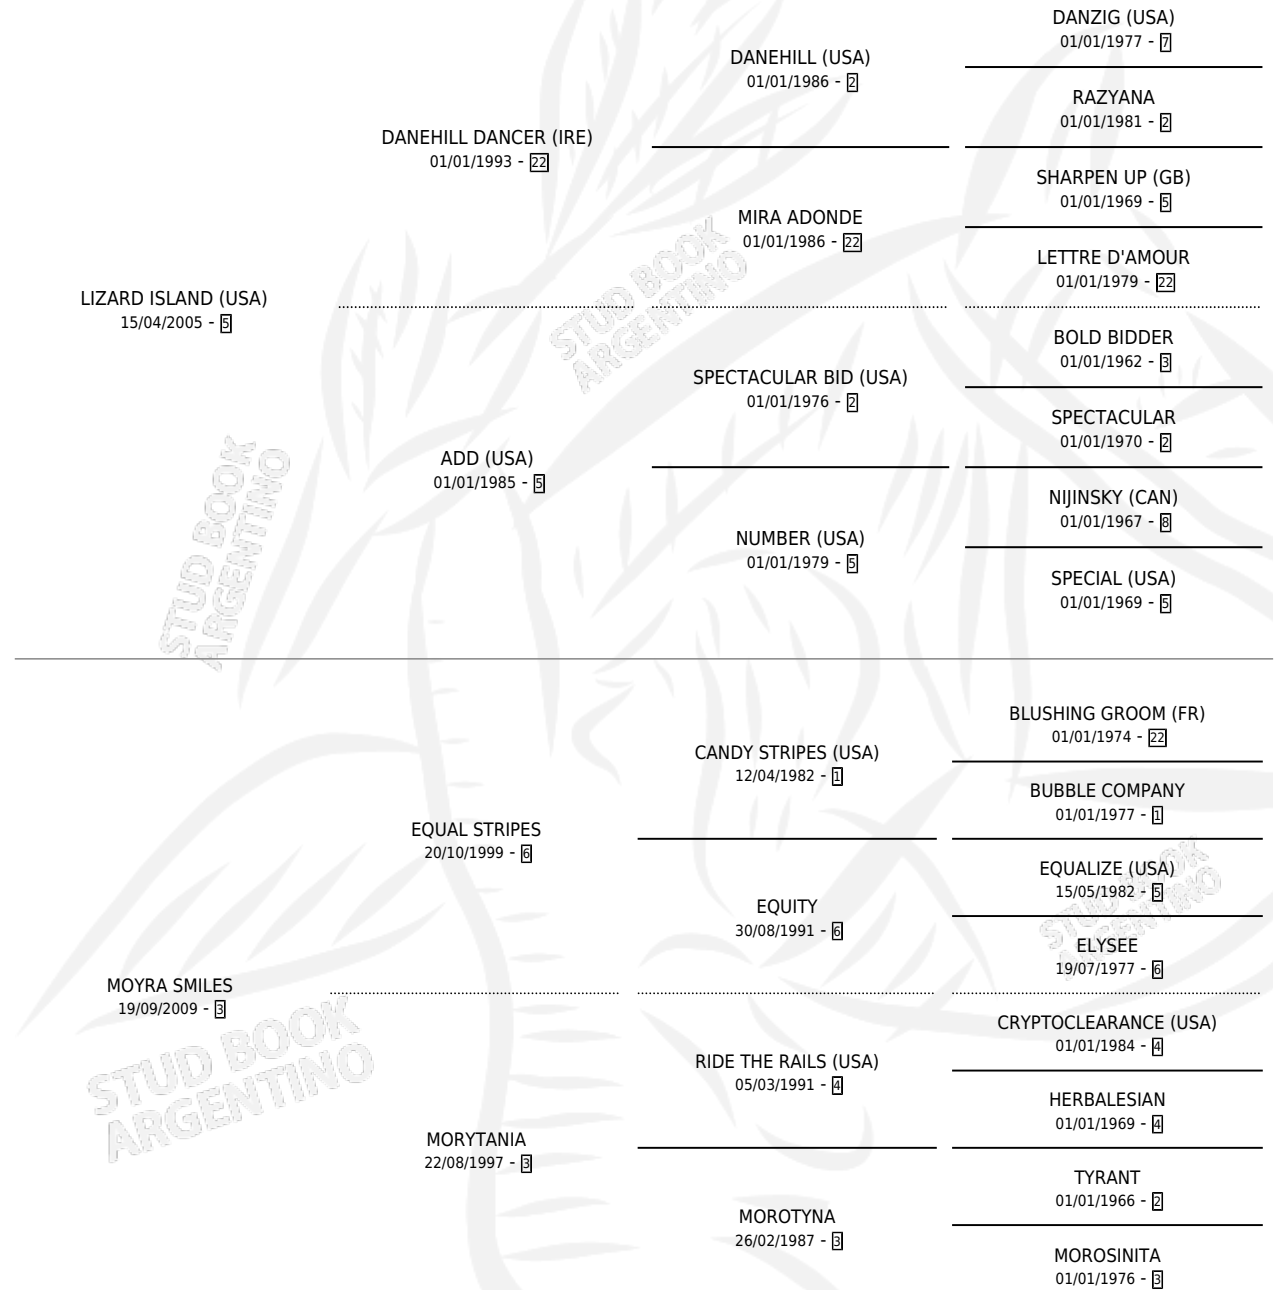

MOYRA LIZ

por LIZARD ISLAND (USA) y MOYRA SMILES por EQUAL STRIPES

Argentina · Hembra · Alazan · SP · 28/10/2019
Familia 3-b · Volumen 43

ESTADO

TIPIFICACIÓN SANGUÍNEA	X
TIPIFICACIÓN POR ADN	✓
PASAPORTE	✓
IDENTIFICACIÓN POR MICROCHIP	✓
REPRODUCTOR	X

Lugar de nacimiento: Abolengo
Criador: Abolengo

PEDIGREE

CAMPAÑA

Solo carreras oficiales de Argentina

POR EDAD

EDAD	CC	1°	2°	3°	4°	5°	NP	CLC	CLG	CLCG1	CLGG1	IMPORTE	GANANCIA / CC
3 AÑOS	6	0	0	0	1	0	5	0	0	0	0	\$130,000	\$21,667
4 AÑOS	6	0	0	0	0	0	6	0	0	0	0	\$170,000	\$28,333
TOTALES	12	0	0	0	1	0	11	0	0	0	0	\$300,000	\$25,000
%		0.0%	0.0%	0.0%	8.3%	0.0%	91.7%	0.0%	0.0%	0.0%	0.0%		