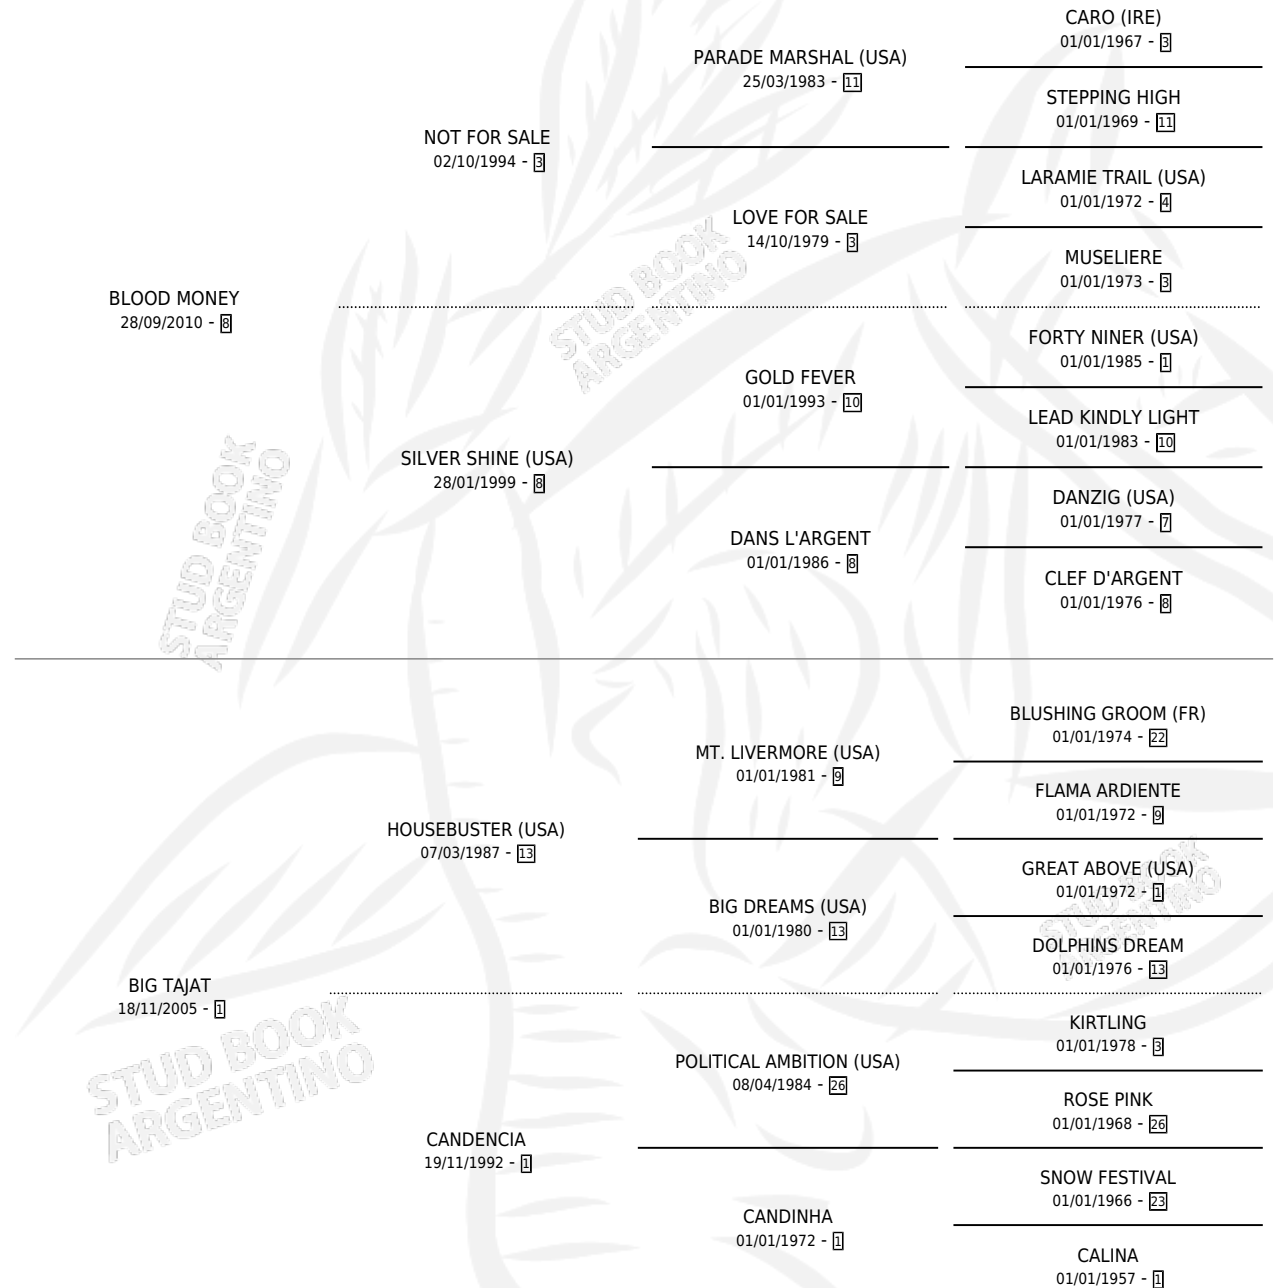

ES PEPA

por **BLOOD MONEY** y **BIG TAJAT** por **HOUSEBUSTER**
(USA)

Argentina · Hembra · Zaino · SP · 14/11/2019
Familia 1-j · Volumen 43

ESTADO

TIPIFICACIÓN SANGUÍNEA	X
TIPIFICACIÓN POR ADN	X
PASAPORTE	X
IDENTIFICACIÓN POR MICROCHIP	✓
REPRODUCTOR	X

Lugar de nacimiento: La Calandria

Criador: Calanni Rindina Damian Alejo y Calanni Rindina Salvador

PEDIGREE

ES PEPA

Datos oficiales del Stud Book Argentino

Documento generado el 07/05/2026

studbook.org.ar