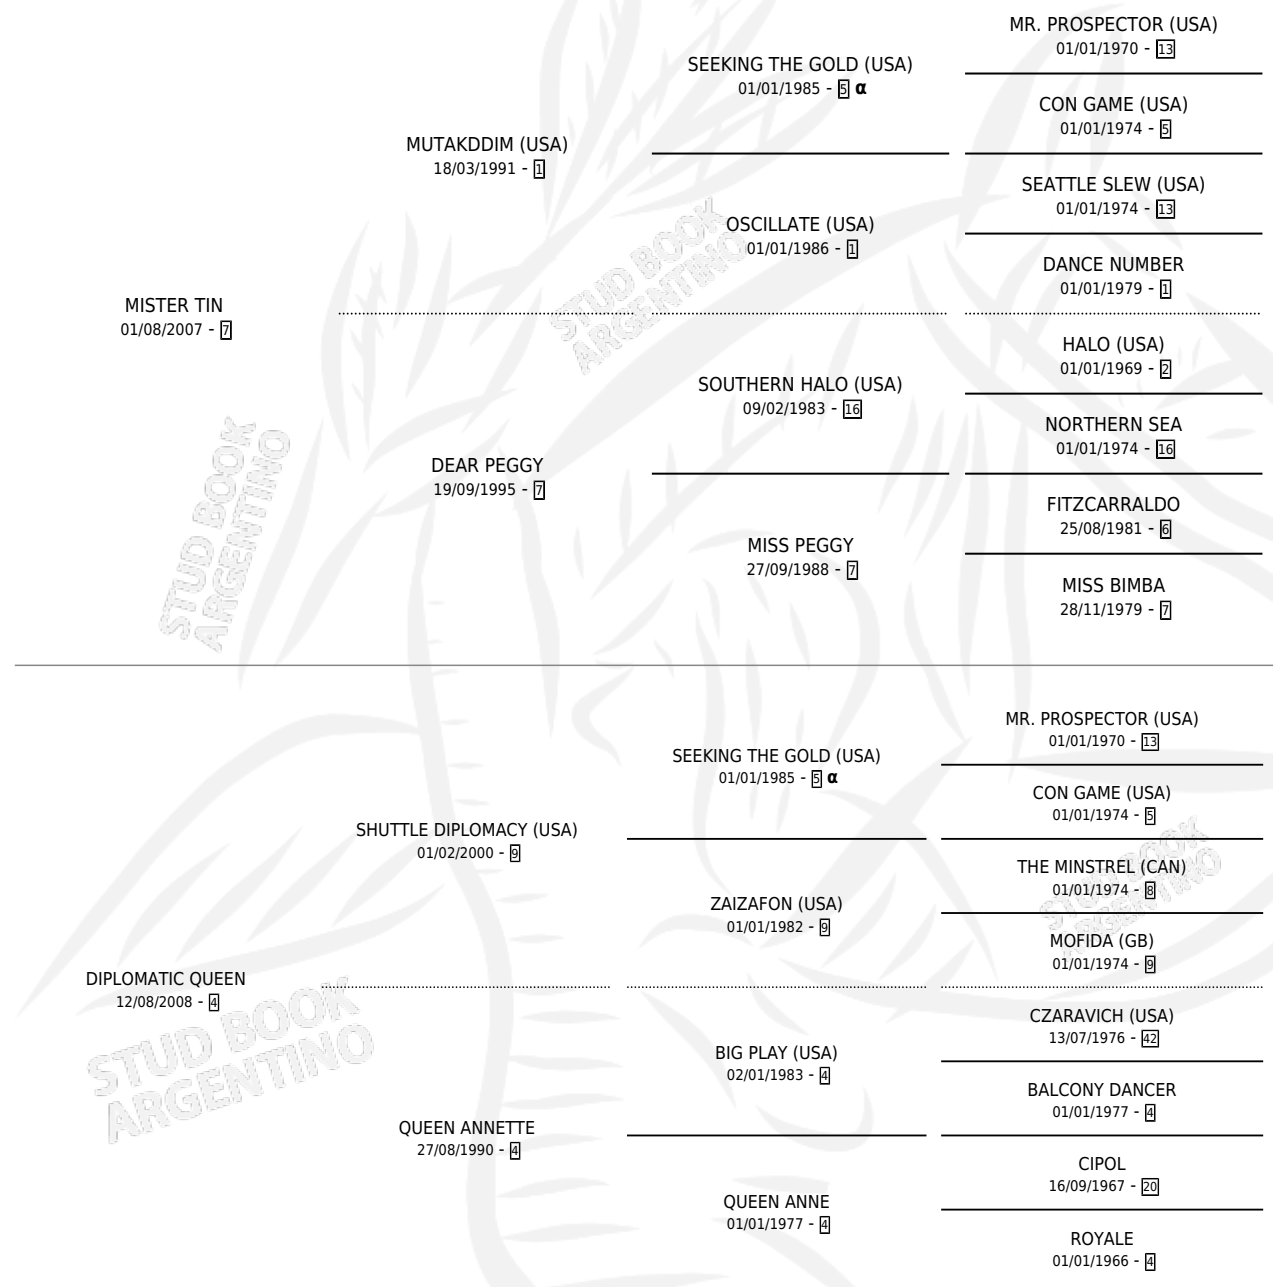

GARGAMEL

por **MISTER TIN** y **DIPLOMATIC QUEEN** por **SHUTTLE DIPLOMACY (USA)**

Argentina · Macho · Alazan · SP · 24/09/2019
Familia 4-k · Volumen 43

ESTADO

TIPIFICACIÓN SANGUÍNEA	X
TIPIFICACIÓN POR ADN	✓
PASAPORTE	✓
IDENTIFICACIÓN POR MICROCHIP	✓
REPRODUCTOR	X

Lugar de nacimiento: La Calandria
Criador: Calanni Rindina Salvador

PEDIGREE

INBREEDING : α

GARGAMEL

Datos oficiales del Stud Book Argentino

Documento generado el 26/04/2026

studbook.org.ar