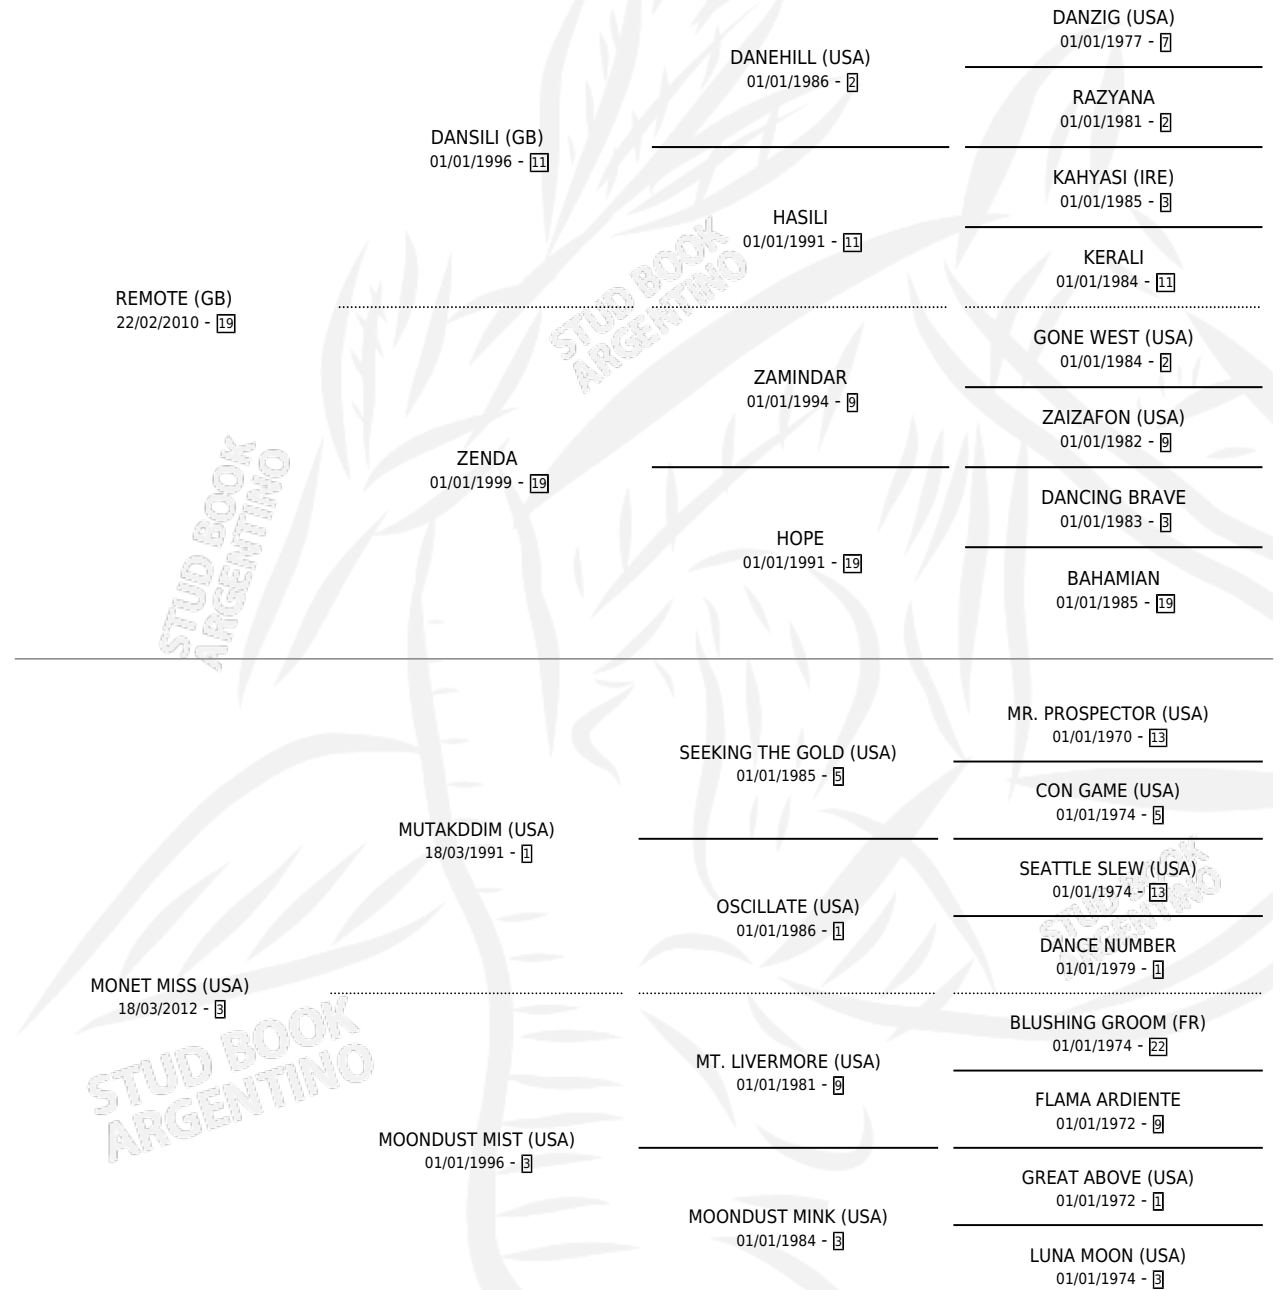

MACANUDA PAMPA

por REMOTE (GB) y MONET MISS (USA) por MUTAKDDIM (USA)

Argentina · Hembra · Zaino · SP · 06/10/2019
Familia 3-i · Volumen 43

ESTADO

TIPIFICACIÓN SANGUÍNEA	X
TIPIFICACIÓN POR ADN	✓
PASAPORTE	✓
IDENTIFICACIÓN POR MICROCHIP	✓
REPRODUCTOR	X

Lugar de nacimiento: Haras Las Enredaderas
Criador: Haras Las Enredaderas

PEDIGREE

CAMPAÑA

Solo carreras oficiales de Argentina

POR EDAD

EDAD	CC	1°	2°	3°	4°	5°	NP	CLC	CLG	CLCG1	CLGG1	IMPORTE	GANANCIA / CC
3 AÑOS	3	0	0	0	0	0	3	0	0	0	0	\$22,000	\$7,333
4 AÑOS	1	0	0	0	0	0	1	0	0	0	0	\$24,200	\$24,200
5 AÑOS	2	0	0	0	0	0	2	0	0	0	0	\$100,000	\$50,000
TOTALES	6	0	0	0	0	0	6	0	0	0	0	\$146,200	\$24,367
%		0.0%	0.0%	0.0%	0.0%	0.0%	100%	0.0%	0.0%	0.0%	0.0%		