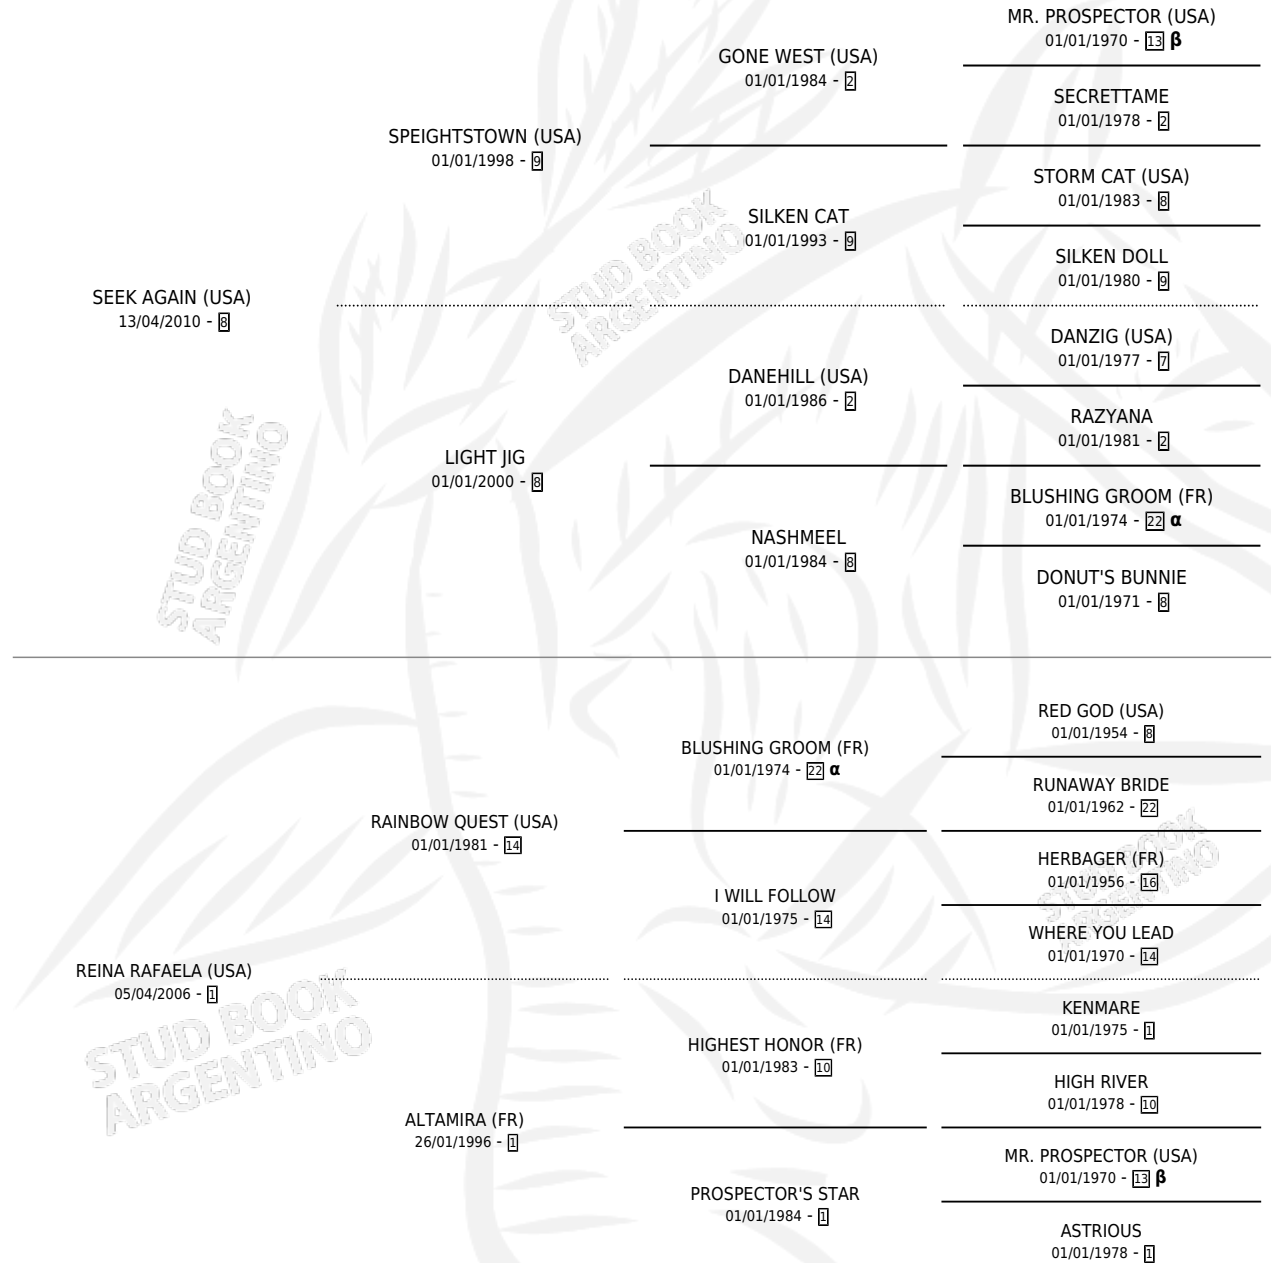

CHEQUE EN BLANCO

por **SEEK AGAIN (USA)** y **REINA RAFAELA (USA)** por
RAINBOW QUEST (USA)

Argentina · Macho · Alazan · SP · 24/10/2019
Familia 1 · Volumen 43

ESTADO

TIPIFICACIÓN SANGUÍNEA	X
TIPIFICACIÓN POR ADN	✓
PASAPORTE	✓
IDENTIFICACIÓN POR MICROCHIP	✓
REPRODUCTOR	X

Lugar de nacimiento: Ferre
Criador: Ferre

PEDIGREE

INBREEDING : **α,β**

CAMPAÑA

Solo carreras oficiales de Argentina

POR EDAD

EDAD	CC	1°	2°	3°	4°	5°	NP	CLC	CLG	CLCG1	CLGG1	IMPORTE	GANANCIA / CC
4 AÑOS	1	0	0	0	0	0	1	0	0	0	0	\$0	\$0
6 AÑOS	6	3	1	1	0	1	0	0	0	0	0	\$8,997,000	\$1,499,500
TOTALES	7	3	1	1	0	1	1	0	0	0	0	\$8,997,000	\$1,285,286
%		42.9%	14.3%	14.3%	0.0%	14.3%	14.3%	0.0%	0.0%	0.0%	0.0%		