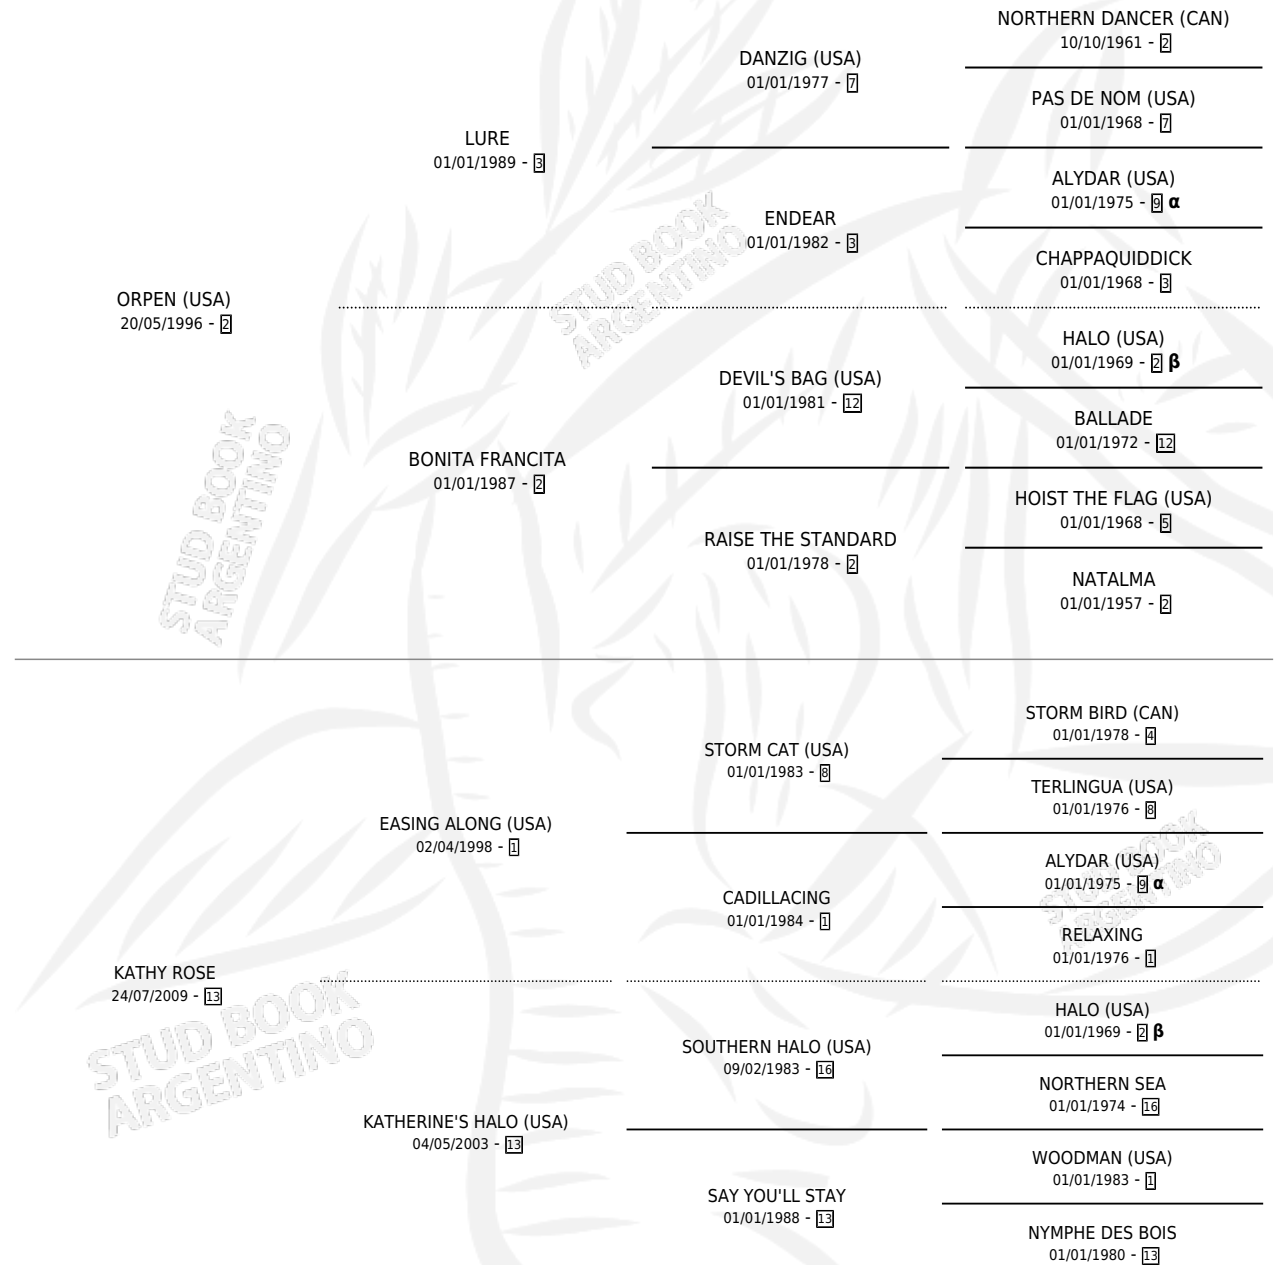

KALIBAR

por **ORPEN (USA)** y **KATHY ROSE** por **EASING ALONG (USA)**

Argentina · Macho · Zaino · SP · 14/10/2019
Familia 13 · Volumen 43

ESTADO

TIPIFICACIÓN SANGUÍNEA	X
TIPIFICACIÓN POR ADN	✓
PASAPORTE	✓
IDENTIFICACIÓN POR MICROCHIP	✓
REPRODUCTOR	X

Lugar de nacimiento: Santa Ines
Criador: Santa Ines

PEDIGREE

INBREEDING : **α,β**

CAMPAÑA

Solo carreras oficiales de Argentina

POR EDAD

EDAD	CC	1°	2°	3°	4°	5°	NP	CLC	CLG	CLCG1	CLGG1	IMPORTE	GANANCIA / CC
3 AÑOS	1	0	0	0	1	0	0	0	0	0	0	\$95,000	\$95,000
TOTALES	1	0	0	0	1	0	0	0	0	0	0	\$95,000	\$95,000
%		0.0%	0.0%	0.0%	100%	0.0%	0.0%	0.0%	0.0%	0.0%	0.0%		