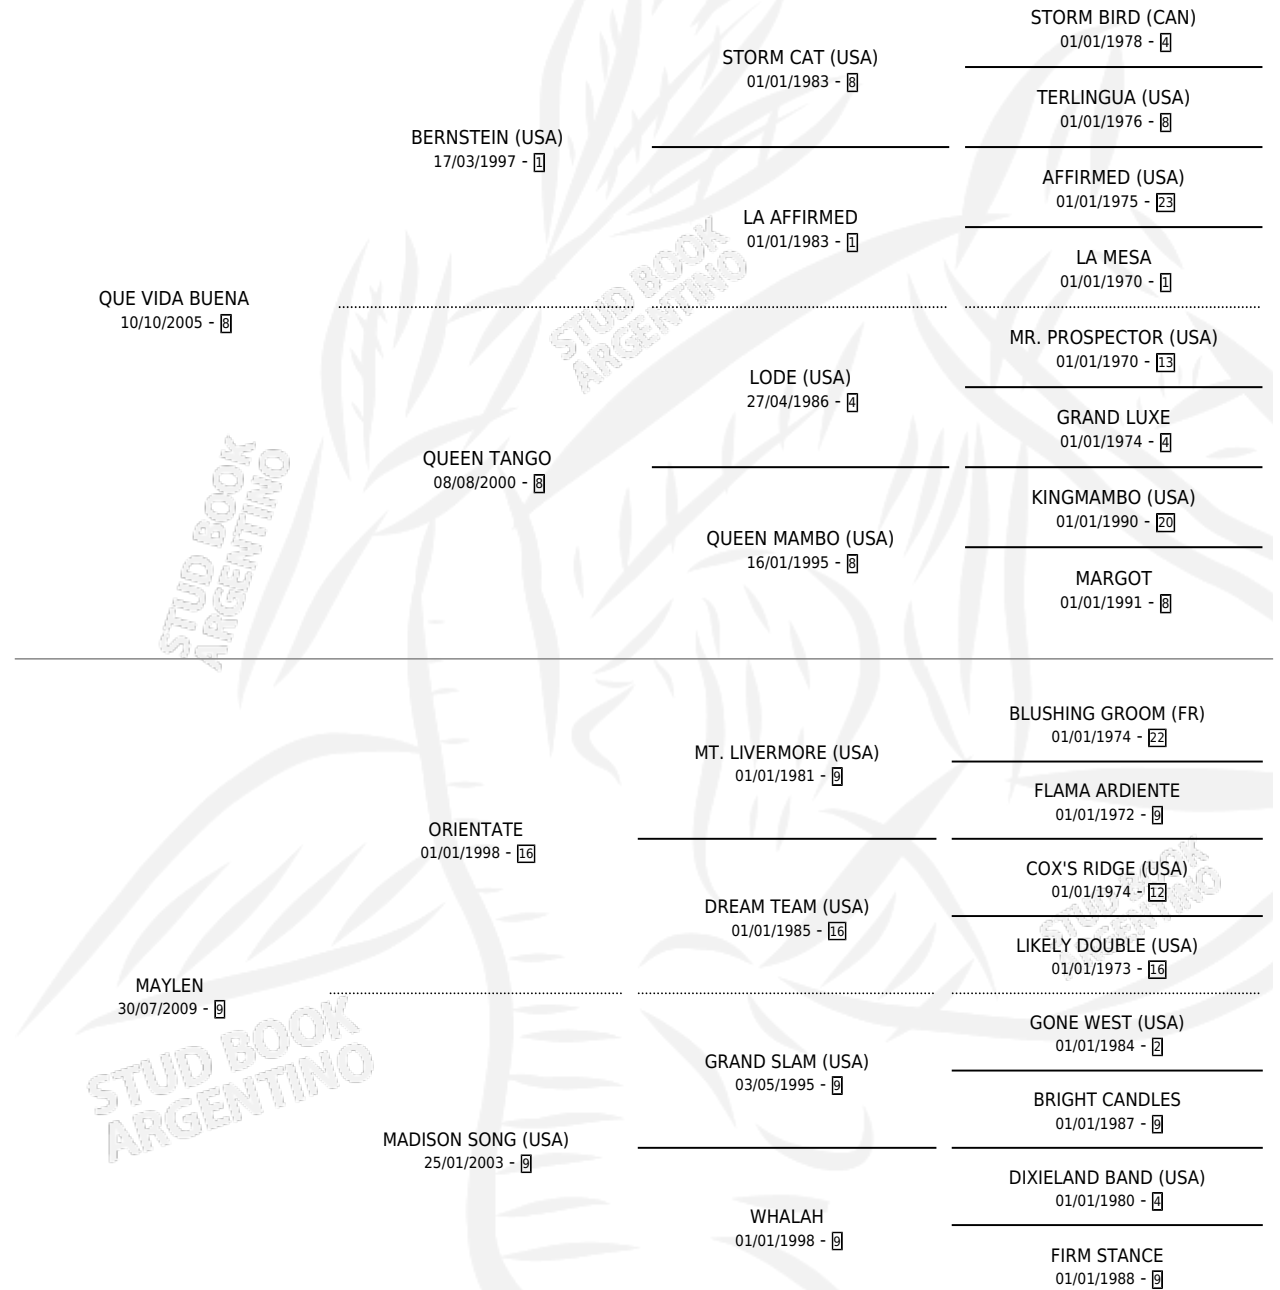

MAYLENO

por QUE VIDA BUENA y MAYLEN por ORIENTATE

Argentina · Macho · Alazan · SP · 14/11/2019
Familia 9-e · Volumen 43

ESTADO

TIPIFICACIÓN SANGUÍNEA	X
TIPIFICACIÓN POR ADN	✓
PASAPORTE	✓
IDENTIFICACIÓN POR MICROCHIP	✓
REPRODUCTOR	X

Lugar de nacimiento: Campo particular

Criador: Mascotena Enrique Alfredo y Mateu Oscar

PEDIGREE

CAMPAÑA

Solo carreras oficiales de Argentina

POR EDAD

EDAD	CC	1°	2°	3°	4°	5°	NP	CLC	CLG	CLCG1	CLGG1	IMPORTE	GANANCIA / CC
3 AÑOS	2	0	1	0	0	1	0	0	0	0	0	\$353,846	\$176,923
4 AÑOS	8	2	6	0	0	0	0	0	0	0	0	\$4,900,000	\$612,500
TOTALES	10	2	7	0	0	1	0	0	0	0	0	\$5,253,846	\$525,385
%		20.0%	70.0%	0.0%	0.0%	10.0%	0.0%	0.0%	0.0%	0.0%	0.0%		