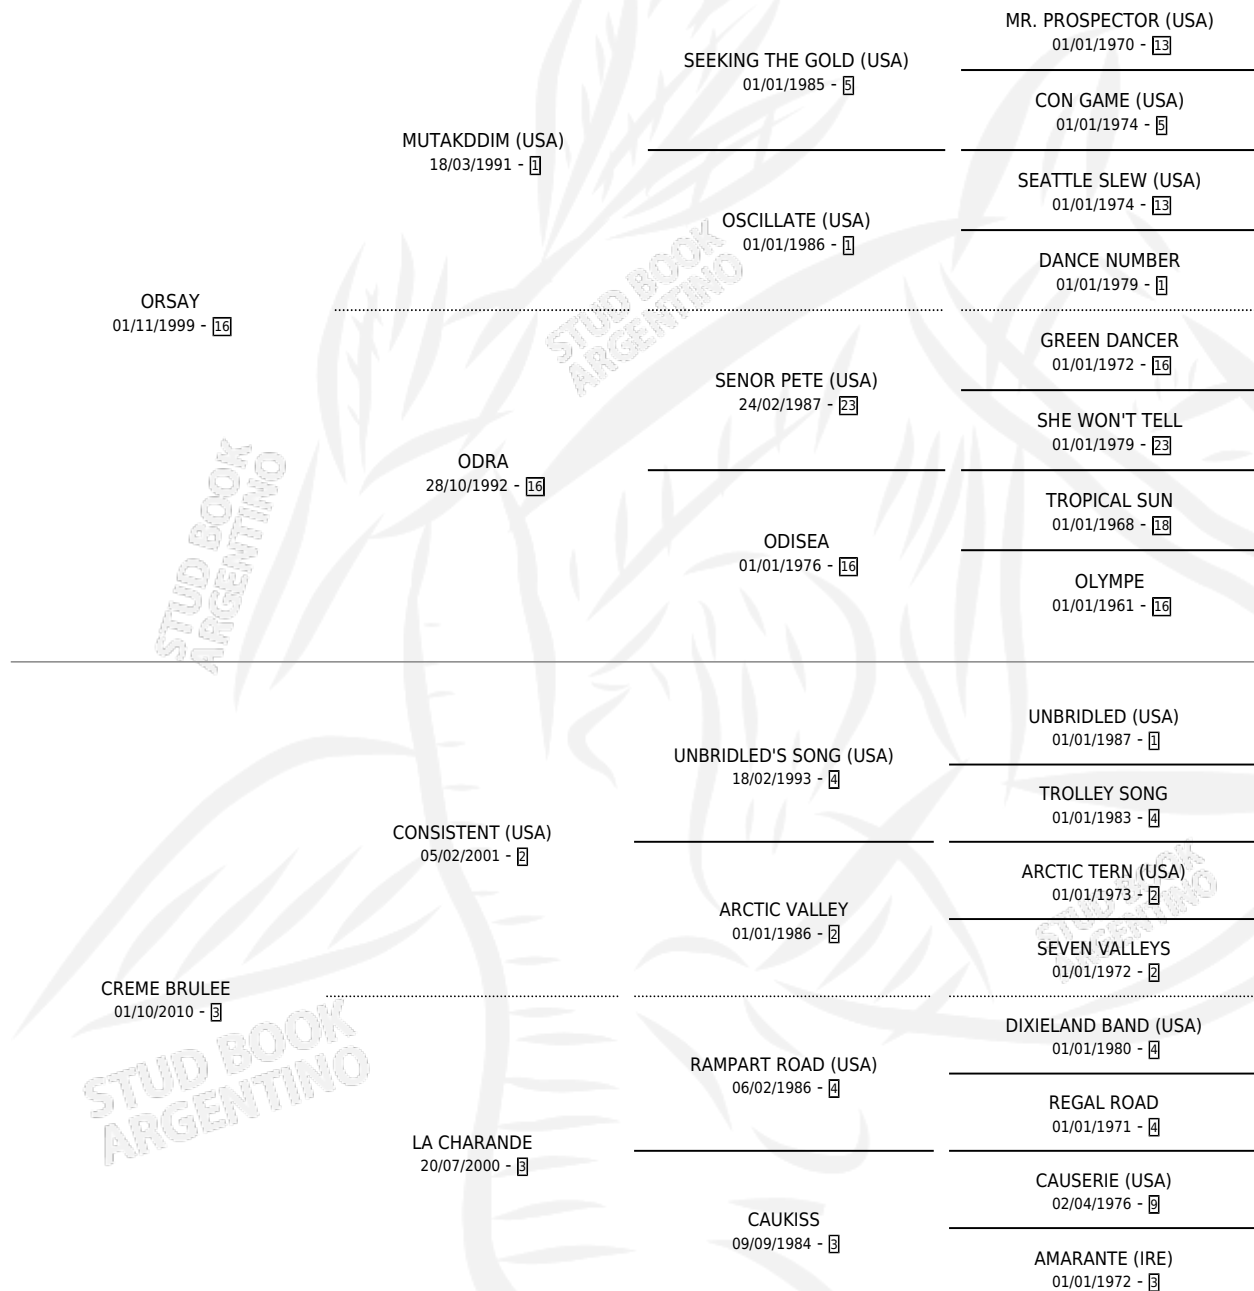

CREME ROUGE

por ORSAY y CREME BRULEE por CONSISTENT (USA)

Argentina · Hembra · Zaino · SP · 19/10/2019
Familia 3-o · Volumen 43

ESTADO

TIPIFICACIÓN SANGUÍNEA	X
TIPIFICACIÓN POR ADN	✓
PASAPORTE	✓
IDENTIFICACIÓN POR MICROCHIP	✓
REPRODUCTOR	X

Lugar de nacimiento: Lef Kawell

Criador: Lef Kawell

PEDIGREE