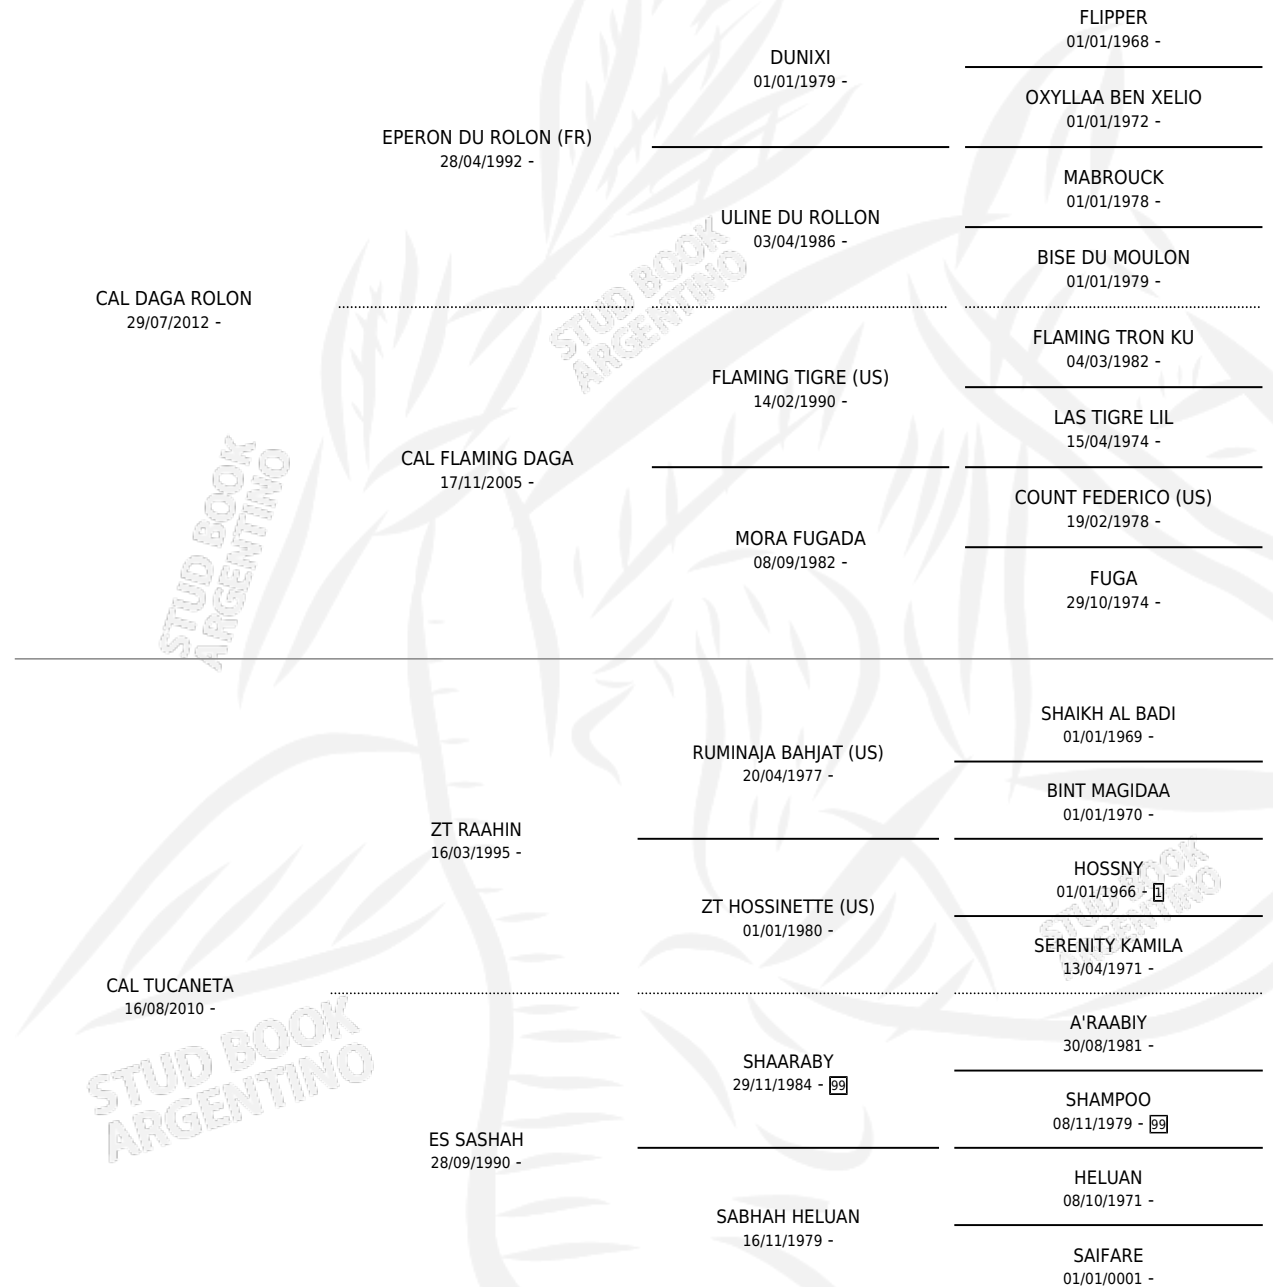

CAL LAGUNA

por CAL DAGA ROLON y CAL TUCANETA por ZT RAAHIN

Argentina · Hembra · Alazan · AP · 03/11/2019
Familia · Volumen 43

ESTADO

TIPIFICACIÓN SANGUÍNEA	X
TIPIFICACIÓN POR ADN	X
PASAPORTE	X
IDENTIFICACIÓN POR MICROCHIP	X
REPRODUCTOR	X

Lugar de nacimiento: Cal Ramon

Criador: Serra Patricia

PEDIGREE

CAL LAGUNA

Datos oficiales del Stud Book Argentino

Documento generado el 10/05/2026

studbook.org.ar