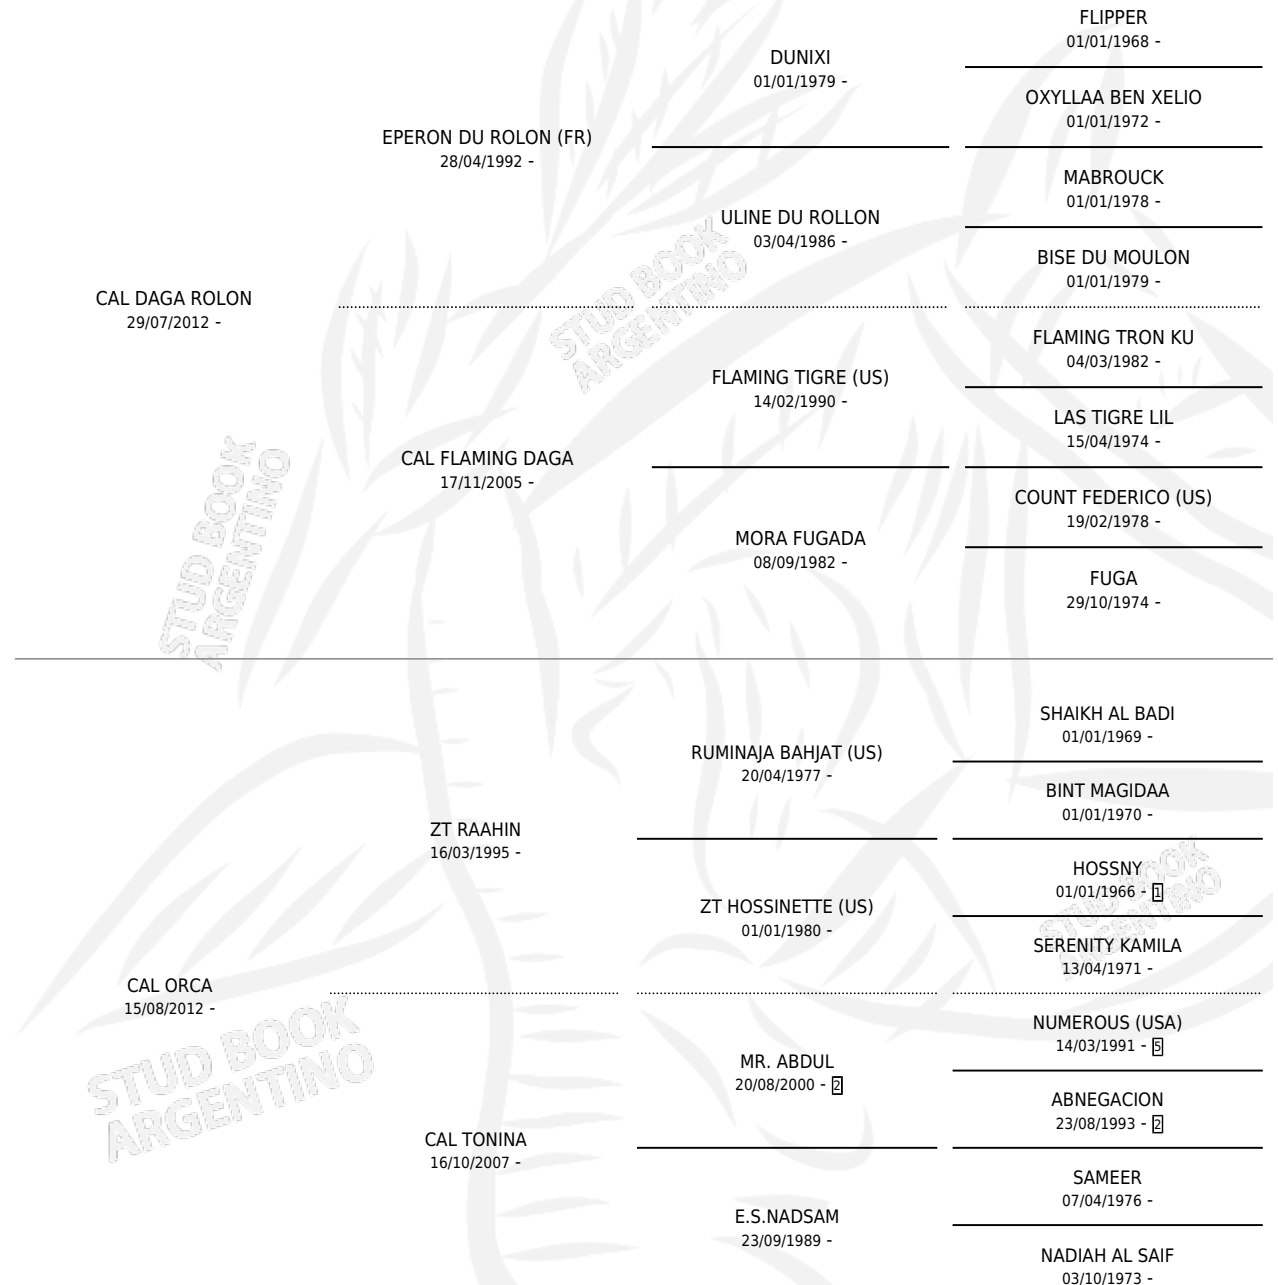

CAL DELFIN

por CAL DAGA ROLON y CAL ORCA por ZT RAAHIN

Argentina · Macho · Zaino · AA · 29/10/2019
Familia · Volumen 43

ESTADO

TIPIFICACIÓN SANGUÍNEA	X
TIPIFICACIÓN POR ADN	✓
PASAPORTE	X
IDENTIFICACIÓN POR MICROCHIP	✓
REPRODUCTOR	X

Lugar de nacimiento: Cal Ramon
Criador: Serra Patricia

PEDIGREE

CAL DELFIN

Datos oficiales del Stud Book Argentino

Documento generado el 09/05/2026

studbook.org.ar