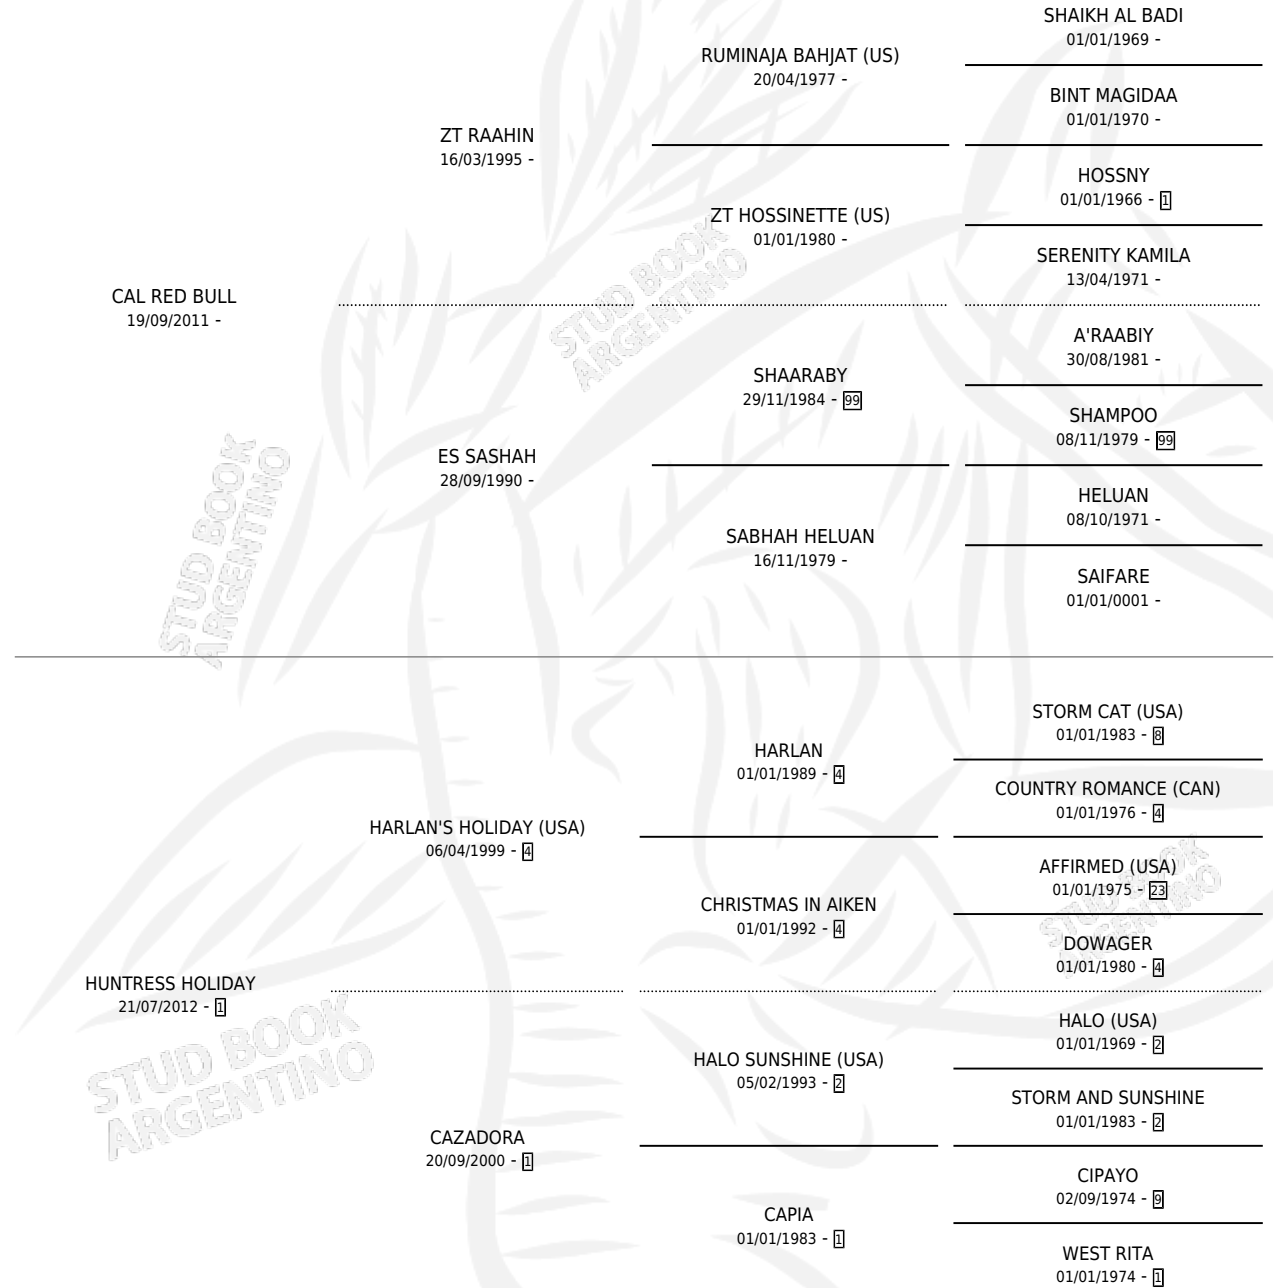

CAL GAUCHA

por CAL RED BULL y HUNTRESS HOLIDAY por HARLAN'S HOLIDAY (USA)

Argentina · Hembra · Alazan · AA · 06/11/2019
Familia 1-j · Volumen 43

ESTADO

TIPIFICACIÓN SANGUÍNEA	X
TIPIFICACIÓN POR ADN	✓
PASAPORTE	X
IDENTIFICACIÓN POR MICROCHIP	✓
REPRODUCTOR	X

Lugar de nacimiento: Cal Ramon
Criador: Serra Patricia

PEDIGREE

CAL GAUCHA

Datos oficiales del Stud Book Argentino

Documento generado el 12/06/2026

studbook.org.ar