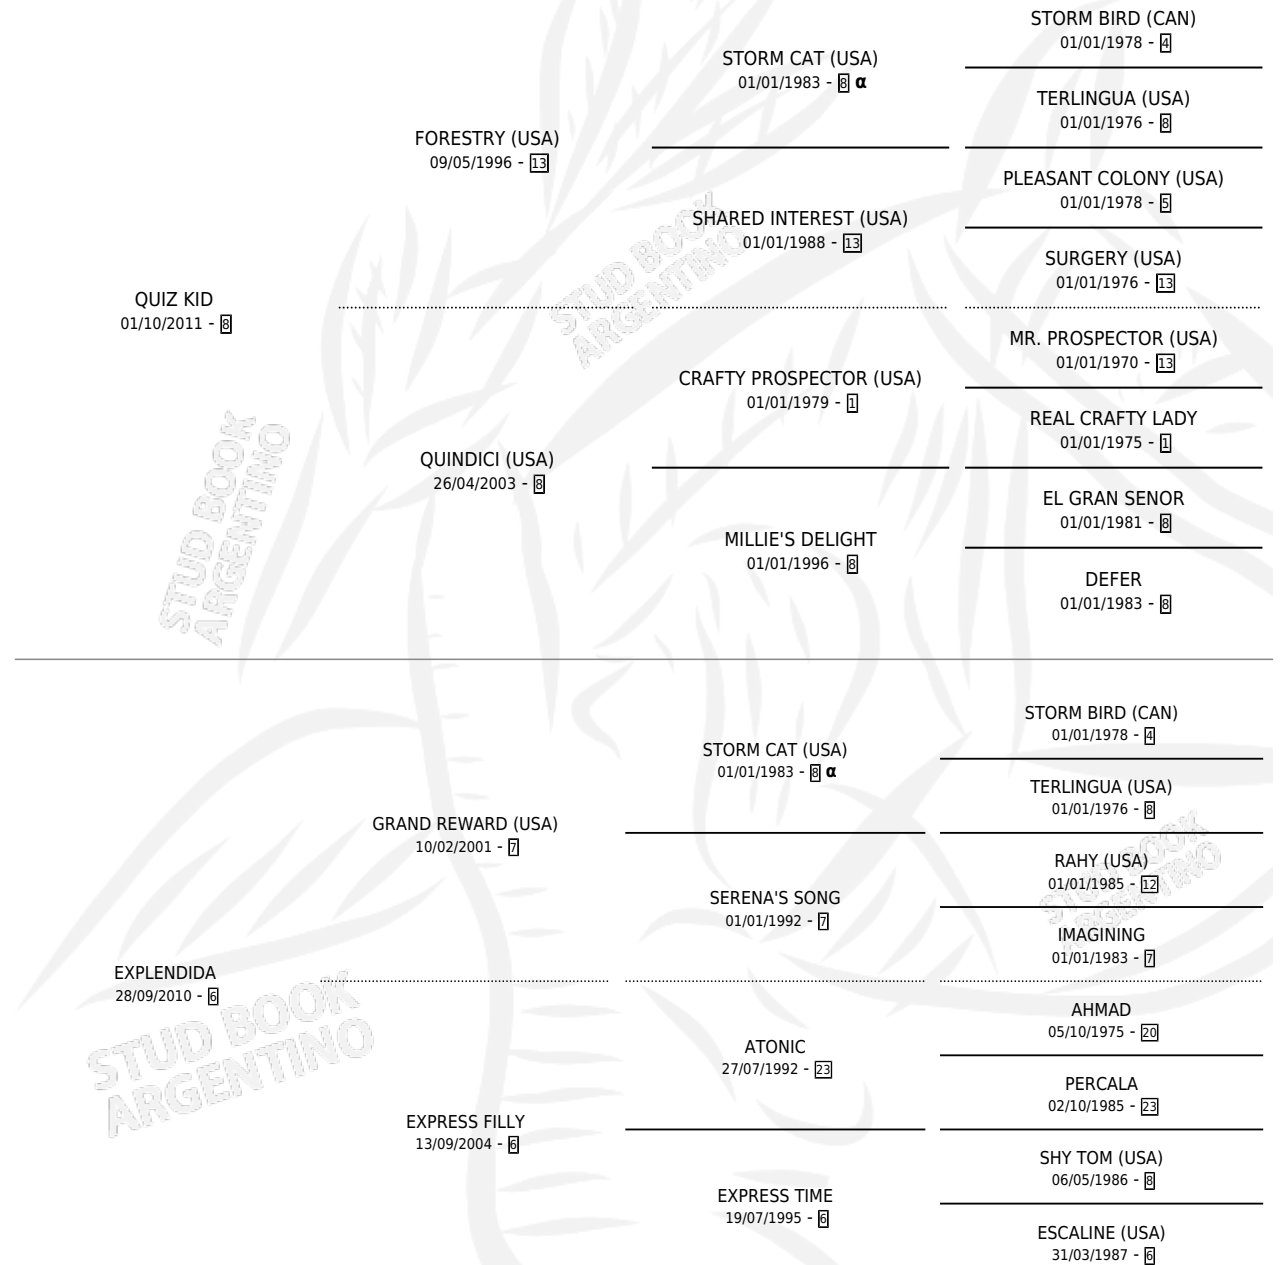

EQUIRRA

por QUIZ KID y EXPLENDIDA por GRAND REWARD (USA)

Argentina · Hembra · Zaino · SP · 07/10/2019
Familia 6-f · Volumen 43

ESTADO

TIPIFICACIÓN SANGUÍNEA	X
TIPIFICACIÓN POR ADN	✓
PASAPORTE	✓
IDENTIFICACIÓN POR MICROCHIP	✓
REPRODUCTOR	X

Lugar de nacimiento: Tiveres

Criador: Tiveres

PEDIGREE

INBREEDING : α

CAMPAÑA

Solo carreras oficiales de Argentina

POR EDAD

EDAD	CC	1°	2°	3°	4°	5°	NP	CLC	CLG	CLCG1	CLGG1	IMPORTE	GANANCIA / CC
4 AÑOS	5	0	0	0	1	2	2	0	0	0	0	\$192,500	\$38,500
5 AÑOS	4	0	0	0	0	0	4	0	0	0	0	\$200,000	\$50,000
TOTALES	9	0	0	0	1	2	6	0	0	0	0	\$392,500	\$43,611
%		0.0%	0.0%	0.0%	11.1%	22.2%	66.7%	0.0%	0.0%	0.0%	0.0%		