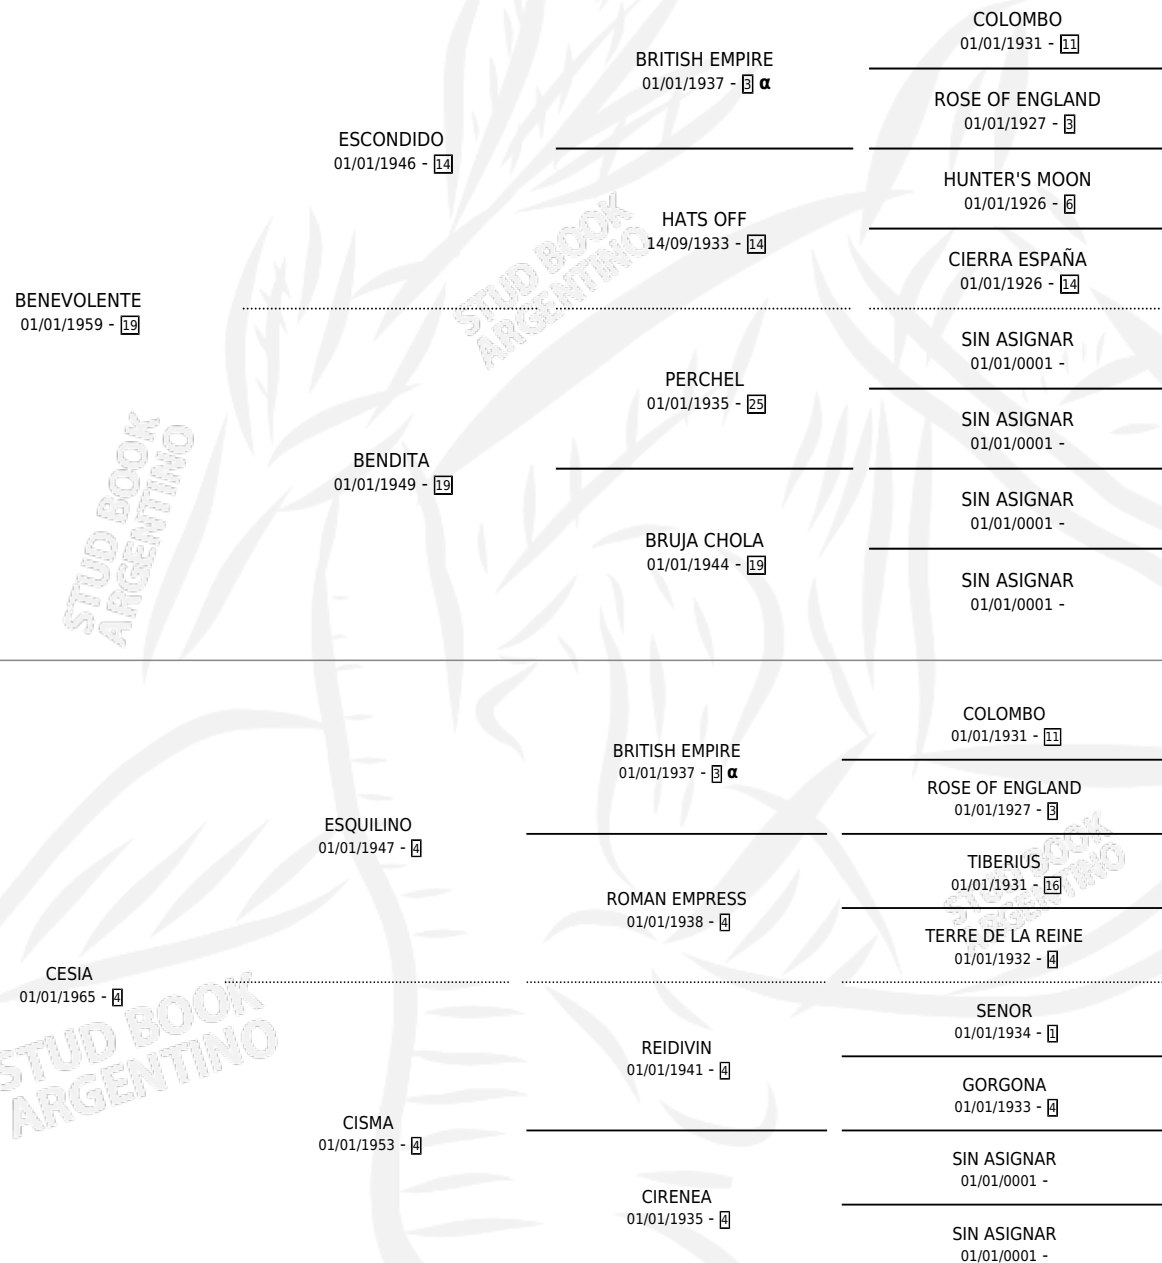

NO ME RINDO

por **BENEVOLENTE** y **CESIA** por **ESQUILINO**

Argentina · Macho · Zaino Colorado · SP · 01/01/1977
Familia 4-c · Volumen 29

ESTADO

TIPIFICACIÓN SANGUÍNEA	X
TIPIFICACIÓN POR ADN	X
PASAPORTE	X
IDENTIFICACIÓN POR MICROCHIP	X
REPRODUCTOR	✓

Lugar de nacimiento: Campo particular

Criador: Sin dato

~

HIJOS

	MACHOS	HEMBRAS
4 NACIERON	1	3
1 CORRIERON	0	1

SIN ACTUACIONES

PEDIGREE

INBREEDING : α

CAMPAÑA

Solo carreras oficiales de Argentina

POR EDAD

EDAD	CC	1°	2°	3°	4°	5°	NP	CLC	CLG	CLCG1	CLGG1	IMPORTE	GANANCIA / CC
5 AÑOS	2	2	0	0	0	0	0	0	0	0	0	\$0	\$0
6 AÑOS	1	1	0	0	0	0	0	0	0	0	0	\$0	\$0
7 AÑOS	4	3	0	0	0	1	0	1	0	0	0	\$0	\$0
8 AÑOS	1	0	0	1	0	0	0	0	0	0	0	\$0	\$0
TOTALES	8	6	0	1	0	1	0	1	0	0	0	\$0	\$0
%		75.0%	0.0%	12.5%	0.0%	12.5%	0.0%	12.5%	0.0%	0.0%	0.0%		