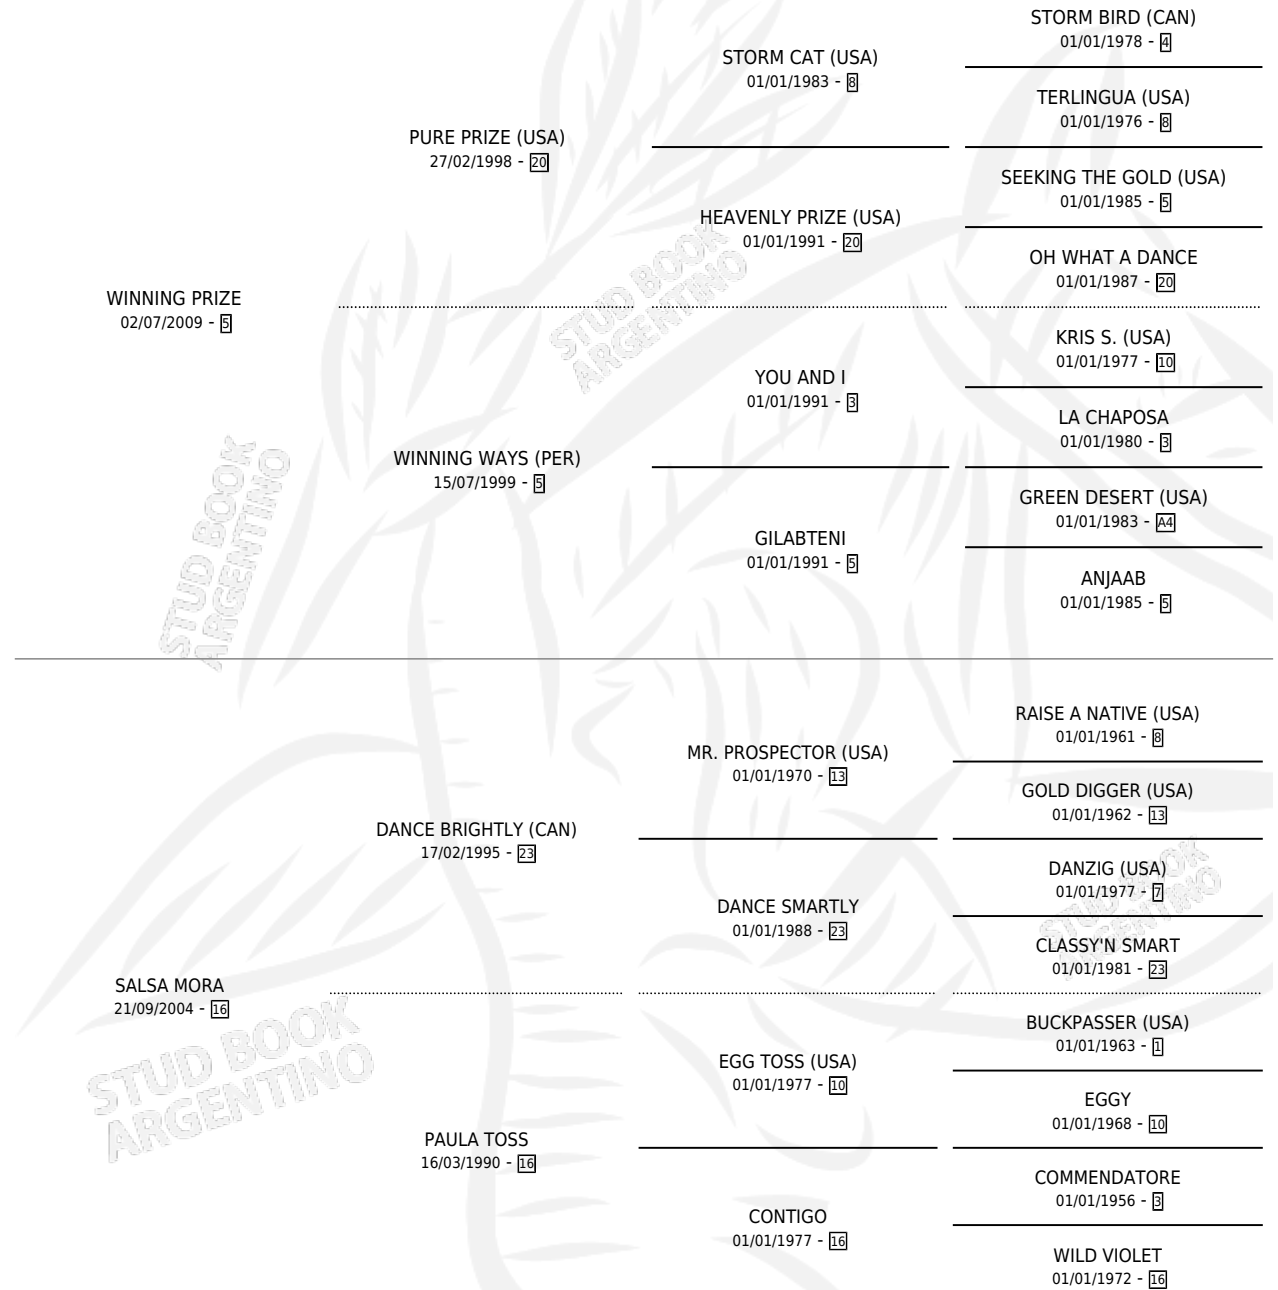

TAKKARA

por **WINNING PRIZE** y **SALSA MORA** por **DANCE BRIGHTLY (CAN)**

Argentina · Macho · Zaino · SP · 29/09/2019
Familia 16-h · Volumen 43

ESTADO

TIPIFICACIÓN SANGUÍNEA	X
TIPIFICACIÓN POR ADN	✓
PASAPORTE	✓
IDENTIFICACIÓN POR MICROCHIP	✓
REPRODUCTOR	X

Lugar de nacimiento: Oiko Marcelay
Criador: Siele Gustavo Alberto

PEDIGREE

CAMPAÑA

Solo carreras oficiales de Argentina

POR EDAD

EDAD	CC	1°	2°	3°	4°	5°	NP	CLC	CLG	CLCG1	CLGG1	IMPORTE	GANANCIA / CC
2 AÑOS	2	0	0	1	0	0	1	0	0	0	0	\$130,000	\$65,000
3 AÑOS	2	0	0	0	0	1	1	0	0	0	0	\$37,500	\$18,750
TOTALES	4	0	0	1	0	1	2	0	0	0	0	\$167,500	\$41,875
%		0.0%	0.0%	25.0%	0.0%	25.0%	50.0%	0.0%	0.0%	0.0%	0.0%		