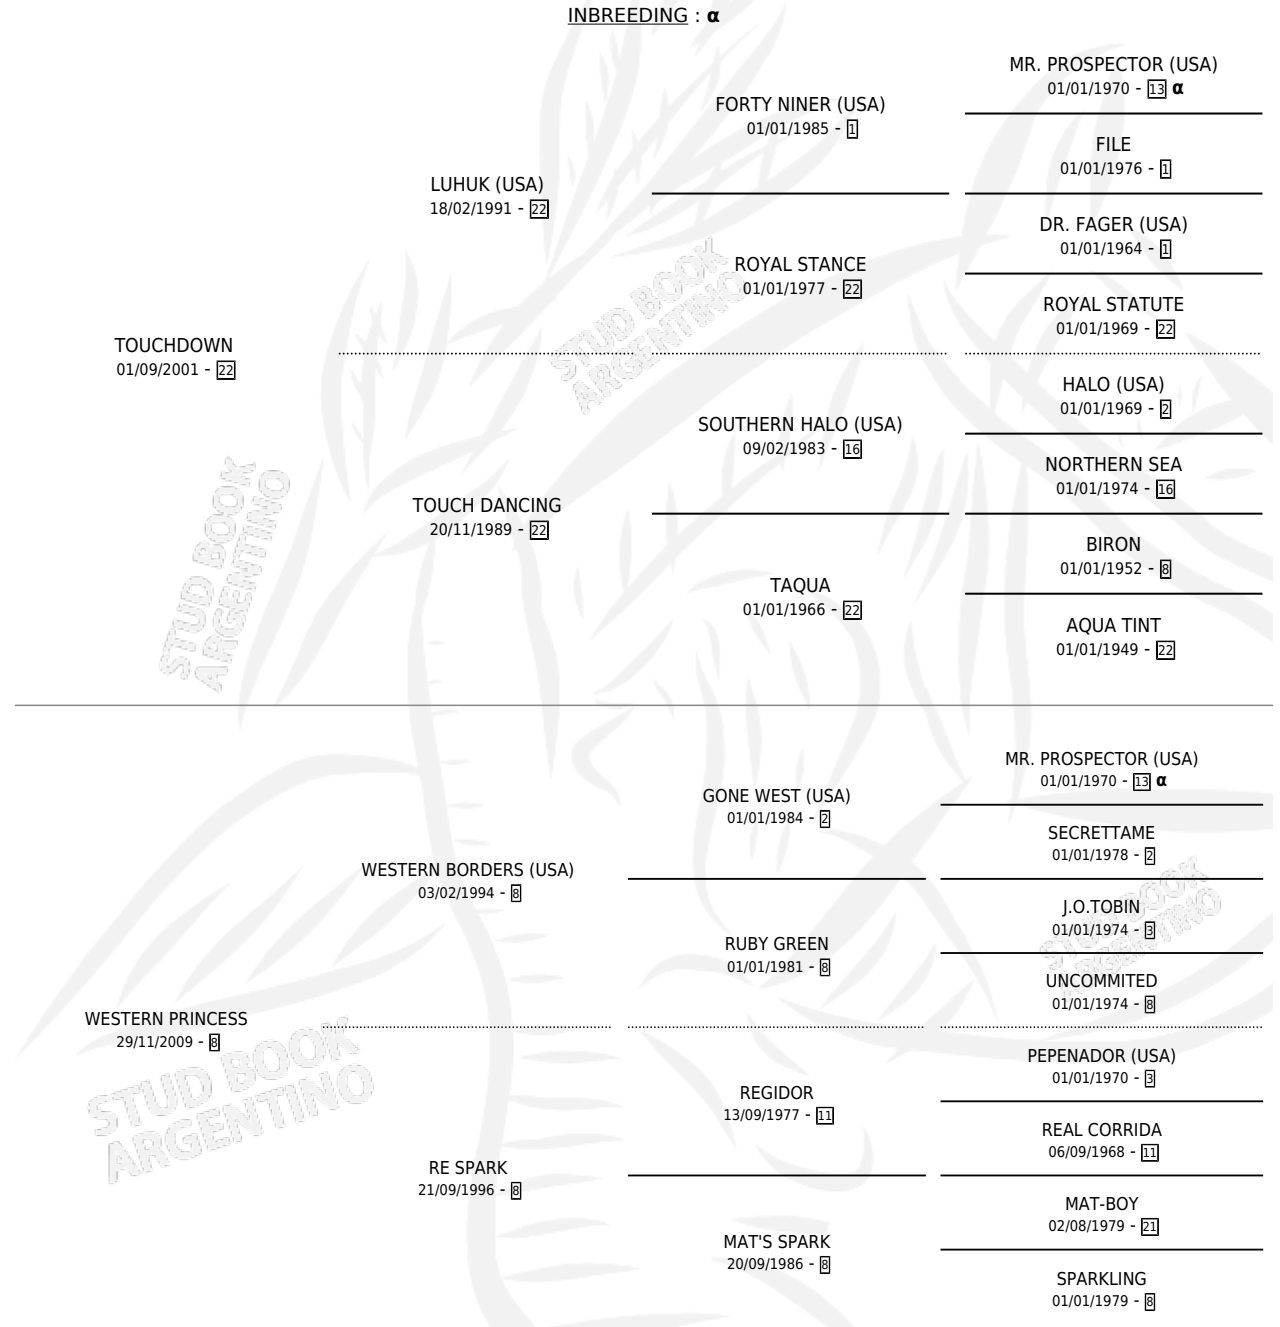

TOQUE VELOZ

por TOUCHDOWN y WESTERN PRINCESS por WESTERN BORDERS (USA)

Argentina · Macho · Alazan · SP · 07/10/2019
Familia 8-a · Volumen 43

ESTADO

TIPIFICACIÓN SANGUÍNEA	X
TIPIFICACIÓN POR ADN	✓
PASAPORTE	✓
IDENTIFICACIÓN POR MICROCHIP	✓
REPRODUCTOR	X

Lugar de nacimiento: 25 De Julio
Criador: 25 De Julio

PEDIGREE

INBREEDING : α

CAMPAÑA

Solo carreras oficiales de Argentina

POR EDAD

EDAD	CC	1°	2°	3°	4°	5°	NP	CLC	CLG	CLCG1	CLGG1	IMPORTE	GANANCIA / CC
3 AÑOS	1	0	0	0	0	0	1	0	0	0	0	\$30,000	\$30,000
4 AÑOS	2	0	0	0	0	0	2	0	0	0	0	\$31,500	\$15,750
5 AÑOS	2	0	0	0	0	0	2	0	0	0	0	\$149,000	\$74,500
TOTALES	5	0	0	0	0	0	5	0	0	0	0	\$210,500	\$42,100
%		0.0%	0.0%	0.0%	0.0%	0.0%	100%	0.0%	0.0%	0.0%	0.0%		