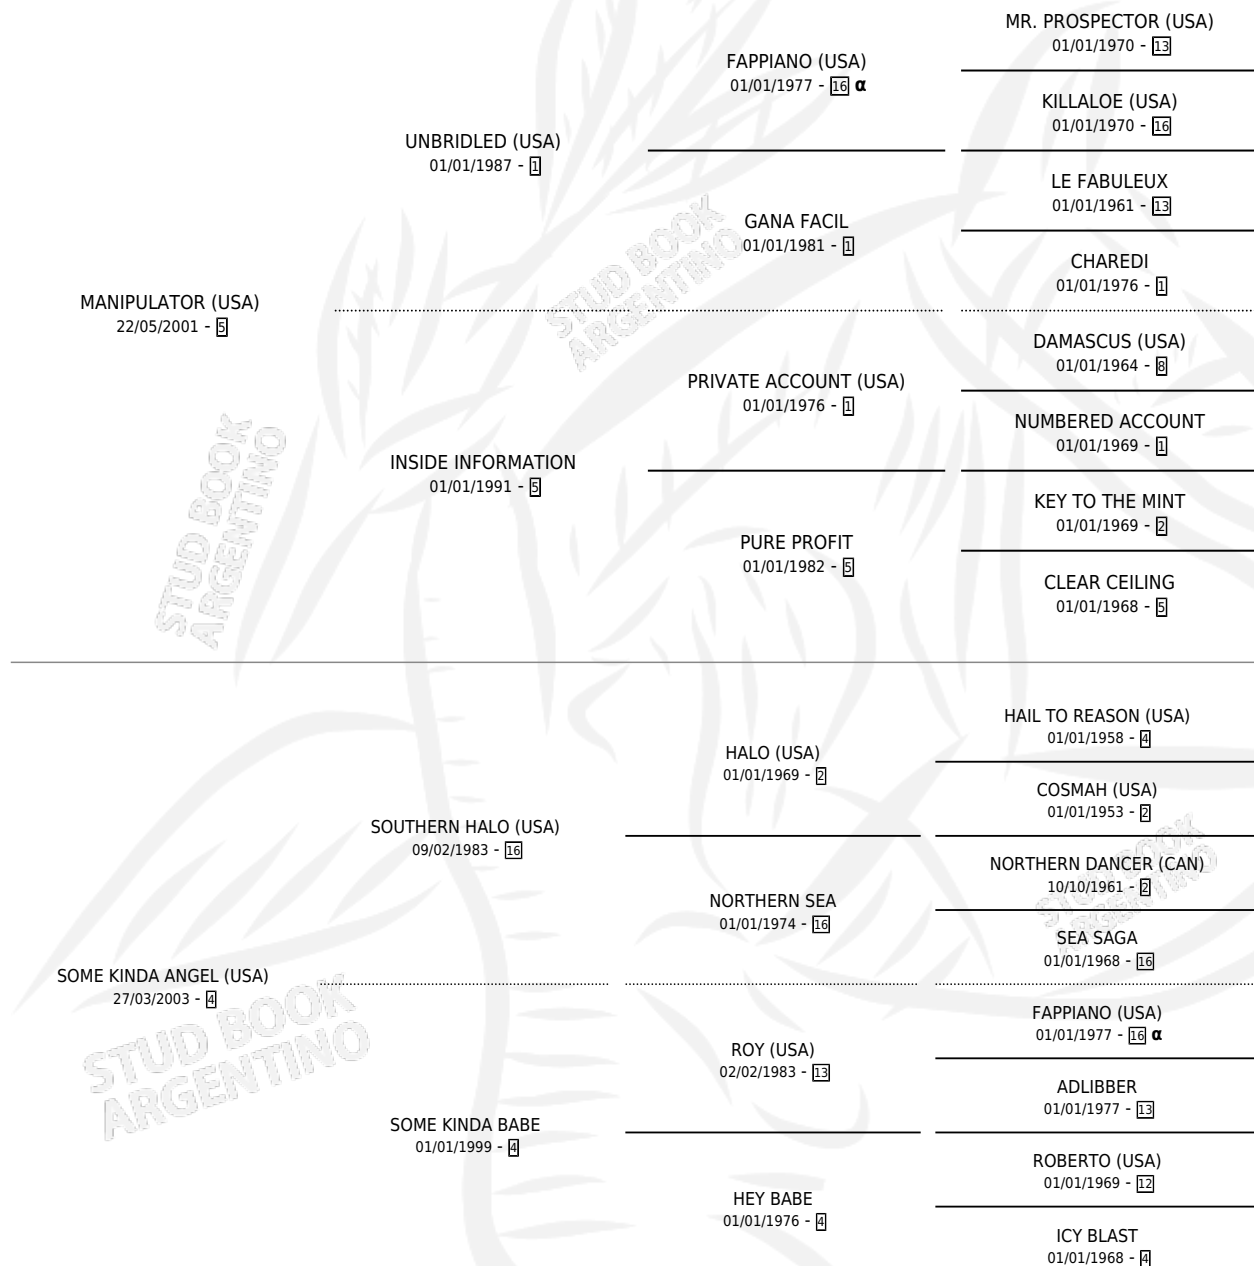

PORQUE CRECI

por **MANIPULATOR (USA)** y **SOME KINDA ANGEL (USA)**
por **SOUTHERN HALO (USA)**

Argentina · Hembra · Zaino · SP · 30/10/2019
Familia 4-m · Volumen 43

ESTADO

TIPIFICACIÓN SANGUÍNEA	X
TIPIFICACIÓN POR ADN	✓
PASAPORTE	✓
IDENTIFICACIÓN POR MICROCHIP	✓
REPRODUCTOR	✓

Lugar de nacimiento: Don Arcangel
Criador: Don Arcangel

PEDIGREE

INBREEDING : α

CAMPAÑA

Solo carreras oficiales de Argentina

POR EDAD

EDAD	CC	1°	2°	3°	4°	5°	NP	CLC	CLG	CLCG1	CLGG1	IMPORTE	GANANCIA / CC
4 AÑOS	1	0	0	0	0	0	1	0	0	0	0	\$30,000	\$30,000
TOTALES	1	0	0	0	0	0	1	0	0	0	0	\$30,000	\$30,000
%		0.0%	0.0%	0.0%	0.0%	0.0%	100%	0.0%	0.0%	0.0%	0.0%		

No placés en Palermo en 1 carrera disputada.

POR DISTANCIA

HIPODROMO	CC	1°	2°	3°	4°	5°	NP	CLC	CLG	CLCG1	CLGG1	IMPORTE
PALERMO	1	0	0	0	0	0	1	0	0	0	0	\$30,000
1000 MTS	1	0	0	0	0	0	1	0	0	0	0	\$30,000

POR PISTA