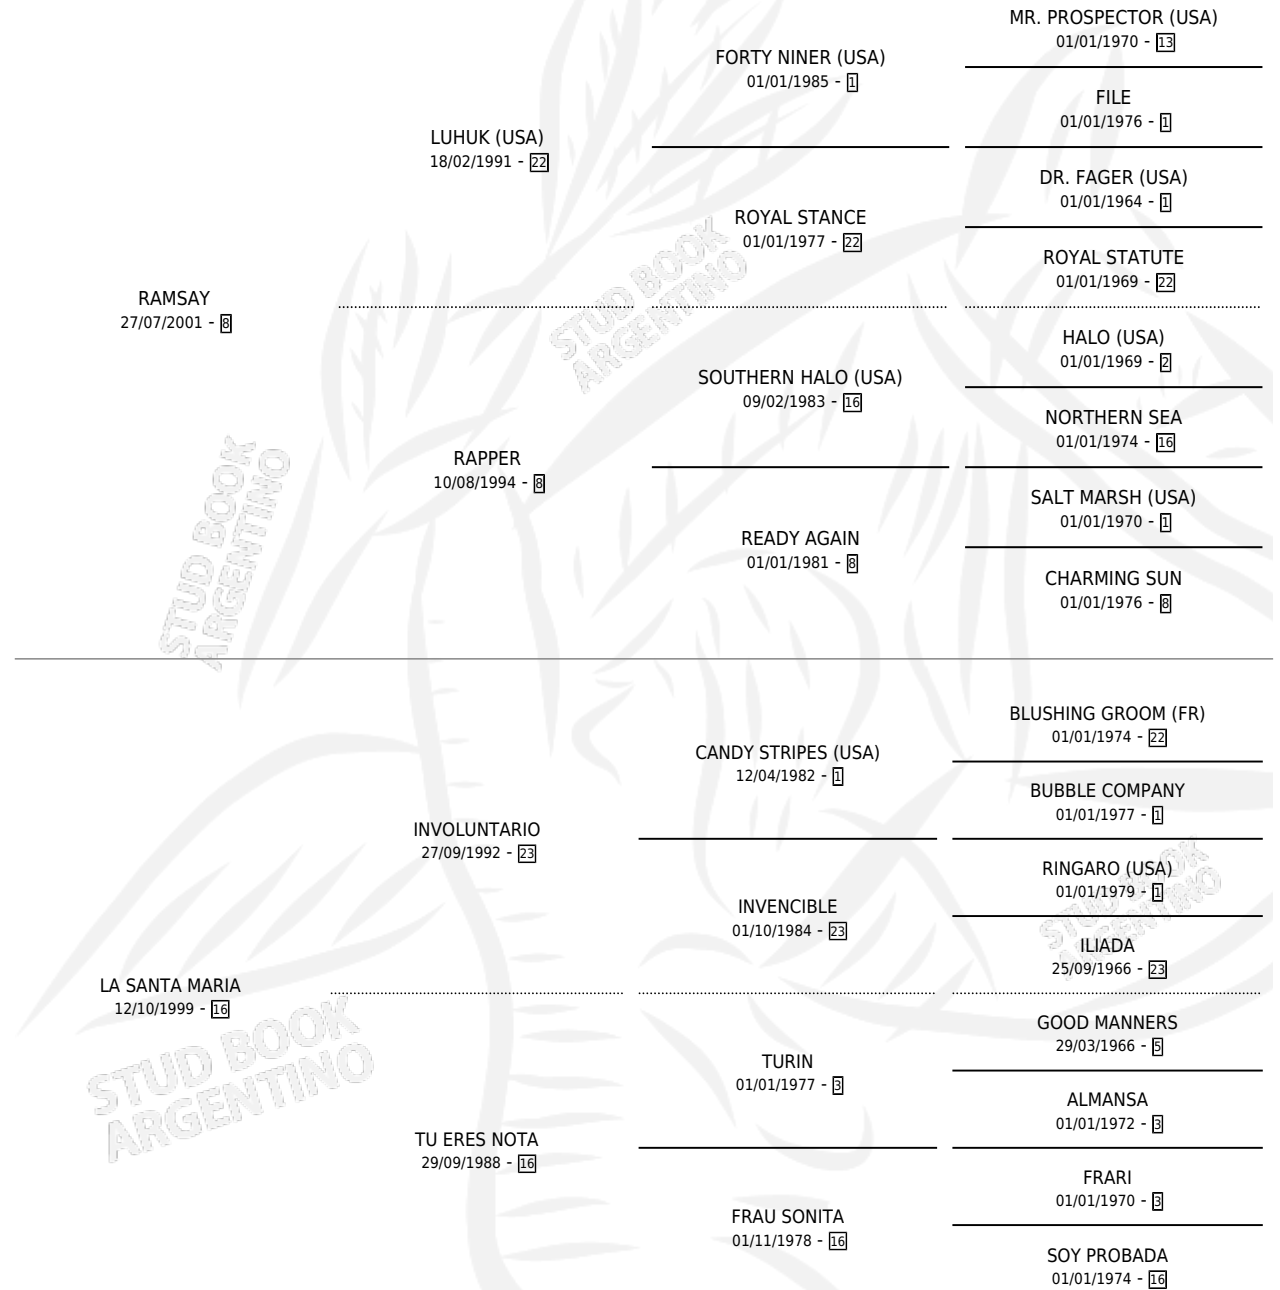

CARO SAY

por RAMSAY y LA SANTA MARIA por INVOLUNTARIO

Argentina · Hembra · Alazan · SP · 13/11/2019
Familia 16-f · Volumen 43

ESTADO

| | |
|------------------------------|---|
| TIPIFICACIÓN SANGUÍNEA | X |
| TIPIFICACIÓN POR ADN | X |
| PASAPORTE | X |
| IDENTIFICACIÓN POR MICROCHIP | ✓ |
| REPRODUCTOR | X |

Lugar de nacimiento: El Galisteo

Criador: El Galisteo

PEDIGREE

CARO SAY

Datos oficiales del Stud Book Argentino

Documento generado el 07/05/2026

studbook.org.ar