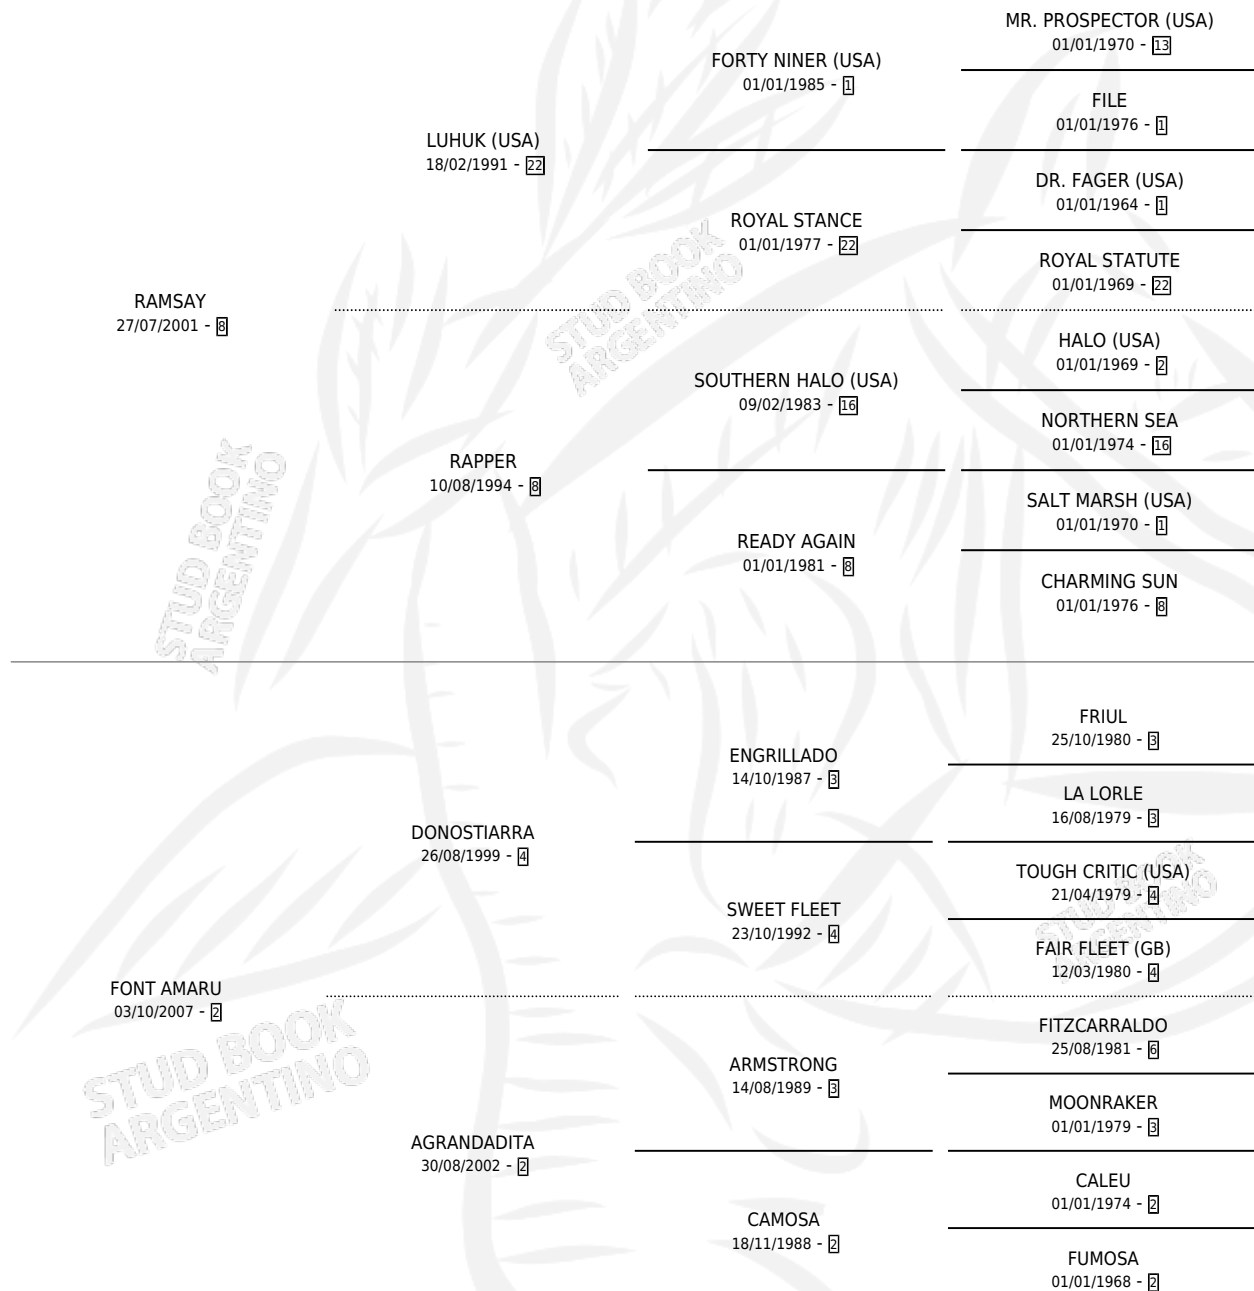

TOSTADA SAY

por RAMSAY y FONT AMARU por DONOSTIARRA

Argentina · Hembra · Alazan · SP · 18/11/2019
Familia 2-s · Volumen 43

ESTADO

TIPIFICACIÓN SANGUÍNEA	X
TIPIFICACIÓN POR ADN	✓
PASAPORTE	✓
IDENTIFICACIÓN POR MICROCHIP	✓
REPRODUCTOR	X

Lugar de nacimiento: El Galisteo

Criador: El Galisteo

PEDIGREE

CAMPAÑA

Solo carreras oficiales de Argentina

POR EDAD

EDAD	CC	1°	2°	3°	4°	5°	NP	CLC	CLG	CLCG1	CLGG1	IMPORTE	GANANCIA / CC
3 AÑOS	1	0	1	0	0	0	0	0	0	0	0	\$52,613	\$52,613
4 AÑOS	2	0	0	1	0	1	0	0	0	0	0	\$74,807	\$37,404
5 AÑOS	1	0	0	0	0	0	1	0	0	0	0	\$0	\$0
TOTALES	4	0	1	1	0	1	1	0	0	0	0	\$127,420	\$31,855
%		0.0%	25.0%	25.0%	0.0%	25.0%	25.0%	0.0%	0.0%	0.0%	0.0%		