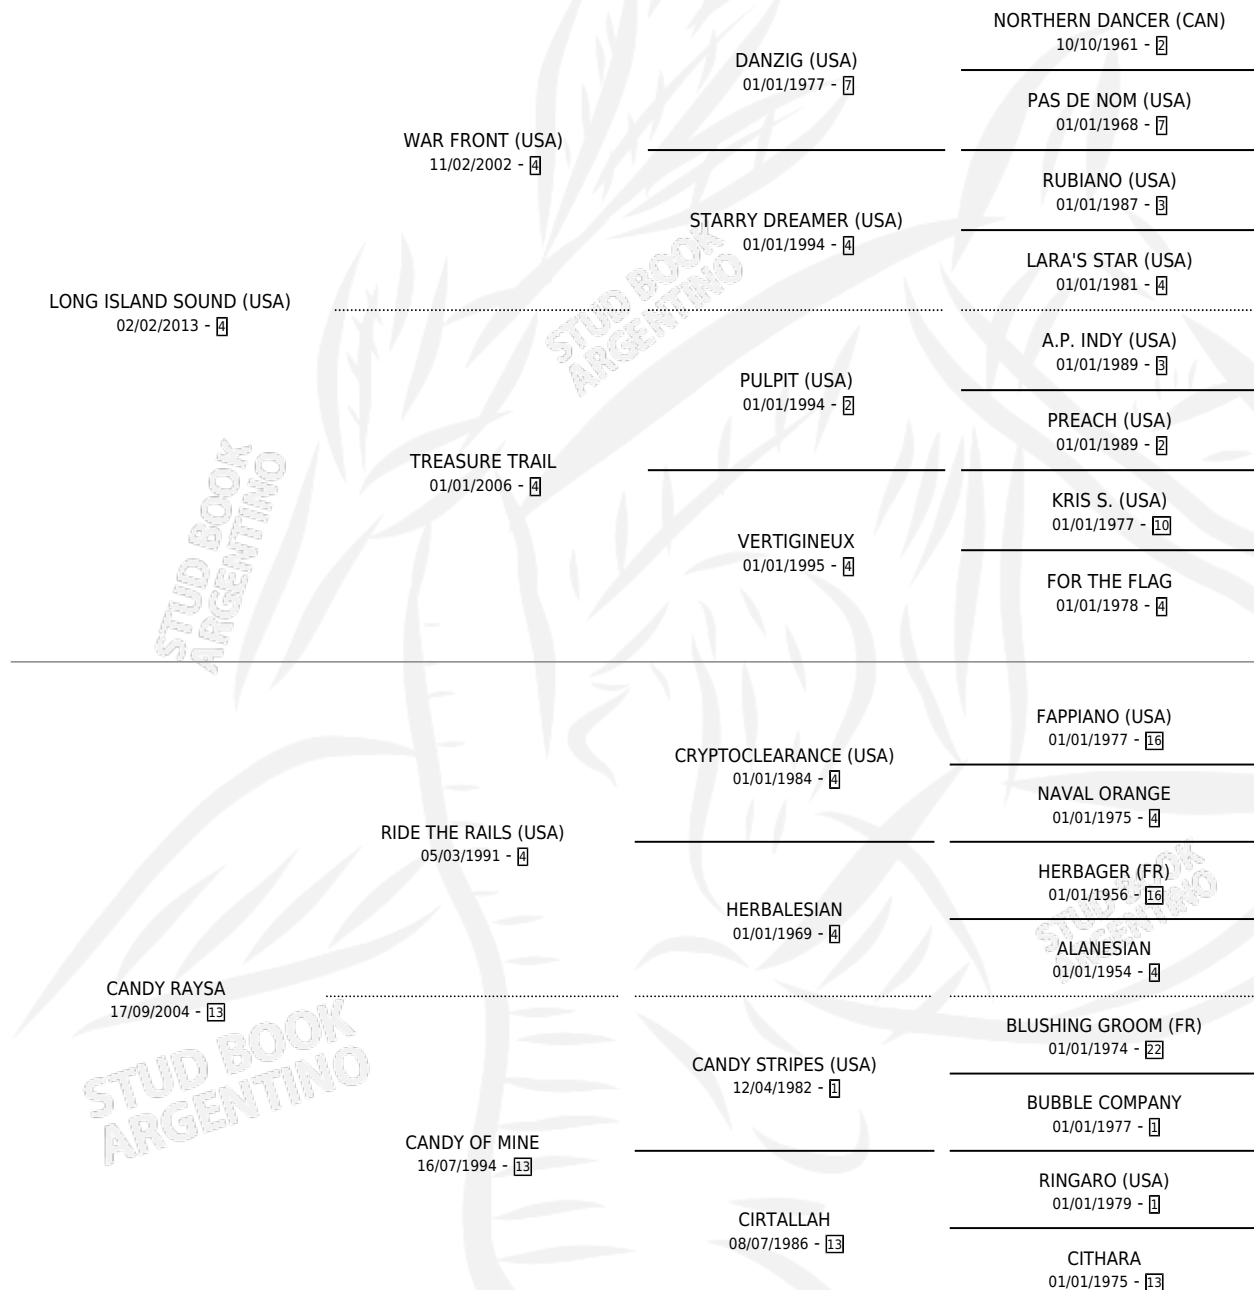

AYERRA

por **LONG ISLAND SOUND (USA)** y **CANDY RAYSA** por **RIDE THE RAILS (USA)**

Argentina · Hembra · Alazan · SP · 20/10/2019
Familia 13-c · Volumen 43

ESTADO

TIPIFICACIÓN SANGUÍNEA	X
TIPIFICACIÓN POR ADN	✓
PASAPORTE	✓
IDENTIFICACIÓN POR MICROCHIP	✓
REPRODUCTOR	✓

Lugar de nacimiento: Cardenal
Criador: Cardenal

~

HIJOS

	MACHOS	HEMBRAS
2 NACIERON	0	2
SIN ACTUACIONES		

PEDIGREE

S

mientos 2 / Efectividad 66.67%

PADRILLO	PRODUCTO	CRIADOR	1ER SERVICIO	ÚLTIMO SERVICIO
NICODEMUS (USA)	∅		03/10/2025	03/10/2025
AYERRA NICODEMUS (USA)	DOBLE CANDY NIK (H Z, 30/09/2025)	MICHELOUD VICTOR HUGO SUCESION	16/10/2024	16/10/2024
Datos oficiales del Stud Book Argentino CURIOSO JOHAN	CANDY CURIOSA (H Z, 12/10/2024)	MICHELOUD VICTOR HUGO SUCESION	17/10/2023	17/10/2023