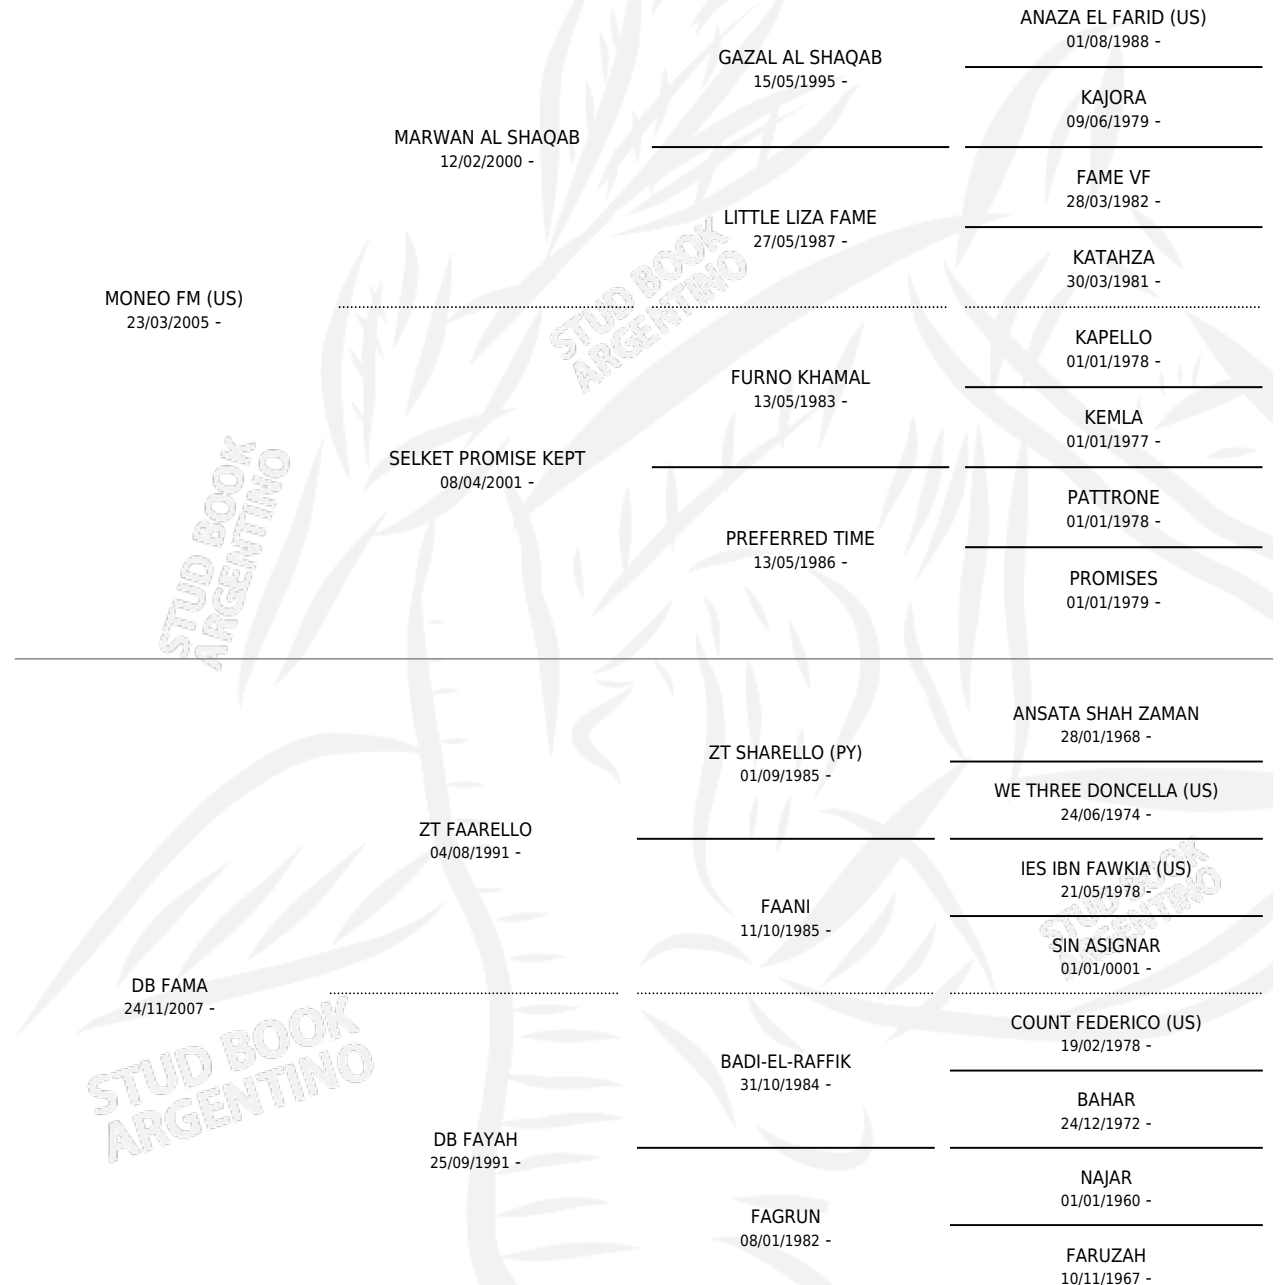

LC MALAIKA

por MONEO FM (US) y DB FAMA por ZT FAARELLO

Argentina · Hembra · Zaino o Tordillo · AP · 22/10/2019
Familia · Volumen 43

ESTADO

TIPIFICACIÓN SANGUÍNEA	X
TIPIFICACIÓN POR ADN	X
PASAPORTE	X
IDENTIFICACIÓN POR MICROCHIP	X
REPRODUCTOR	X

Lugar de nacimiento: La Catalina

Criador: La Catalina

PEDIGREE

LC MALAIKA

Datos oficiales del Stud Book Argentino

Documento generado el 11/06/2026

studbook.org.ar