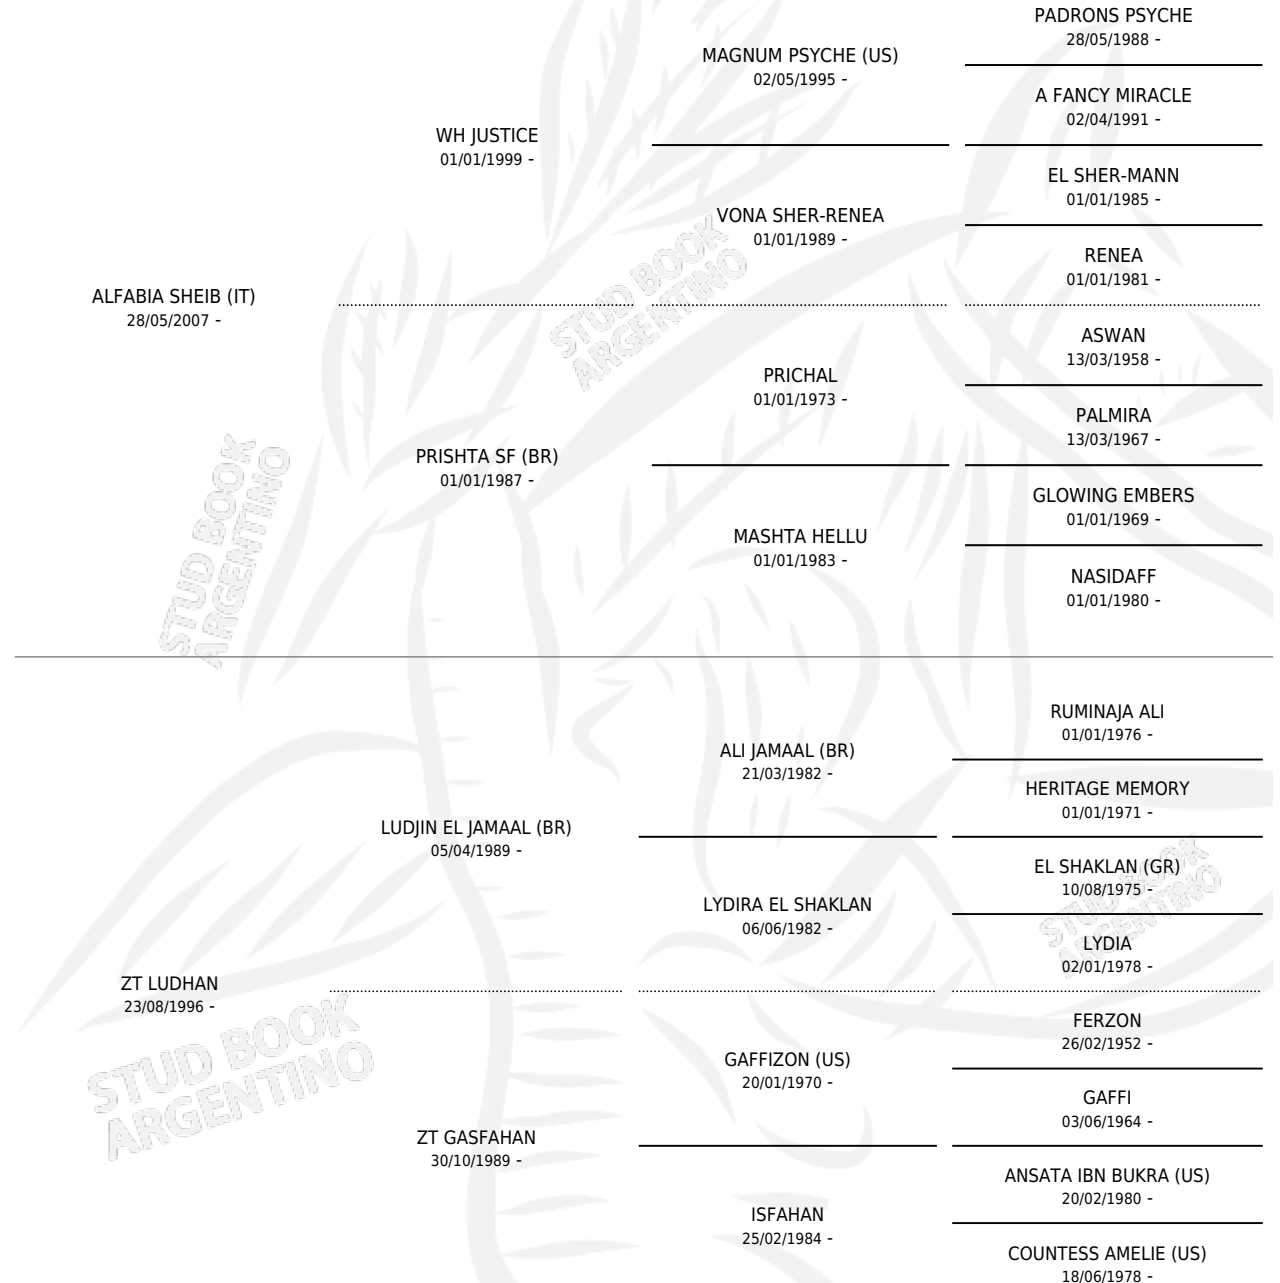

LC HILARION

por **ALFABIA SHEIB (IT)** y **ZT LUDHAN** por **LUDJIN EL JAMAAL (BR)**

Argentina · Macho · Zaino o Tordillo · AP · 02/11/2019
Familia · Volumen 43

ESTADO

TIPIFICACIÓN SANGUÍNEA	X
TIPIFICACIÓN POR ADN	X
PASAPORTE	X
IDENTIFICACIÓN POR MICROCHIP	X
REPRODUCTOR	X

Lugar de nacimiento: La Catalina

Criador: La Catalina

PEDIGREE

LC HILARION

Datos oficiales del Stud Book Argentino

Documento generado el 14/05/2026

studbook.org.ar