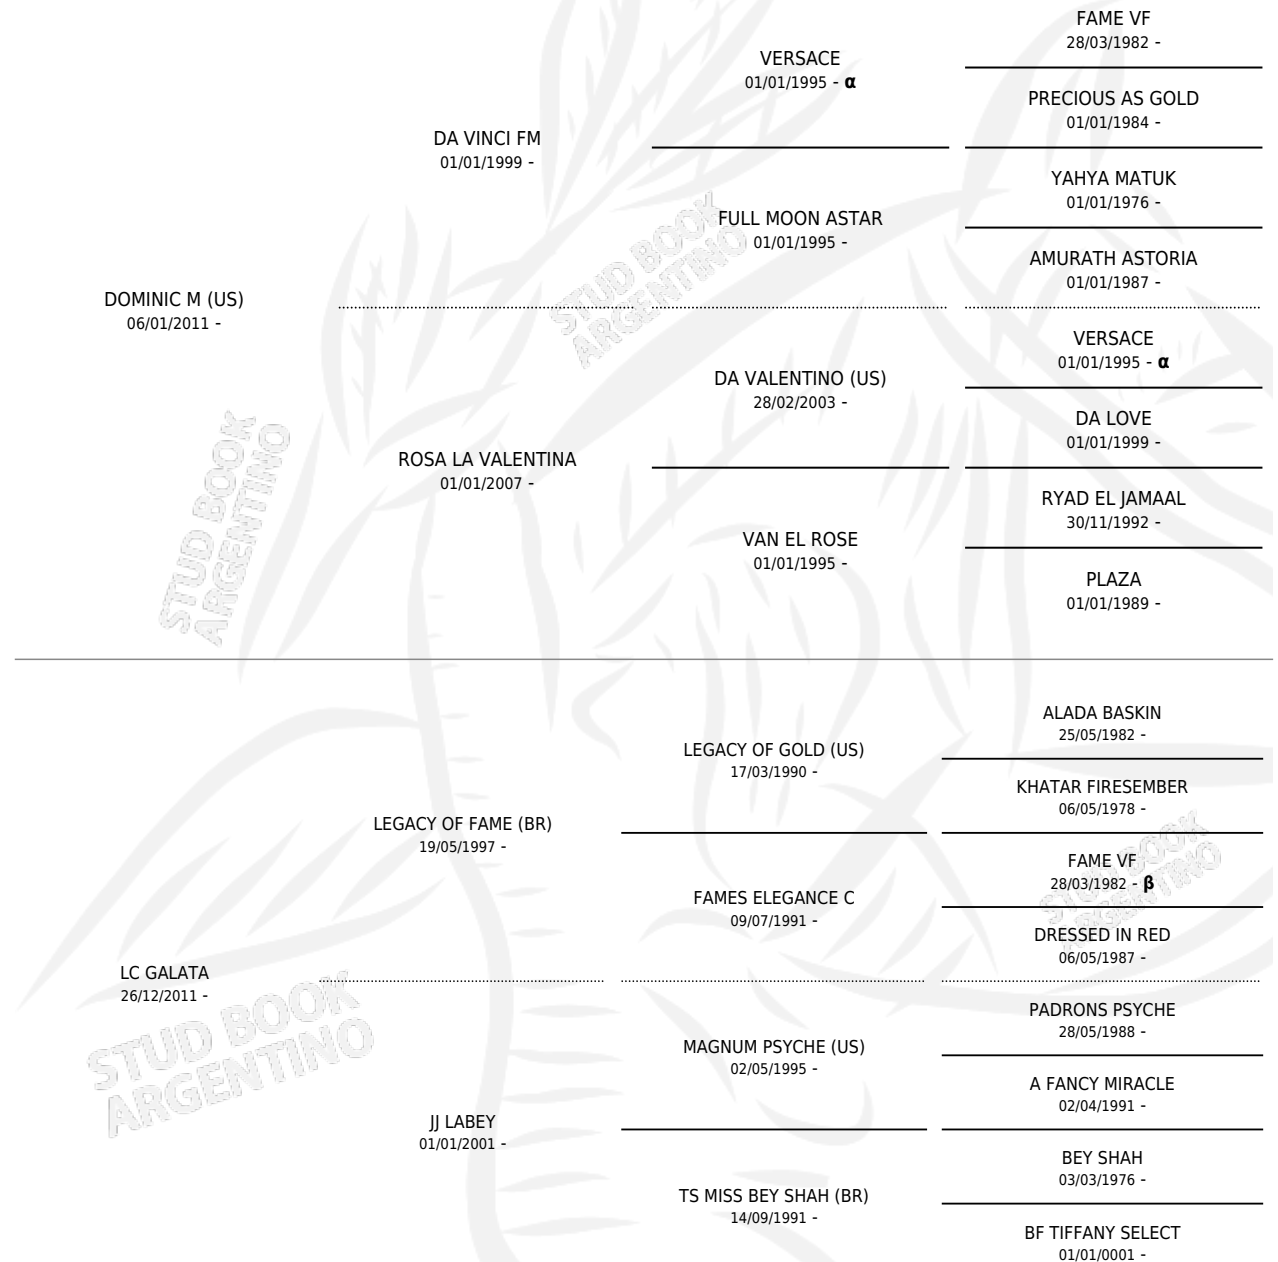

LC OHANA

por **DOMINIC M (US)** y **LC GALATA** por **LEGACY OF FAME (BR)**

Argentina · Hembra · Zaino · AP · 09/11/2019
Familia · Volumen 43

ESTADO

TIPIFICACIÓN SANGUÍNEA	X
TIPIFICACIÓN POR ADN	X
PASAPORTE	X
IDENTIFICACIÓN POR MICROCHIP	X
REPRODUCTOR	✓

Lugar de nacimiento: La Catalina
Criador: La Catalina

PEDIGREE

INBREEDING : α, β

S

mientos 0 / Efectividad 0.00%

PADRILLO

PRODUCTO

CRIADOR

1ER SERVICIO

ÚLTIMO SERVICIO

LC FARUK

∅

13/03/2024

13/03/2024

LC OHANA

Datos oficiales del Stud Book Argentino