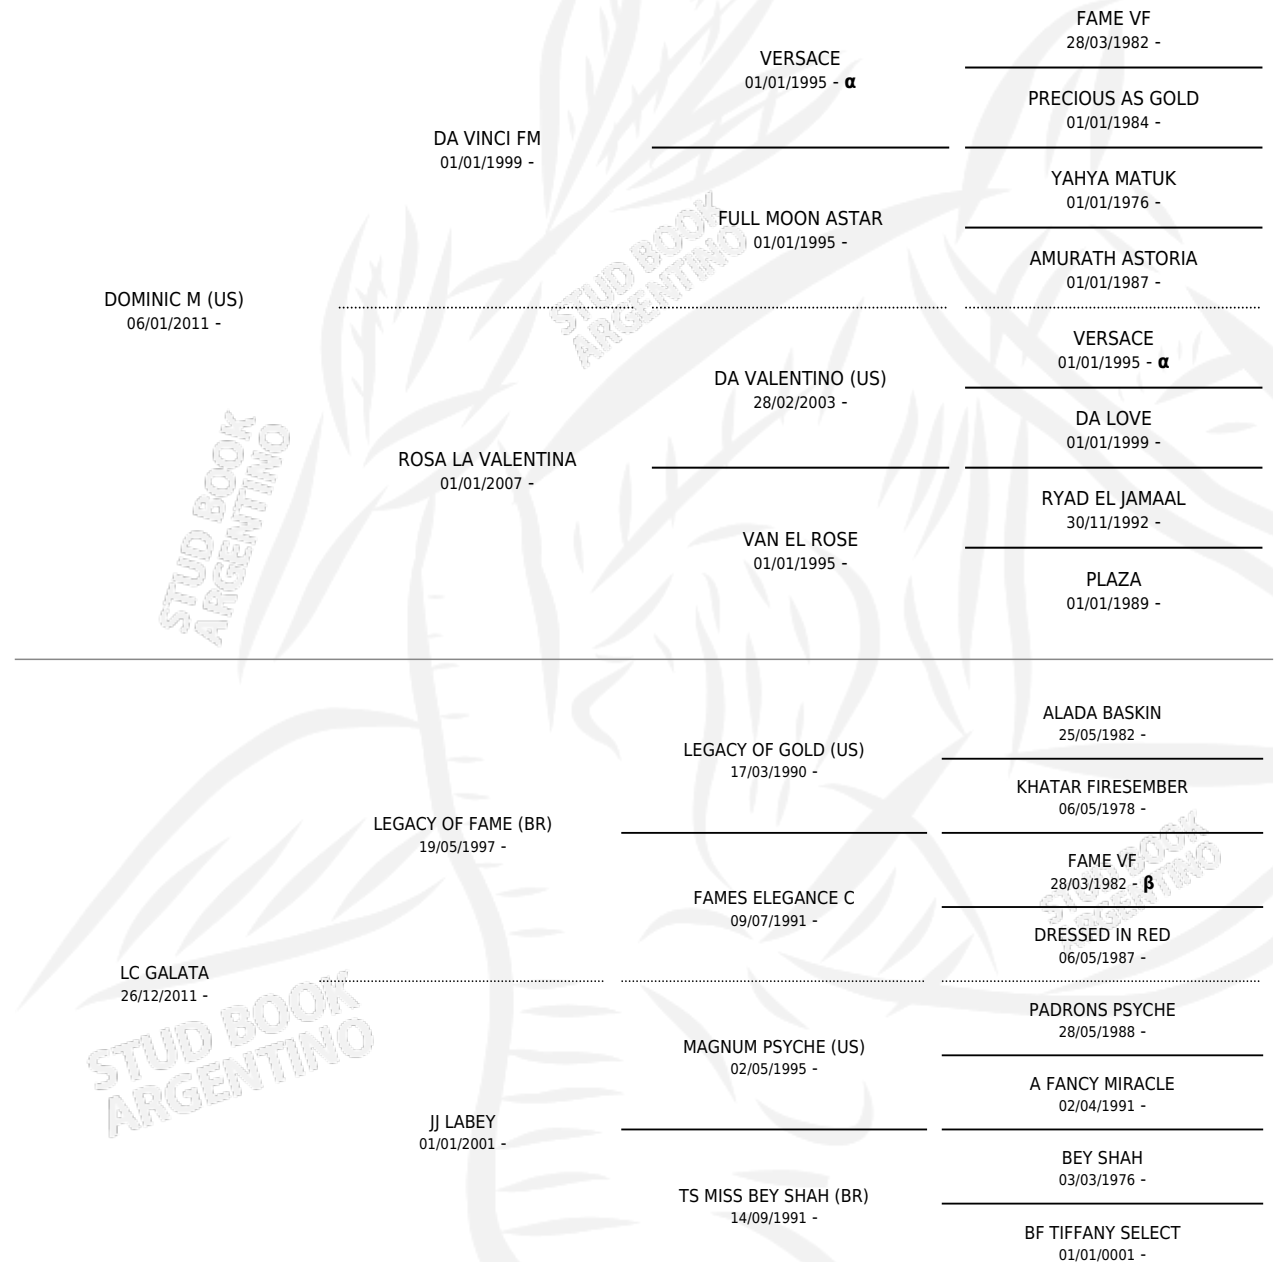

LC OHANA

por **DOMINIC M (US)** y **LC GALATA** por **LEGACY OF FAME (BR)**

Argentina · Hembra · Zaino · AP · 09/11/2019
Familia · Volumen 43

ESTADO

TIPIFICACIÓN SANGUÍNEA	X
TIPIFICACIÓN POR ADN	X
PASAPORTE	X
IDENTIFICACIÓN POR MICROCHIP	X
REPRODUCTOR	✓

Lugar de nacimiento: La Catalina
Criador: La Catalina

PEDIGREE

INBREEDING : α, β