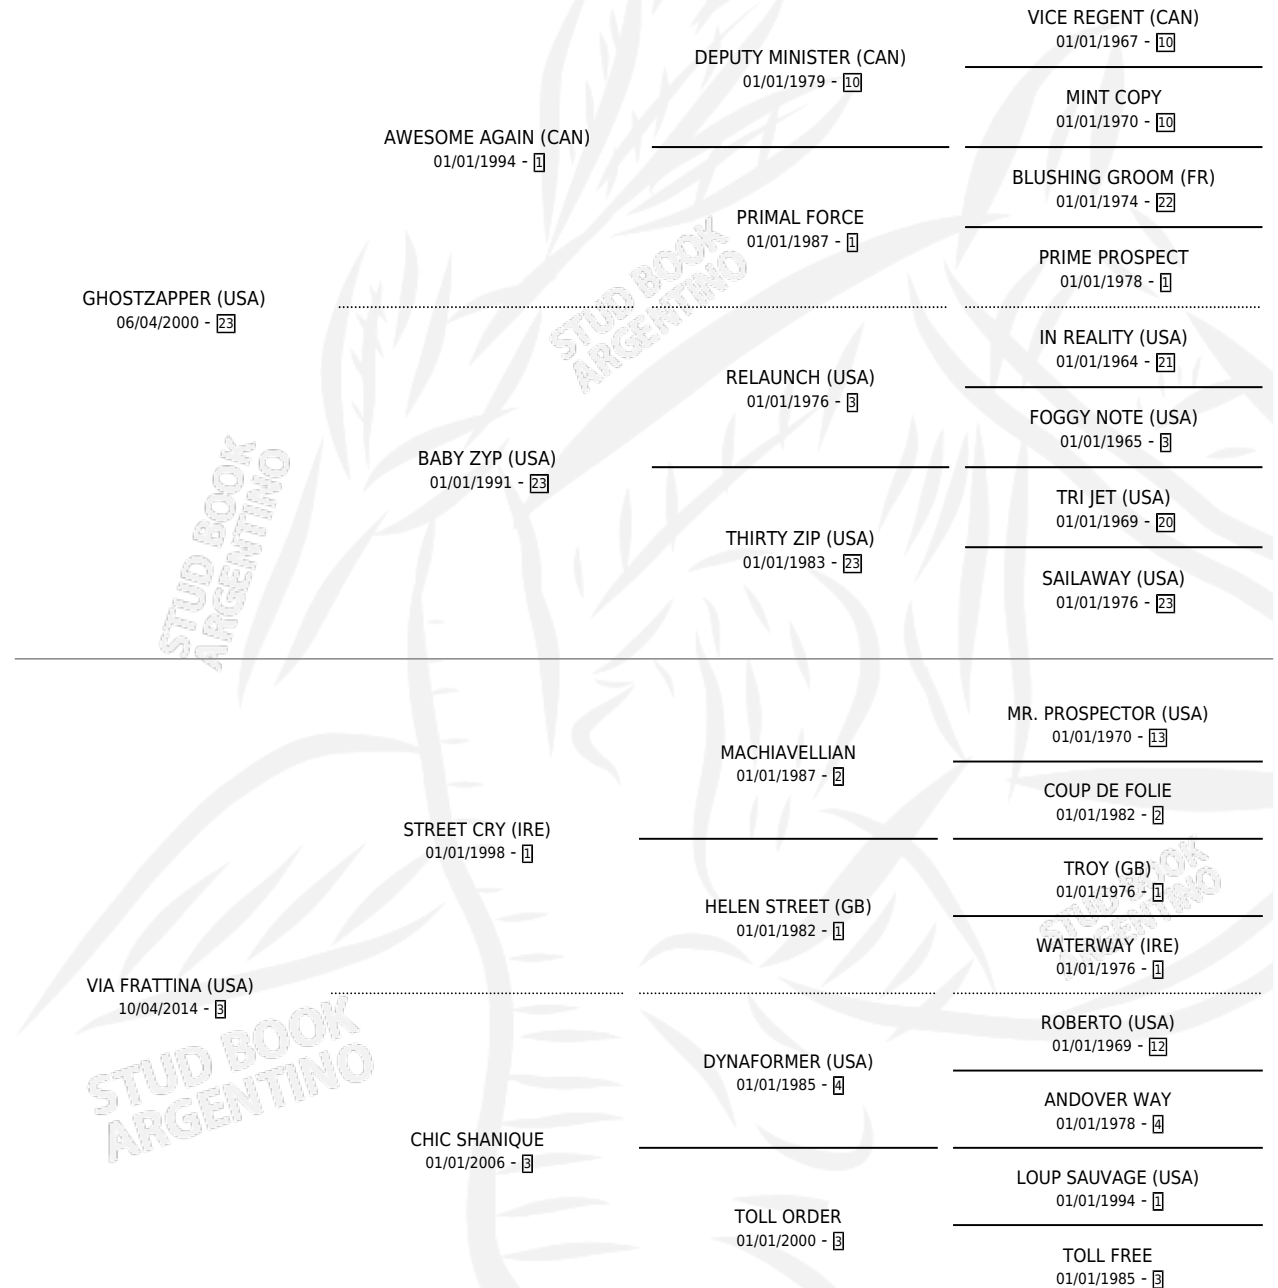

BLOODHOUND

por **GHOSTZAPPER (USA)** y **VIA FRATTINA (USA)** por
STREET CRY (IRE)

Argentina · Macho · Zaino · SP · 25/08/2019
Familia 3-I · Volumen 43

ESTADO

TIPIFICACIÓN SANGUÍNEA	X
TIPIFICACIÓN POR ADN	✓
PASAPORTE	✓
IDENTIFICACIÓN POR MICROCHIP	✓
REPRODUCTOR	X

Lugar de nacimiento: Wilgerbosdrift Argentina
Criador: Wilgerbosdrift Argentina

PEDIGREE

CAMPAÑA

Solo carreras oficiales de Argentina

POR EDAD

EDAD	CC	1°	2°	3°	4°	5°	NP	CLC	CLG	CLCG1	CLGG1	IMPORTE	GANANCIA / CC
3 AÑOS	6	1	0	1	0	2	2	0	0	0	0	\$1,162,000	\$193,667
4 AÑOS	5	1	0	1	1	0	2	0	0	0	0	\$1,164,000	\$232,800
TOTALES	11	2	0	2	1	2	4	0	0	0	0	\$2,326,000	\$211,455
%		18.2%	0.0%	18.2%	9.1%	18.2%	36.4%	0.0%	0.0%	0.0%	0.0%		

Ganador de 2 carreras en San Isidro y Palermo - \$2,326,000, a los 3 y 4 años.

POR DISTANCIA

HIPODROMO	CC	1°	2°	3°	4°	5°	NP	CLC	CLG	CLCG1	CLGG1	IMPORTE
SAN ISIDRO	7	1	0	2	0	0	4	0	0	0	0	\$1,251,000
1400 MTS	2	0	0	0	0	0	2	0	0	0	0	\$0
1600 MTS	2	0	0	0	0	0	2	0	0	0	0	\$0
1200 MTS	2	0	0	2	0	0	0	0	0	0	0	\$321,000
1100 MTS	1	1	0	0	0	0	0	0	0	0	0	\$930,000
PALERMO	4	1	0	0	1	2	0	0	0	0	0	\$1,075,000
1600 MTS	1	0	0	0	1	0	0	0	0	0	0	\$170,000
1400 MTS	1	1	0	0	0	0	0	0	0	0	0	\$800,000
1200 MTS	1	0	0	0	0	1	0	0	0	0	0	\$52,500
1100 MTS	1	0	0	0	0	1	0	0	0	0	0	\$52,500