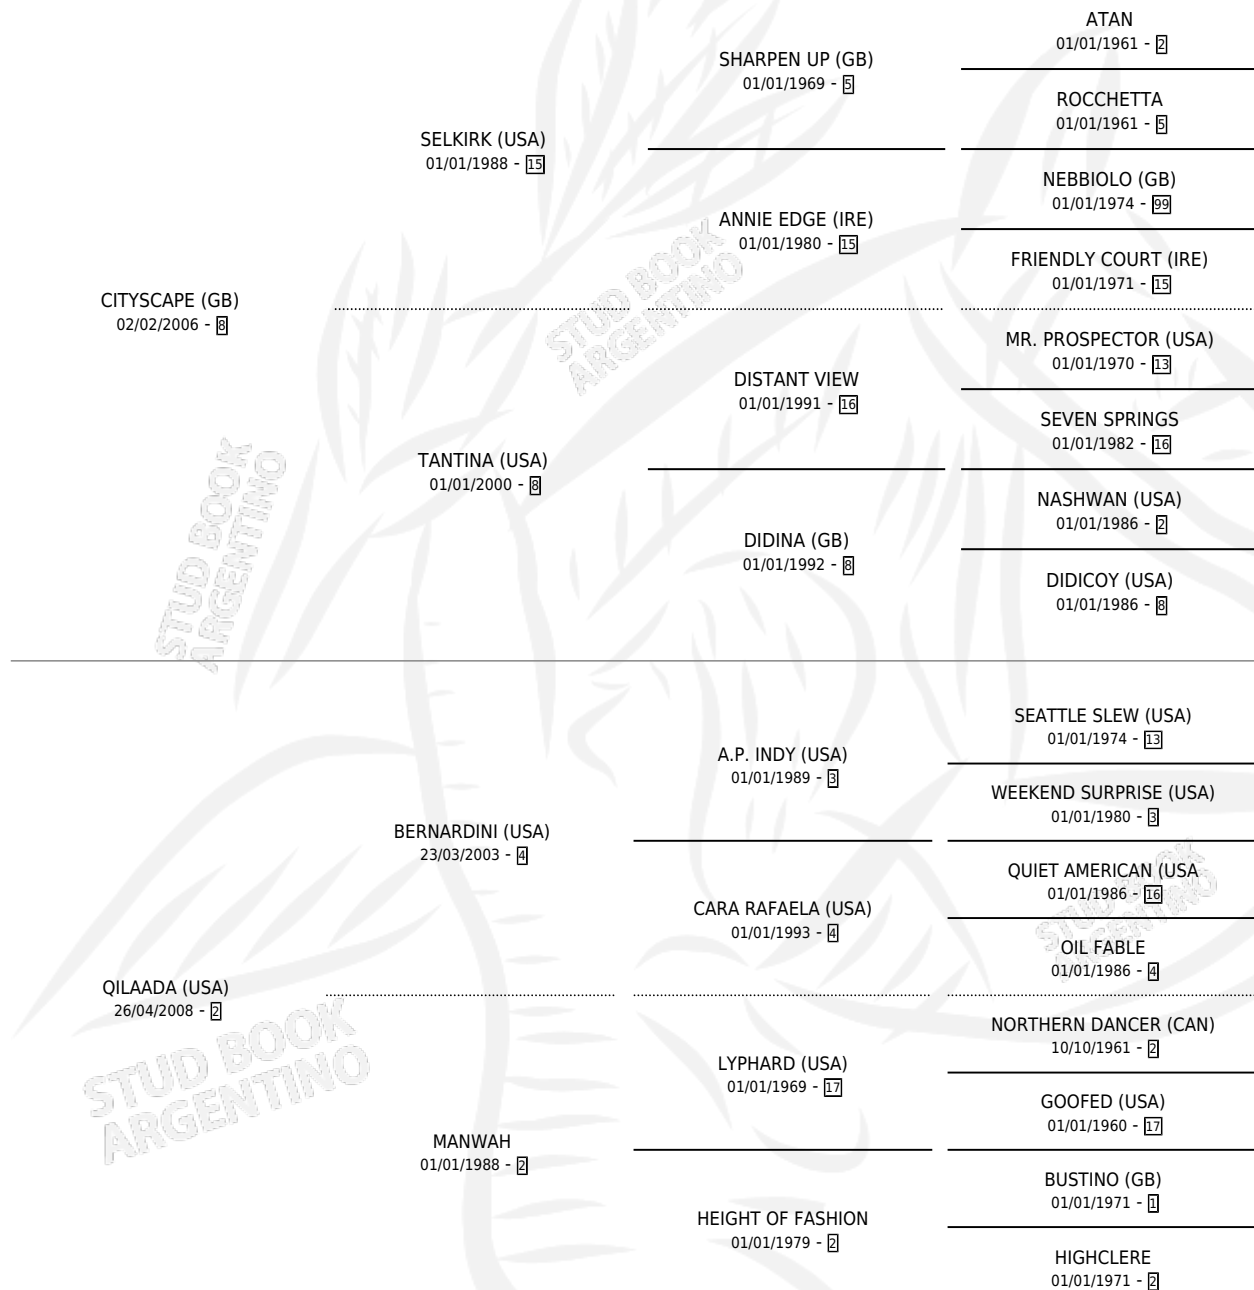

BLACK TRUFFLE

por CITYSCAPE (GB) y QILAADA (USA) por BERNARDINI (USA)

Argentina · Hembra · Alazan · SP · 23/10/2019
Familia 2-f · Volumen 43

ESTADO

TIPIFICACIÓN SANGUÍNEA	X
TIPIFICACIÓN POR ADN	✓
PASAPORTE	✓
IDENTIFICACIÓN POR MICROCHIP	✓
REPRODUCTOR	✓

Lugar de nacimiento: Wilgerbosdrift Argentina
Criador: Phalaris S.R.L.

~

HIJOS

	MACHOS	HEMBRAS
2 NACIERON	1	1
SIN ACTUACIONES		

PEDIGREE

CAMPAÑA

Solo carreras oficiales de Argentina

POR EDAD