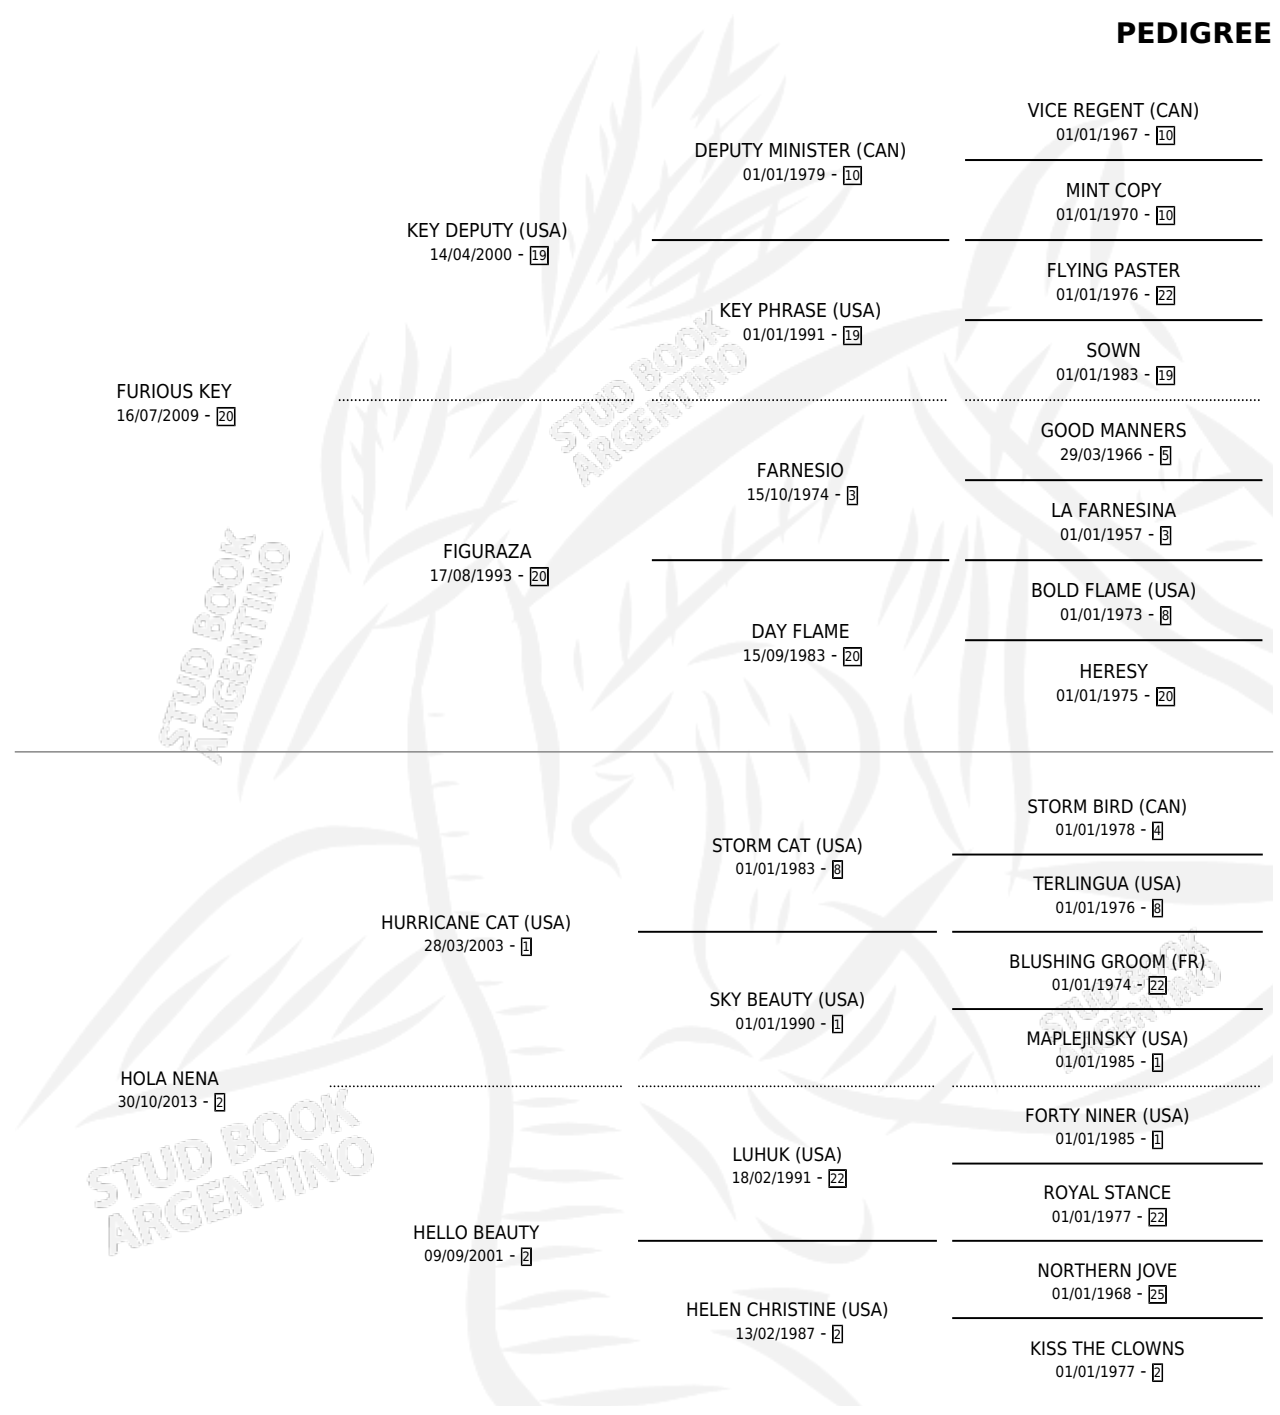

LA PIPI KEY

por **FURIOUS KEY** y **HOLA NENA** por **HURRICANE CAT**
(USA)

Argentina · Hembra · Zaino Colorado · SP · 17/11/2019
Familia 2-h · Volumen 43

ESTADO

TIPIFICACIÓN SANGUÍNEA	X
TIPIFICACIÓN POR ADN	✓
PASAPORTE	✓
IDENTIFICACIÓN POR MICROCHIP	✓
REPRODUCTOR	✓

Lugar de nacimiento: Los Educaditos

Criador: Cardozo Miguel Omar

PEDIGREE

CAMPAÑA

Solo carreras oficiales de Argentina

POR EDAD

EDAD	CC	1°	2°	3°	4°	5°	NP	CLC	CLG	CLCG1	CLGG1	IMPORTE	GANANCIA / CC
2 AÑOS	1	1	0	0	0	0	0	0	0	0	0	\$530,000	\$530,000
3 AÑOS	9	1	0	0	0	3	5	1	0	0	0	\$940,640	\$104,516
4 AÑOS	6	0	0	0	0	1	5	0	0	0	0	\$215,178	\$35,863
5 AÑOS	6	0	0	0	0	1	5	0	0	0	0	\$391,700	\$65,283
TOTALES	22	2	0	0	0	5	15	1	0	0	0	\$2,077,518	\$94,433
%		9.1%	0.0%	0.0%	0.0%	22.7%	68.2%	4.5%	0.0%	0.0%	0.0%		