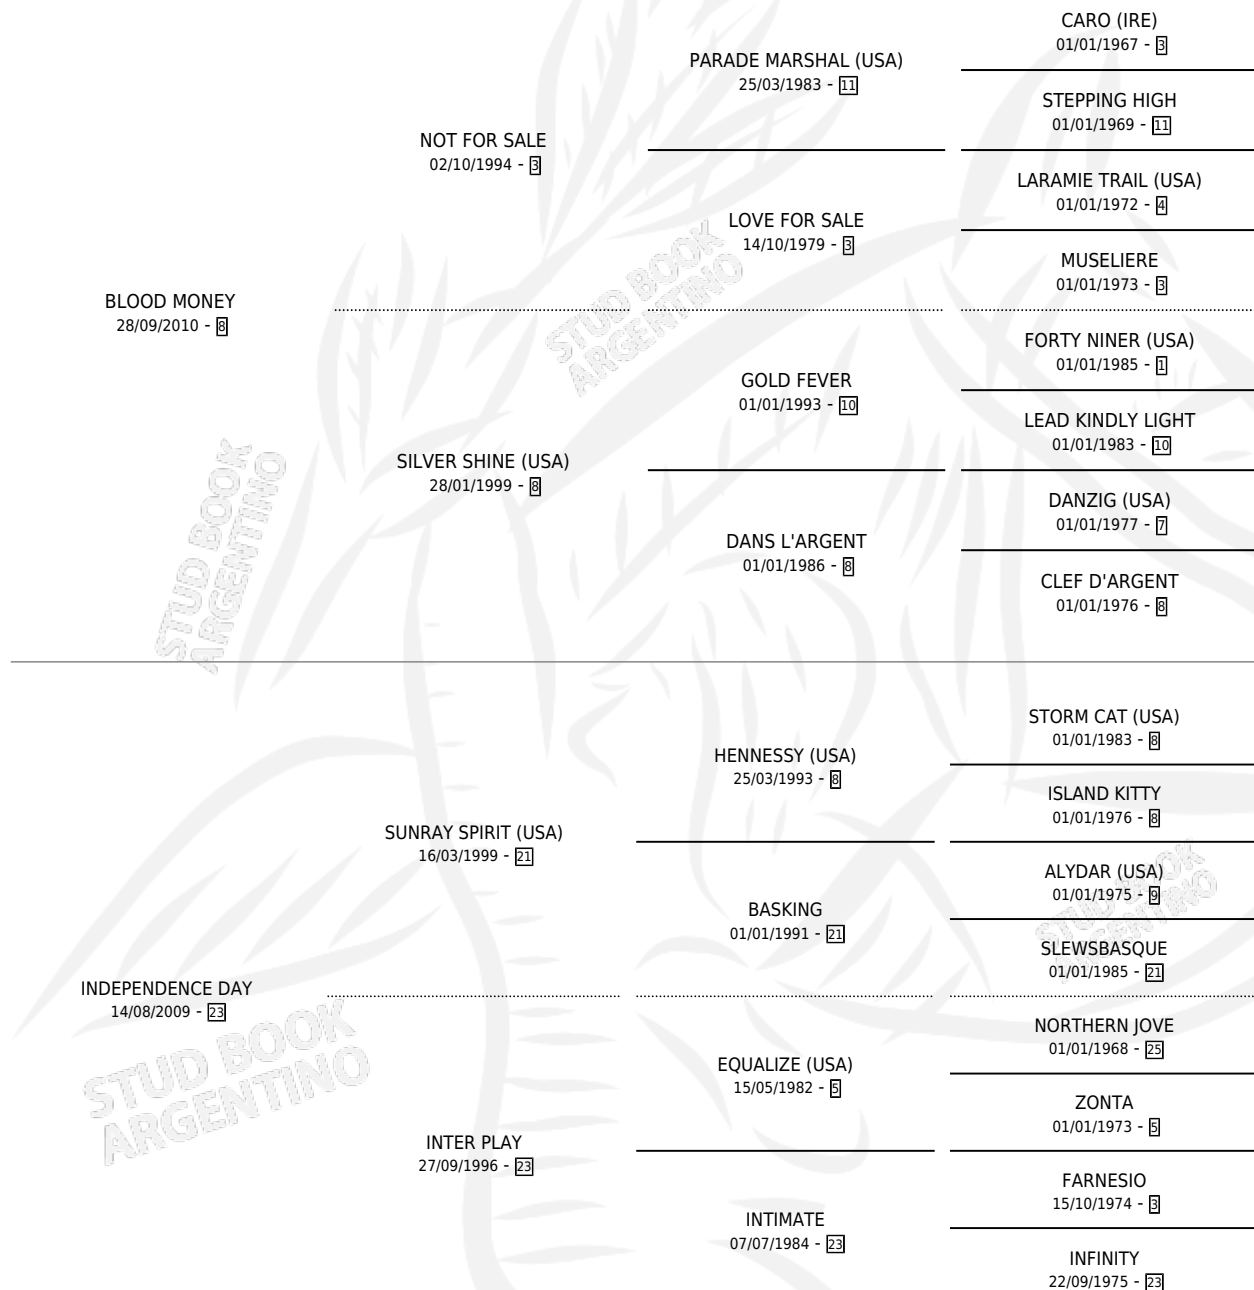

TINA DAY

por **BLOOD MONEY** y **INDEPENDENCE DAY** por **SUNRAY SPIRIT (USA)**

Argentina · Hembra · Zaino · SP · 18/10/2019
Familia 23-a · Volumen 43

ESTADO

TIPIFICACIÓN SANGUÍNEA	X
TIPIFICACIÓN POR ADN	✓
PASAPORTE	✓
IDENTIFICACIÓN POR MICROCHIP	✓
REPRODUCTOR	X

Lugar de nacimiento: Campo particular
Criador: Rollie Justo Antonio

PEDIGREE