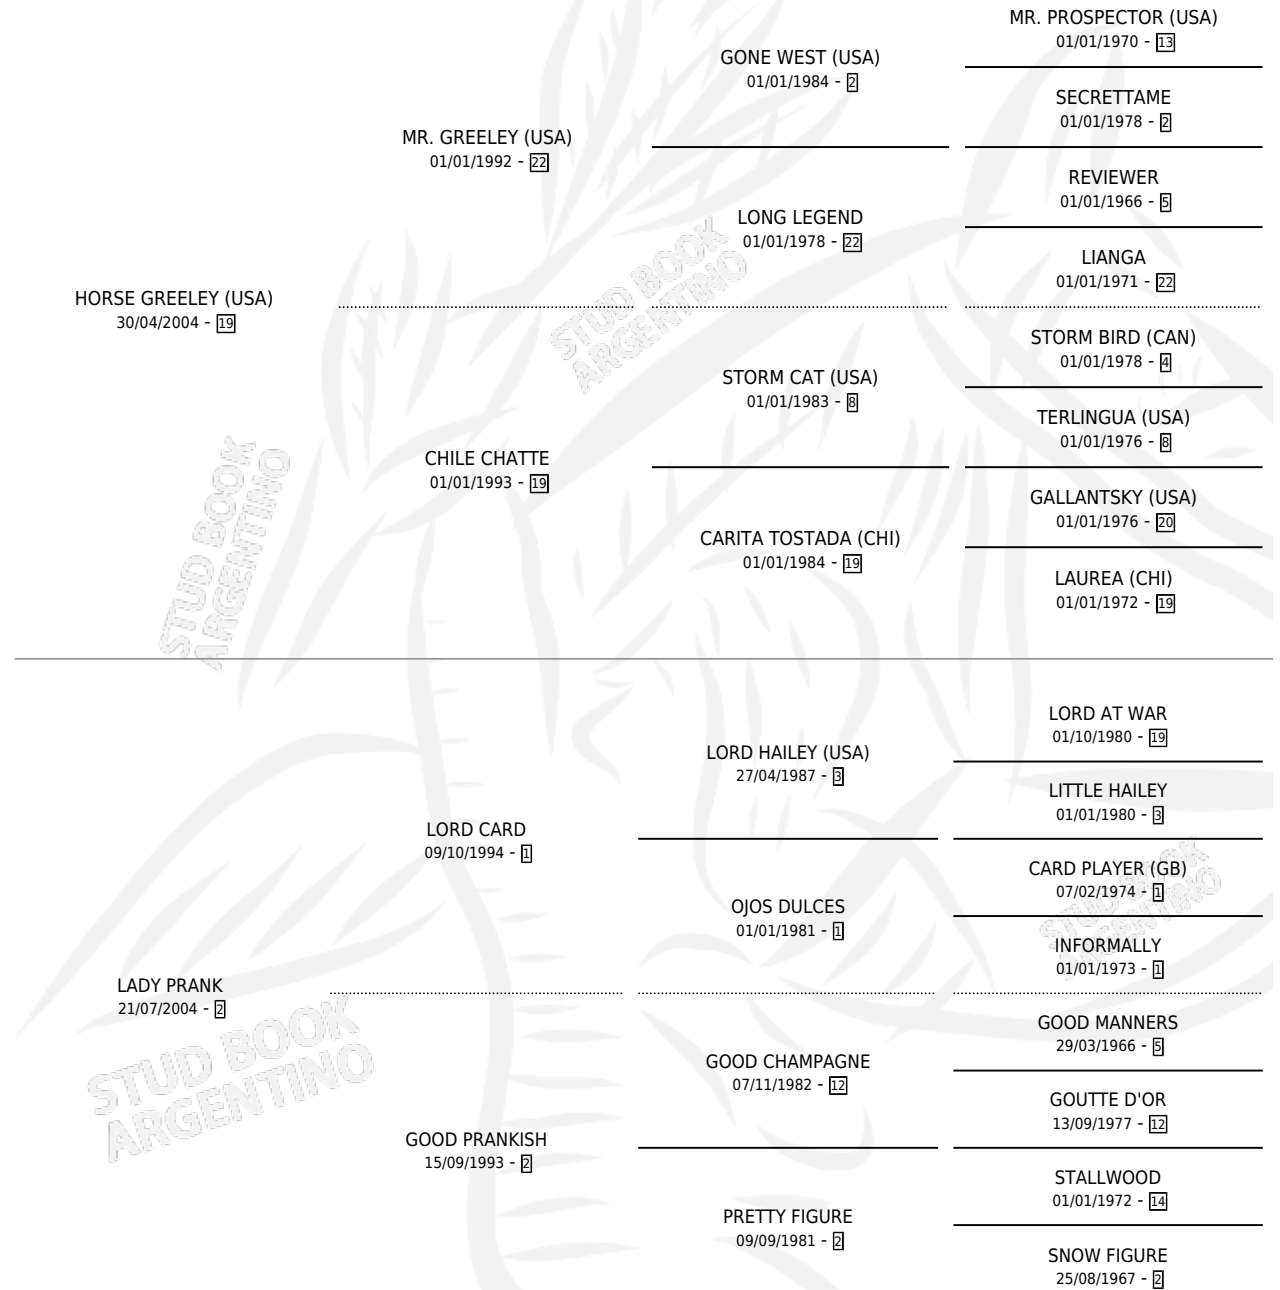

HG PRANK

por **HORSE GREELEY (USA)** y **LADY PRANK** por **LORD CARD**

Argentina · Macho · Alazan · SP · 20/10/2019
Familia 2-n · Volumen 43

ESTADO

TIPIFICACIÓN SANGUÍNEA	X
TIPIFICACIÓN POR ADN	✓
PASAPORTE	✓
IDENTIFICACIÓN POR MICROCHIP	✓
REPRODUCTOR	X

Lugar de nacimiento: La Leyenda De Areco
Criador: Sternberg Jorge Raul

PEDIGREE