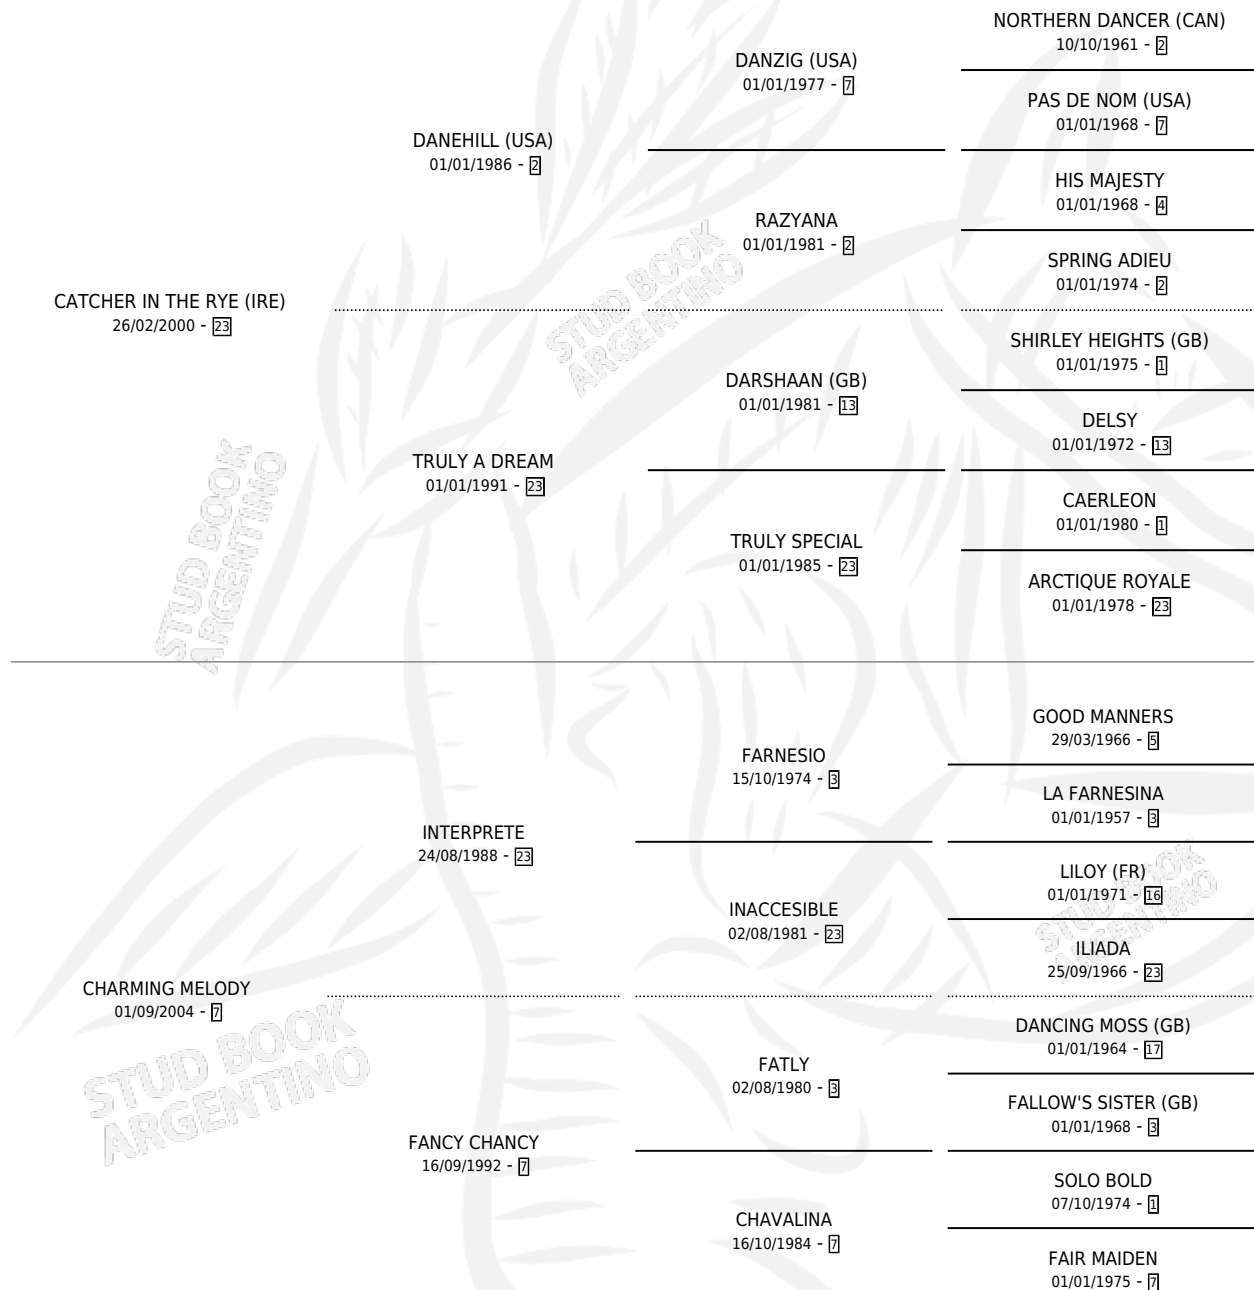

THE IRISH MAN

por **CATCHER IN THE RYE (IRE)** y **CHARMING MELODY** por **INTERPRETE**

Argentina · Macho · Zaino · SP · 11/11/2019
Familia 7 · Volumen 43

ESTADO

TIPIFICACIÓN SANGUÍNEA	X
TIPIFICACIÓN POR ADN	✓
PASAPORTE	✓
IDENTIFICACIÓN POR MICROCHIP	✓
REPRODUCTOR	X

Lugar de nacimiento: La Leyenda De Areco

Criador: La Leyenda De Areco

PEDIGREE

CAMPAÑA

Solo carreras oficiales de Argentina

POR EDAD

EDAD	CC	1°	2°	3°	4°	5°	NP	CLC	CLG	CLCG1	CLGG1	IMPORTE	GANANCIA / CC
3 AÑOS	2	0	0	1	0	0	1	0	0	0	0	\$170,000	\$85,000
5 AÑOS	2	1	0	0	0	0	1	0	0	0	0	\$2,020,000	\$1,010,000
6 AÑOS	6	0	1	1	1	0	3	0	0	0	0	\$1,900,500	\$316,750
TOTALES	10	1	1	2	1	0	5	0	0	0	0	\$4,090,500	\$409,050
%		10.0%	10.0%	20.0%	10.0%	0.0%	50.0%	0.0%	0.0%	0.0%	0.0%		

Ganador en San Isidro - \$4,090,500, a los 5 años.

POR DISTANCIA

HIPODROMO	CC	1°	2°	3°	4°	5°	NP	CLC	CLG	CLCG1	CLGG1	IMPORTE
SAN ISIDRO	10	1	1	2	1	0	5	0	0	0	0	\$4,090,500
1400 MTS	6	1	0	1	0	0	4	0	0	0	0	\$2,490,000
1100 MTS	2	0	1	0	1	0	0	0	0	0	0	\$1,128,500
1200 MTS	1	0	0	1	0	0	0	0	0	0	0	\$472,000
1600 MTS	1	0	0	0	0	0	1	0	0	0	0	\$0