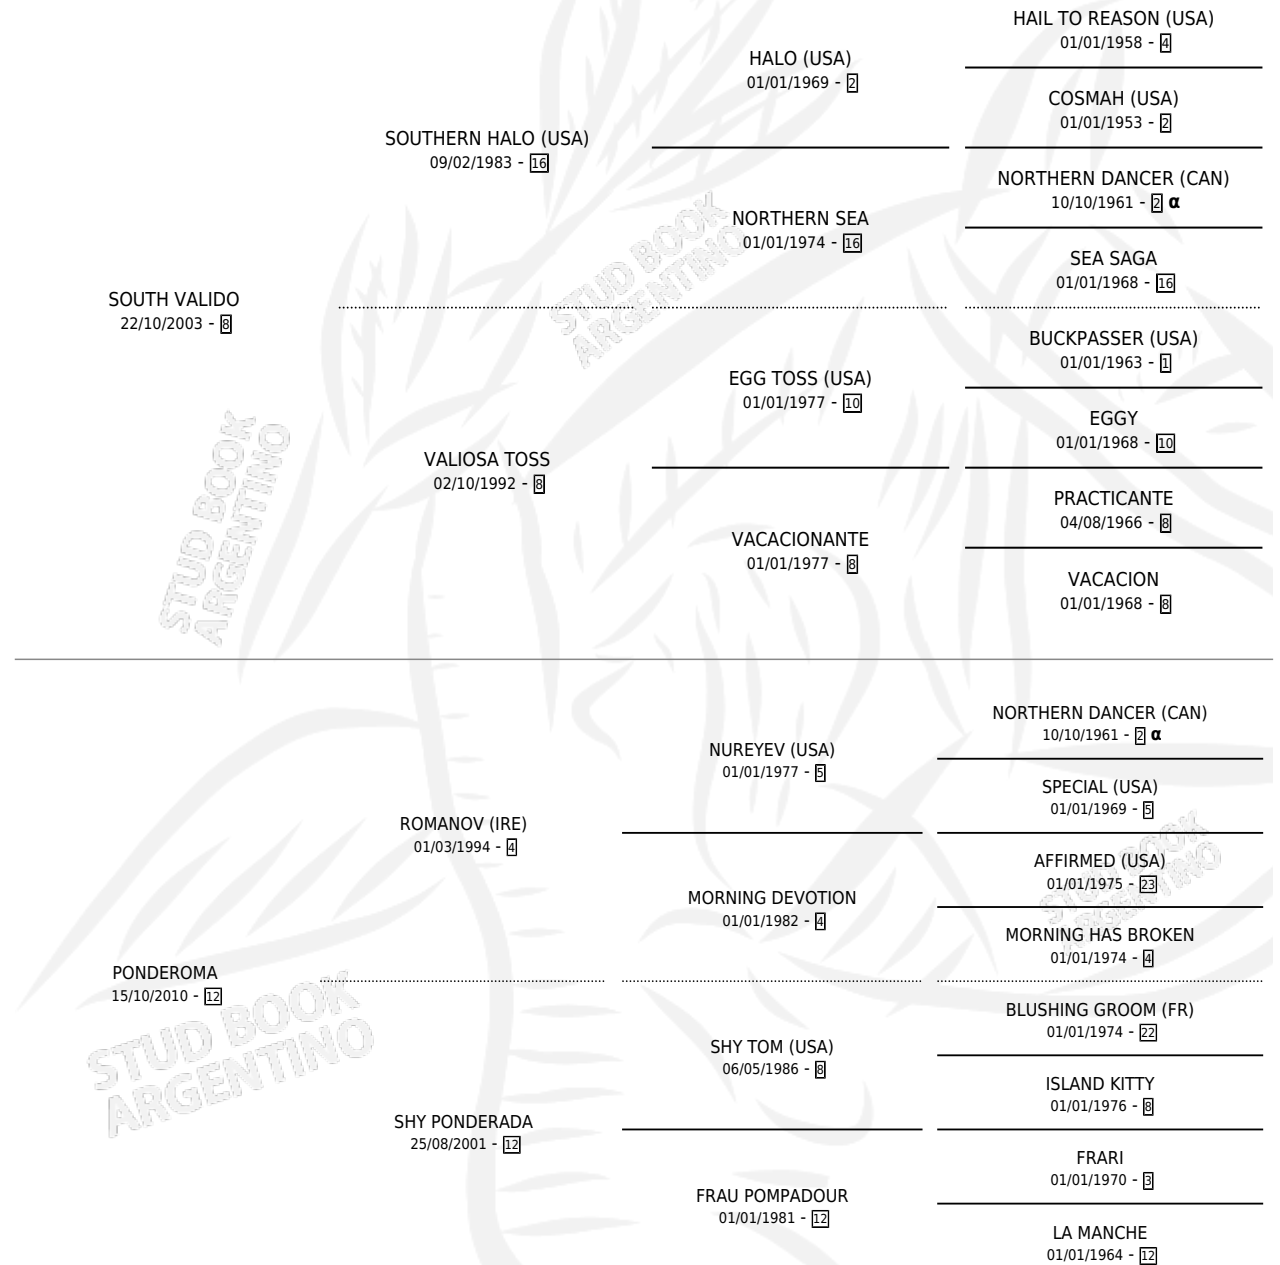

RAFAEL

por **SOUTH VALIDO** y **PONDEROMA** por **ROMANOV (IRE)**

Argentina · Macho · Zaino Colorado · SP · 05/10/2019
Familia 12-d · Volumen 43

ESTADO

TIPIFICACIÓN SANGUÍNEA	X
TIPIFICACIÓN POR ADN	✓
PASAPORTE	✓
IDENTIFICACIÓN POR MICROCHIP	✓
REPRODUCTOR	X

Lugar de nacimiento: Campo particular

Criador: Los Desagues

PEDIGREE

INBREEDING : α

CAMPAÑA

Solo carreras oficiales de Argentina

POR EDAD

EDAD	CC	1°	2°	3°	4°	5°	NP	CLC	CLG	CLCG1	CLGG1	IMPORTE	GANANCIA / CC
3 AÑOS	1	0	0	0	0	1	0	0	0	0	0	\$44,250	\$44,250
4 AÑOS	9	1	1	1	1	0	5	0	0	0	0	\$2,005,000	\$222,778
5 AÑOS	4	0	0	0	1	0	3	0	0	0	0	\$202,500	\$50,625
TOTALES	14	1	1	1	2	1	8	0	0	0	0	\$2,251,750	\$160,839
%		7.1%	7.1%	7.1%	14.3%	7.1%	57.1%	0.0%	0.0%	0.0%	0.0%		

Ganador en La Plata - \$2,251,750, a los 4 años.

POR DISTANCIA

HIPODROMO	CC	1°	2°	3°	4°	5°	NP	CLC	CLG	CLCG1	CLGG1	IMPORTE
LA PLATA	4	1	1	0	1	0	1	0	0	0	0	\$1,994,500
1200 MTS	1	0	0	0	0	0	1	0	0	0	0	\$59,000
1000 MTS	3	1	1	0	1	0	0	0	0	0	0	\$1,935,500
SAN ISIDRO	10	0	0	1	1	1	7	0	0	0	0	\$257,250
1100 MTS	4	0	0	0	1	0	3	0	0	0	0	\$97,000
1000 MTS	5	0	0	0	0	1	4	0	0	0	0	\$44,250
1200 MTS	1	0	0	1	0	0	0	0	0	0	0	\$116,000