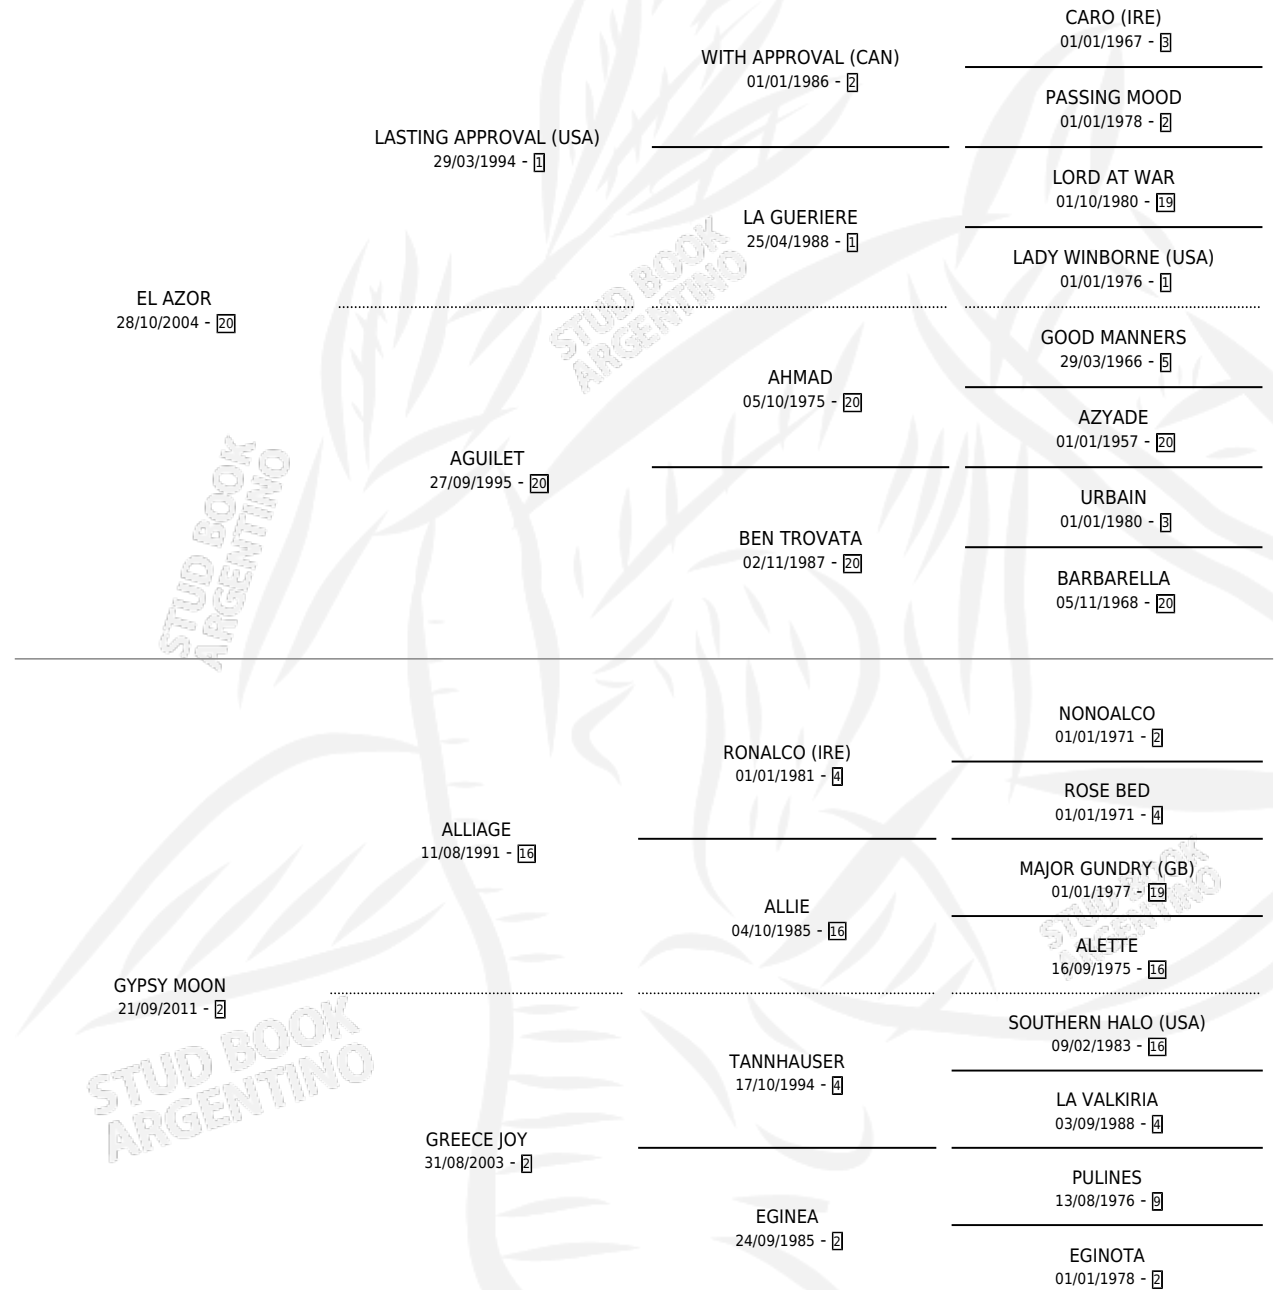

CRAZY GREEK

por EL AZOR y GYPSY MOON por ALLIAGE

Argentina · Macho · Zaino · SP · 01/11/2019
Familia 2-h · Volumen 43

ESTADO

| | |
|------------------------------|---|
| TIPIFICACIÓN SANGUÍNEA | X |
| TIPIFICACIÓN POR ADN | ✓ |
| PASAPORTE | ✓ |
| IDENTIFICACIÓN POR MICROCHIP | ✓ |
| REPRODUCTOR | X |

Lugar de nacimiento: Don Goyo
Criador: Selem Cache Marcos Eduardo

PEDIGREE

CRAZY GREEK

Datos oficiales del Stud Book Argentino

Documento generado el 07/05/2026

studbook.org.ar