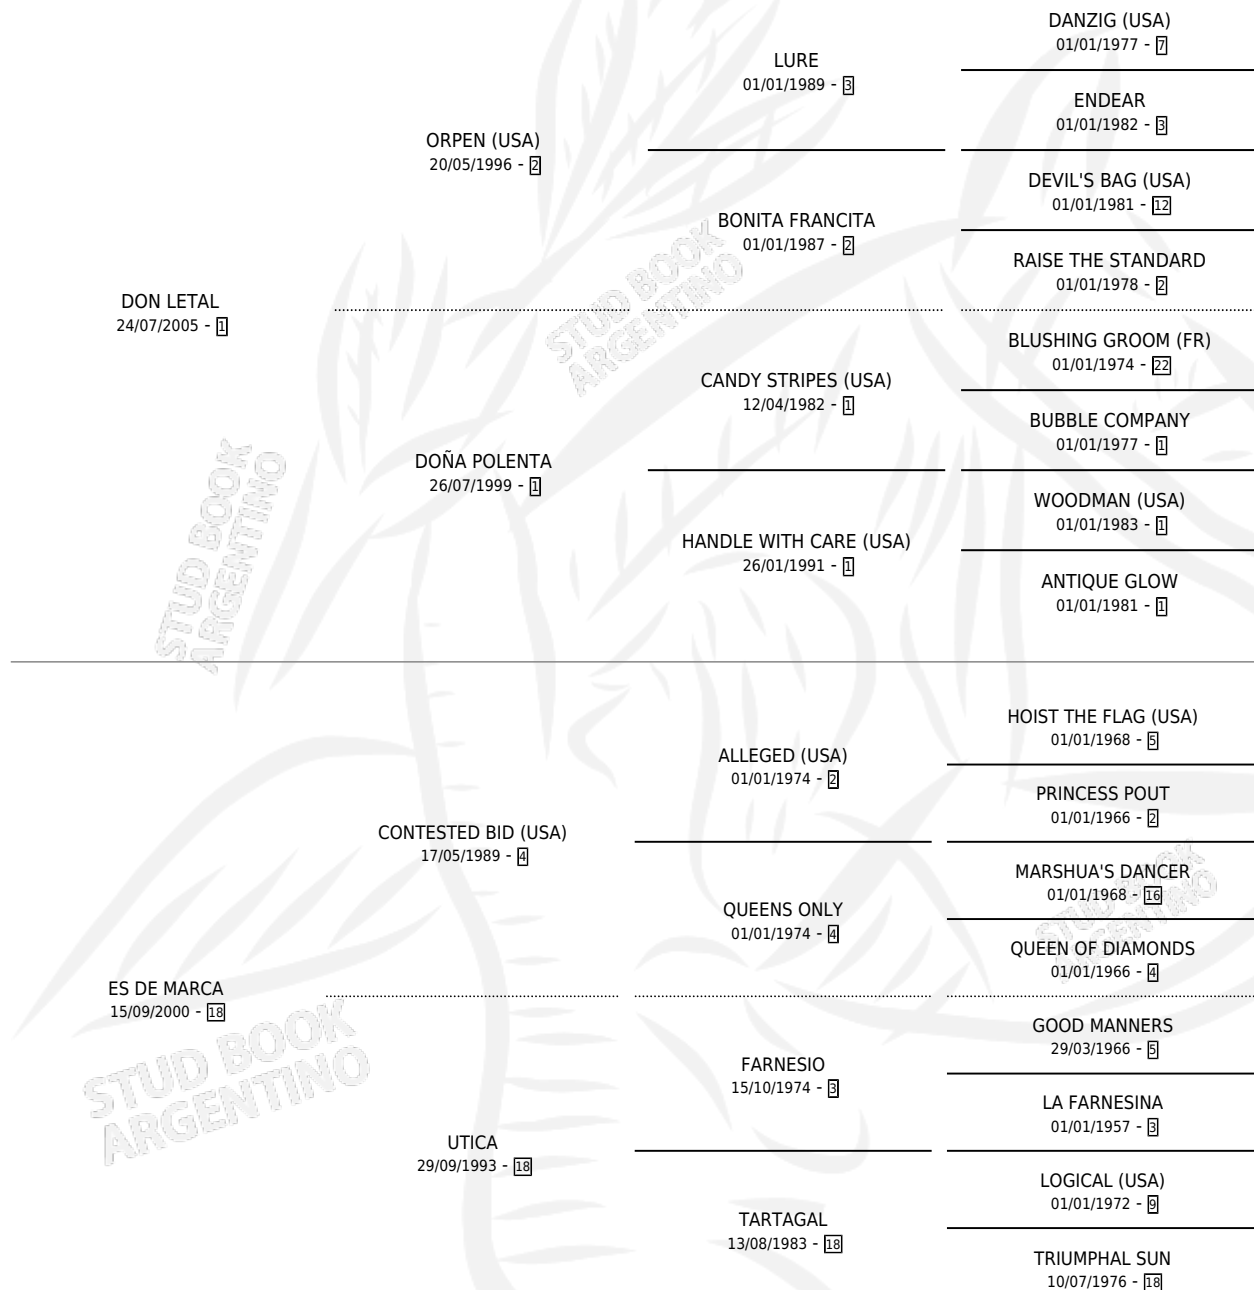

ES LETAL

por **DON LETAL** y **ES DE MARCA** por **CONTESTED BID (USA)**

Argentina · Hembra · Zaino · SP · 25/09/2019
Familia 18-a · Volumen 43

ESTADO

TIPIFICACIÓN SANGUÍNEA	X
TIPIFICACIÓN POR ADN	✓
PASAPORTE	✓
IDENTIFICACIÓN POR MICROCHIP	✓
REPRODUCTOR	X

Lugar de nacimiento: Los Bayitos
Criador: Esponda Manuel Jorge

PEDIGREE

ES LETAL

Datos oficiales del Stud Book Argentino

Documento generado el 25/04/2026

studbook.org.ar