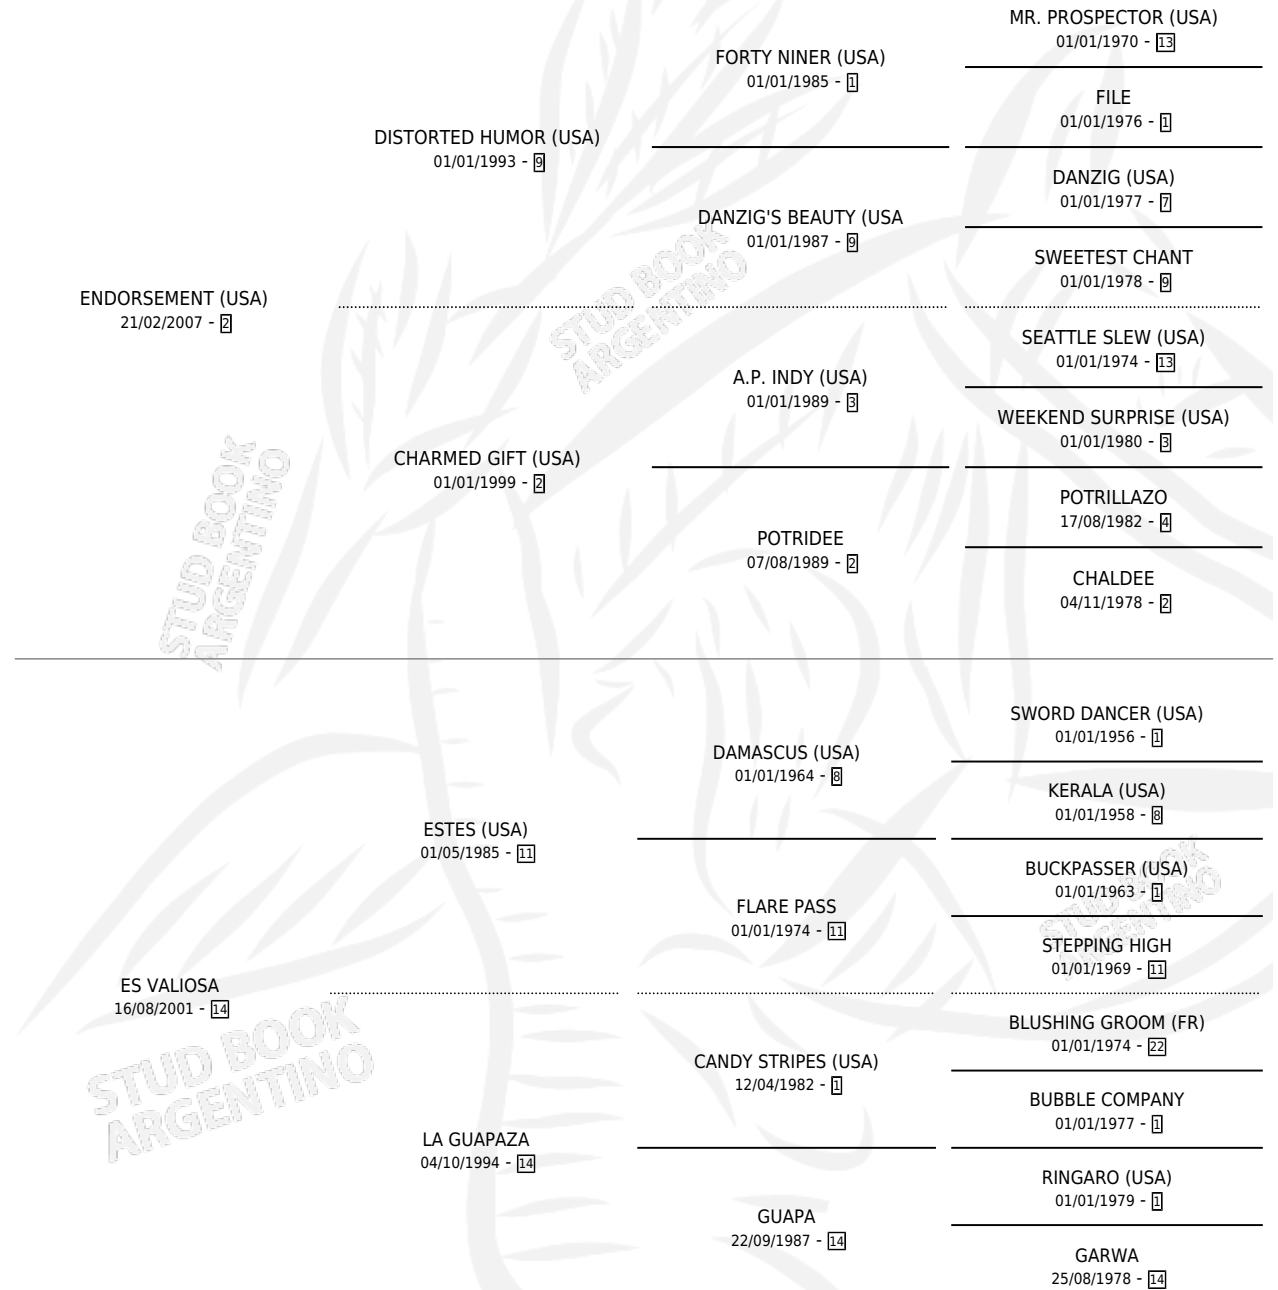

MISSOULA

por **ENDORSEMENT (USA)** y **ES VALIOSA por ESTES (USA)**

Argentina · Hembra · Alazan · SP · 27/09/2019
Familia 14-a · Volumen 43

ESTADO

TIPIFICACIÓN SANGUÍNEA	X
TIPIFICACIÓN POR ADN	✓
PASAPORTE	✓
IDENTIFICACIÓN POR MICROCHIP	✓
REPRODUCTOR	X

Lugar de nacimiento: Ojos Verdes
Criador: Ojos Verdes S.A.

PEDIGREE