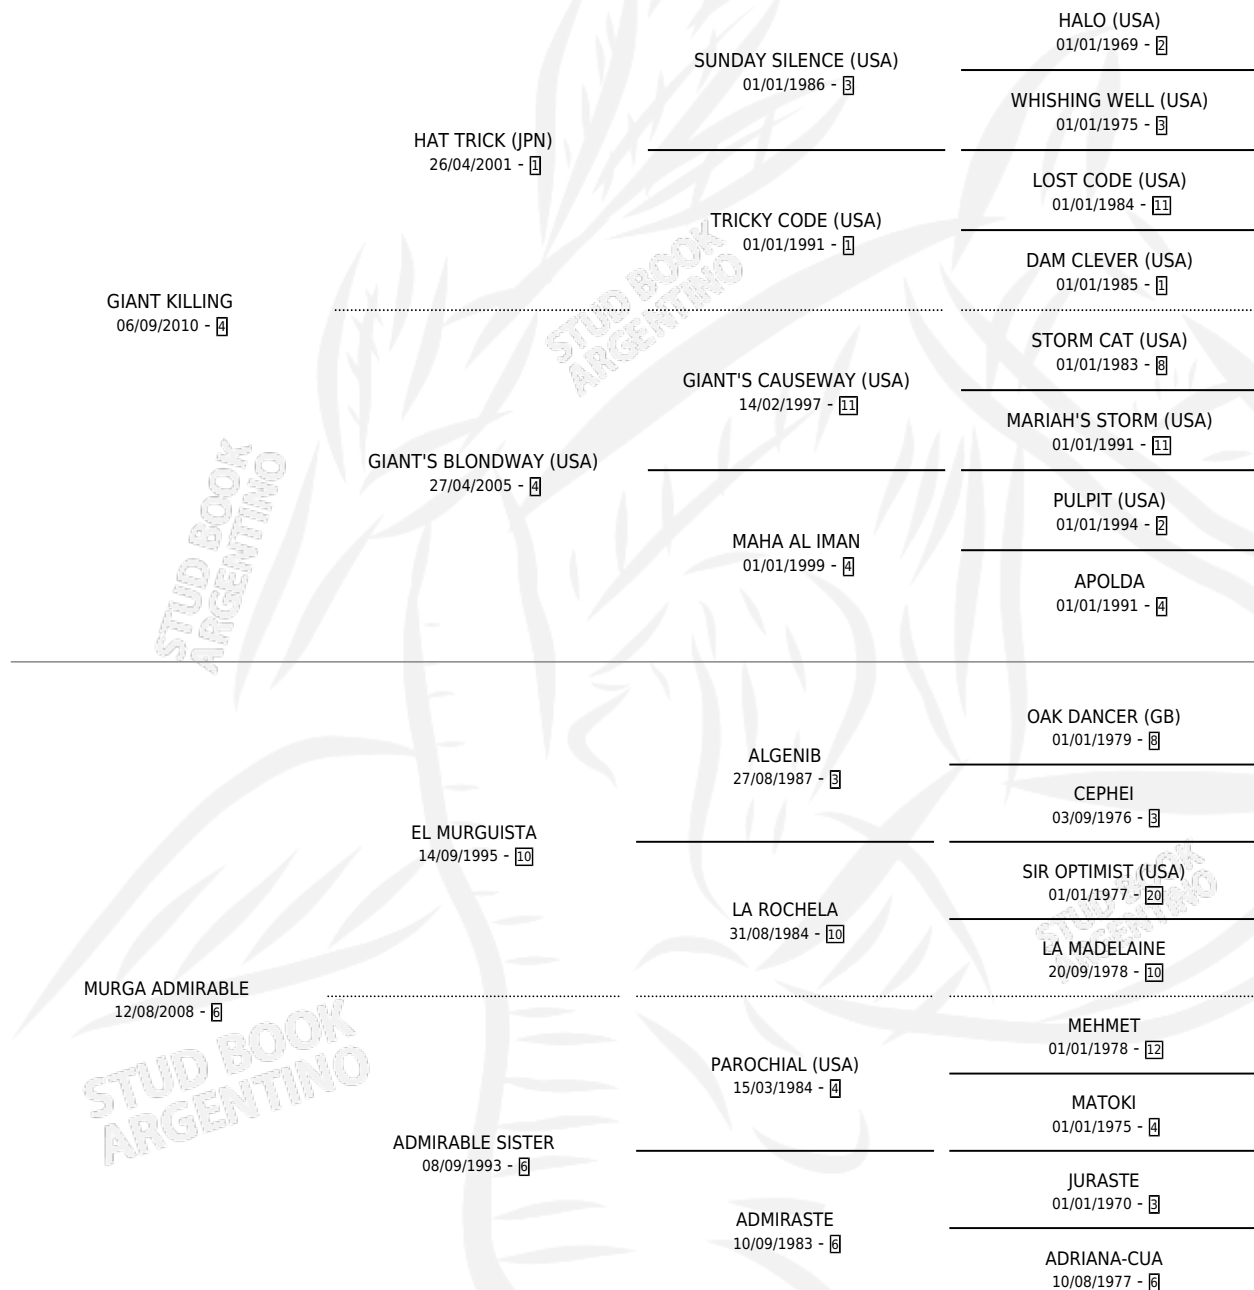

MURGA GIGANTE

por **GIANT KILLING** y **MURGA ADMIRABLE** por **EL MURGUISTA**

Argentina · Hembra · Zaino · SP · 28/10/2019
Familia 6-e · Volumen 43

ESTADO

TIPIFICACIÓN SANGUÍNEA	X
TIPIFICACIÓN POR ADN	✓
PASAPORTE	✓
IDENTIFICACIÓN POR MICROCHIP	✓
REPRODUCTOR	X

Lugar de nacimiento: Santa Paula Del Sagrado Corazon

Criador: Santa Paula Del Sagrado Corazon

PEDIGREE

CAMPAÑA

Solo carreras oficiales de Argentina

POR EDAD

EDAD	CC	1°	2°	3°	4°	5°	NP	CLC	CLG	CLCG1	CLGG1	IMPORTE	GANANCIA / CC
6 AÑOS	2	0	0	0	0	0	2	0	0	0	0	\$0	\$0
TOTALES	2	0	0	0	0	0	2	0	0	0	0	\$0	\$0
%		0.0%	0.0%	0.0%	0.0%	0.0%	100%	0.0%	0.0%	0.0%	0.0%		