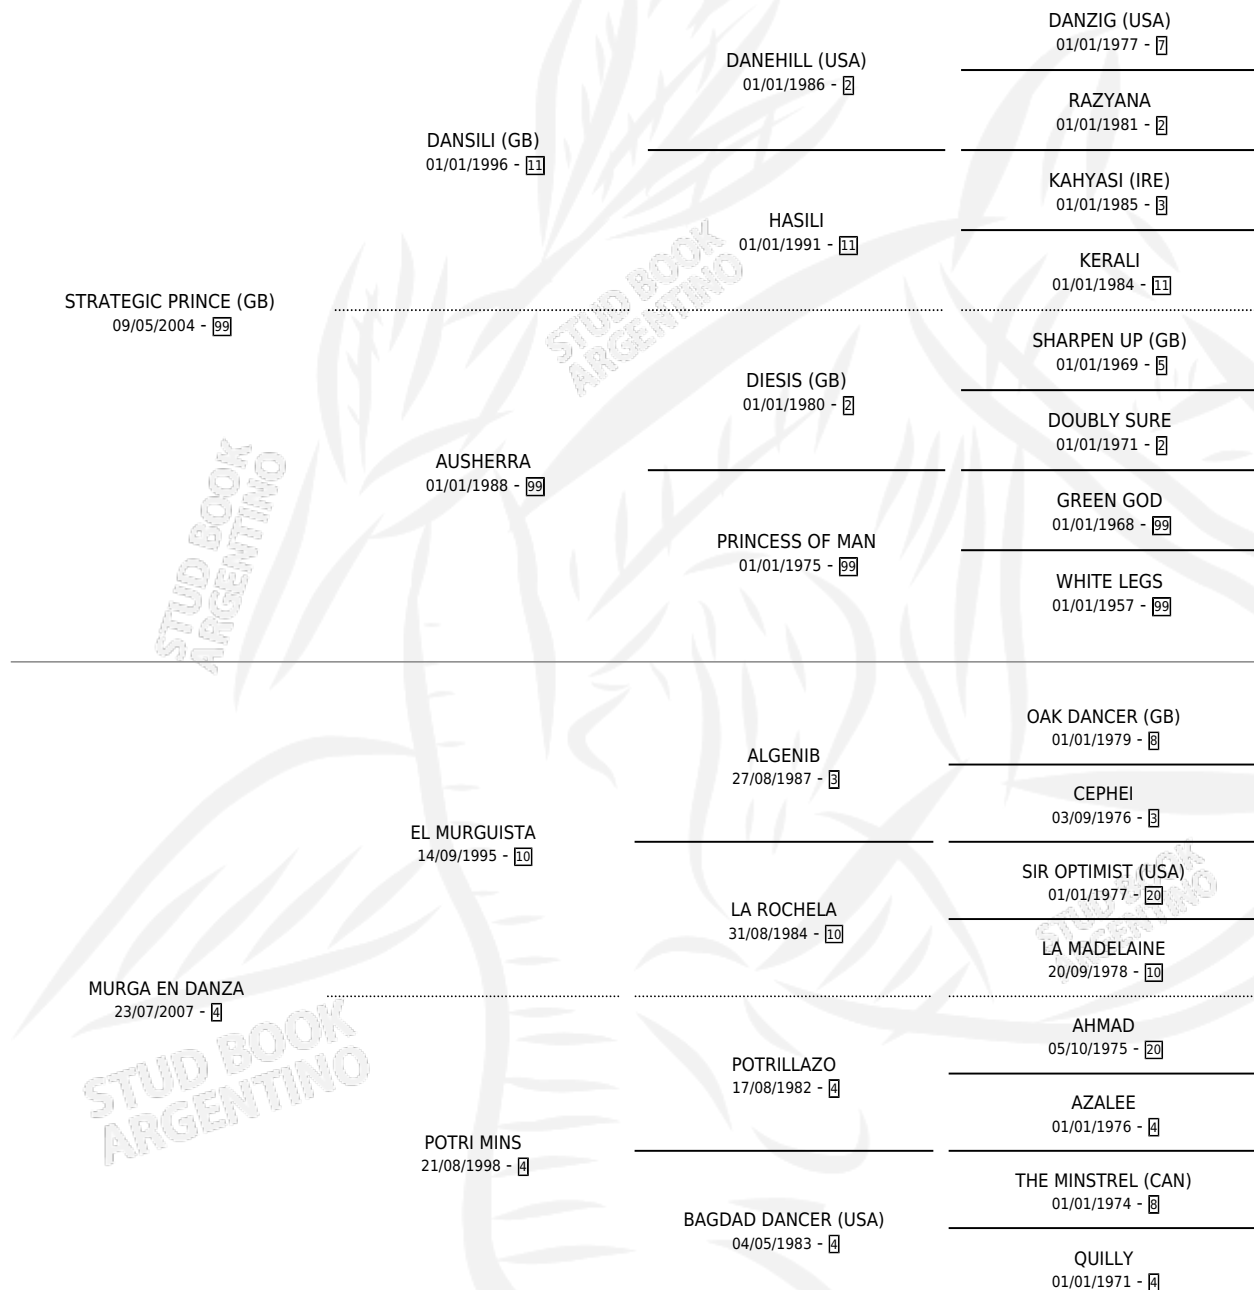

PRINCIPE MUR

por STRATEGIC PRINCE (GB) y MURGA EN DANZA por EL MURGUISTA

Argentina · Macho · Zaino · SP · 24/11/2019
Familia 4-m · Volumen 43

ESTADO

TIPIFICACIÓN SANGUÍNEA	X
TIPIFICACIÓN POR ADN	✓
PASAPORTE	✓
IDENTIFICACIÓN POR MICROCHIP	✓
REPRODUCTOR	X

Lugar de nacimiento: Santa Paula Del Sagrado Corazon

Criador: Santa Paula Del Sagrado Corazon

PEDIGREE

CAMPAÑA

Solo carreras oficiales de Argentina

POR EDAD

EDAD	CC	1°	2°	3°	4°	5°	NP	CLC	CLG	CLCG1	CLGG1	IMPORTE	GANANCIA / CC
3 AÑOS	1	0	0	0	0	0	1	0	0	0	0	\$0	\$0
4 AÑOS	15	1	0	2	1	2	9	0	0	0	0	\$1,747,034	\$116,469
5 AÑOS	4	0	0	0	0	0	4	0	0	0	0	\$277,000	\$69,250
TOTALES	20	1	0	2	1	2	14	0	0	0	0	\$2,024,034	\$101,202
%		5.0%	0.0%	10.0%	5.0%	10.0%	70.0%	0.0%	0.0%	0.0%	0.0%		