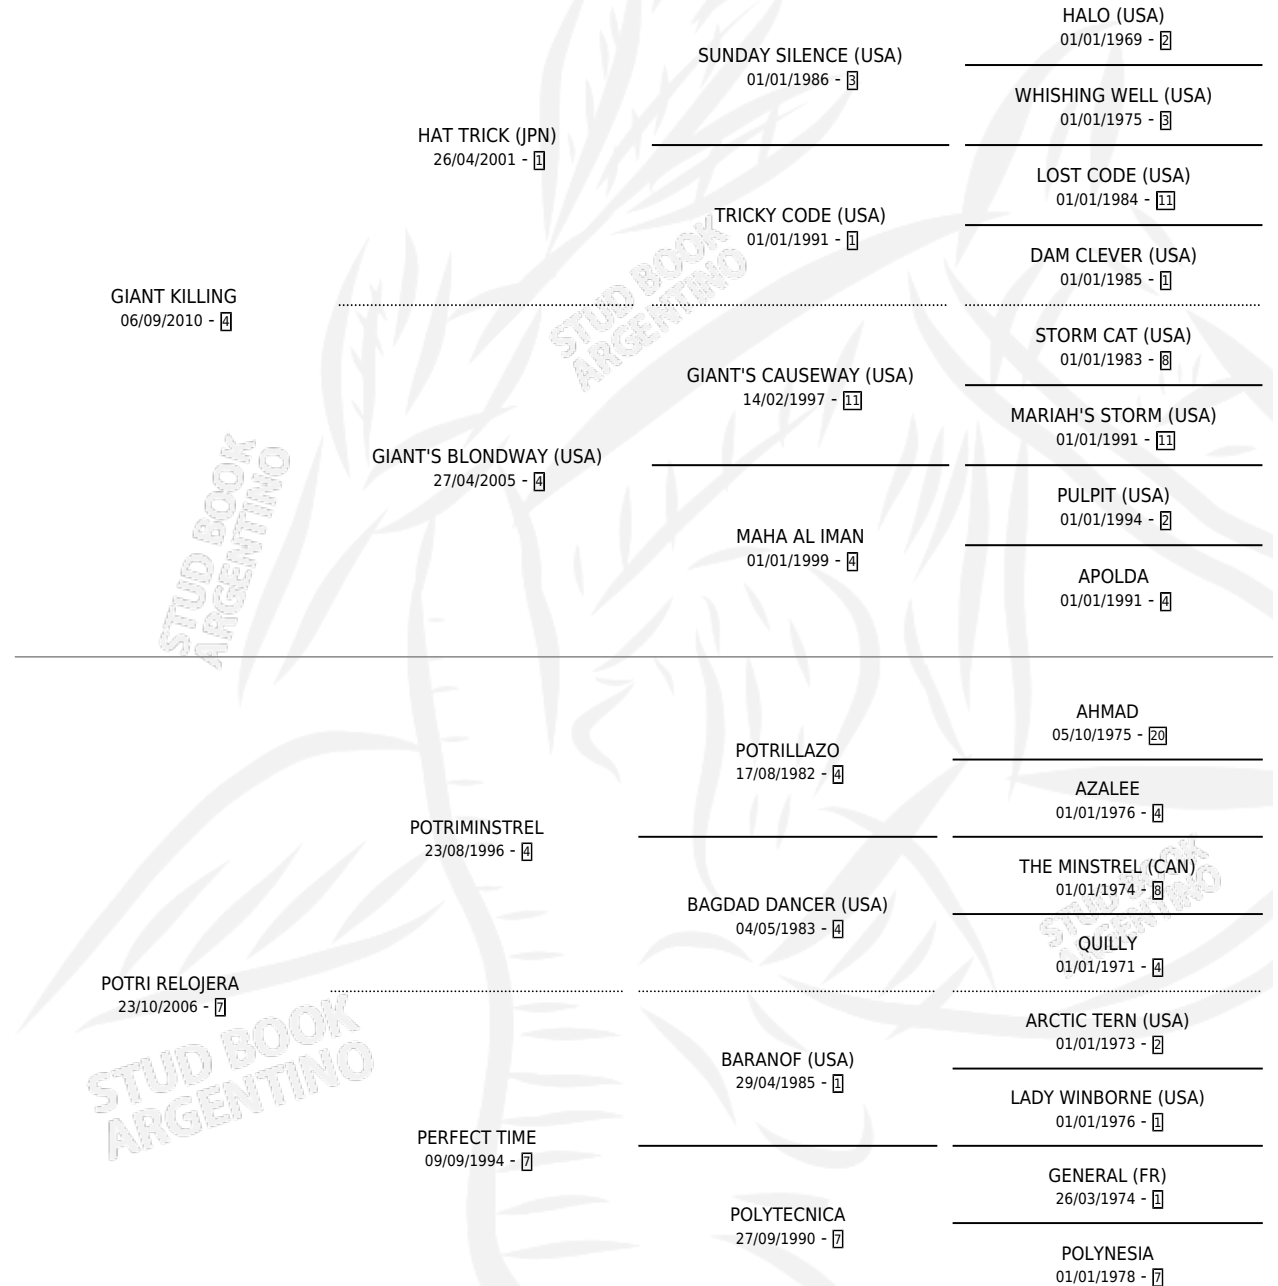

POTRI KILLED

por GIANT KILLING y POTRI RELOJERA por
POTRIMINSTREL

Argentina · Macho · Zaino · SP · 29/10/2019
Familia 7 · Volumen 43

ESTADO

TIPIFICACIÓN SANGUÍNEA	X
TIPIFICACIÓN POR ADN	✓
PASAPORTE	✓
IDENTIFICACIÓN POR MICROCHIP	✓
REPRODUCTOR	X

Lugar de nacimiento: Santa Paula Del Sagrado
Corazon

Criador: Santa Paula Del Sagrado Corazon

PEDIGREE