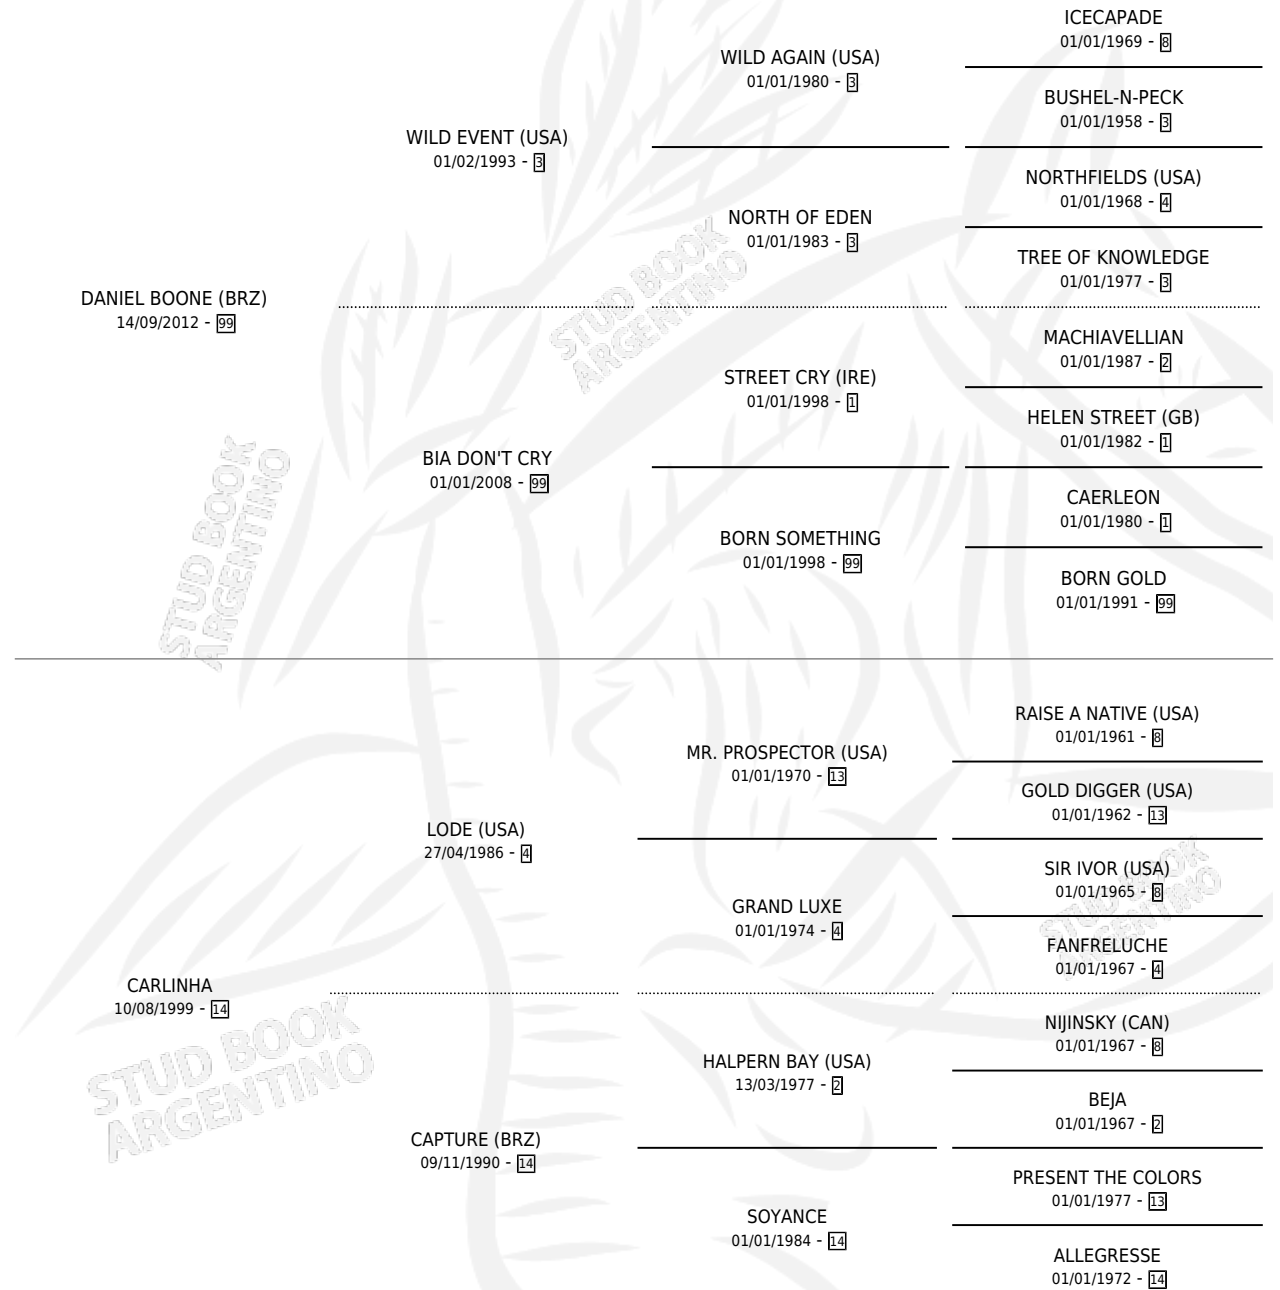

CARTAGINES

por DANIEL BOONE (BRZ) y CARLINHA por LODE (USA)

Argentina · Macho · Zaino · SP · 18/11/2019
Familia 14-c · Volumen 43

ESTADO

TIPIFICACIÓN SANGUÍNEA	X
TIPIFICACIÓN POR ADN	✓
PASAPORTE	✓
IDENTIFICACIÓN POR MICROCHIP	✓
REPRODUCTOR	X

Lugar de nacimiento: Santa Maria De Araras

Criador: Santa Maria De Araras

PEDIGREE

CAMPAÑA

Solo carreras oficiales de Argentina

POR EDAD

EDAD	CC	1°	2°	3°	4°	5°	NP	CLC	CLG	CLCG1	CLGG1	IMPORTE	GANANCIA / CC
3 AÑOS	3	0	0	1	0	0	2	0	0	0	0	\$186,000	\$62,000
4 AÑOS	7	0	1	1	0	3	2	0	0	0	0	\$672,500	\$96,071
5 AÑOS	2	0	0	0	1	1	0	0	0	0	0	\$248,000	\$124,000
TOTALES	12	0	1	2	1	4	4	0	0	0	0	\$1,106,500	\$92,208
%		0.0%	8.3%	16.7%	8.3%	33.3%	33.3%	0.0%	0.0%	0.0%	0.0%		